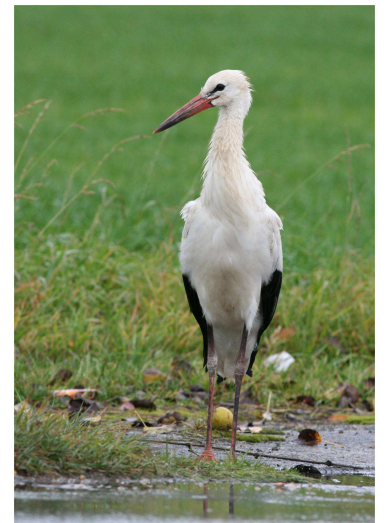

# Marais de Prinquiau - Besné

Samedi 23 mars 2019  
de 14h00 à 16h00

## Observation des oiseaux

Observation des oiseaux des marais.  
Apportez vos jumelles et vos bottes.  
Lieu à définir précisément par les animateurs en fonction de la météo et de l'humeur des oiseaux.