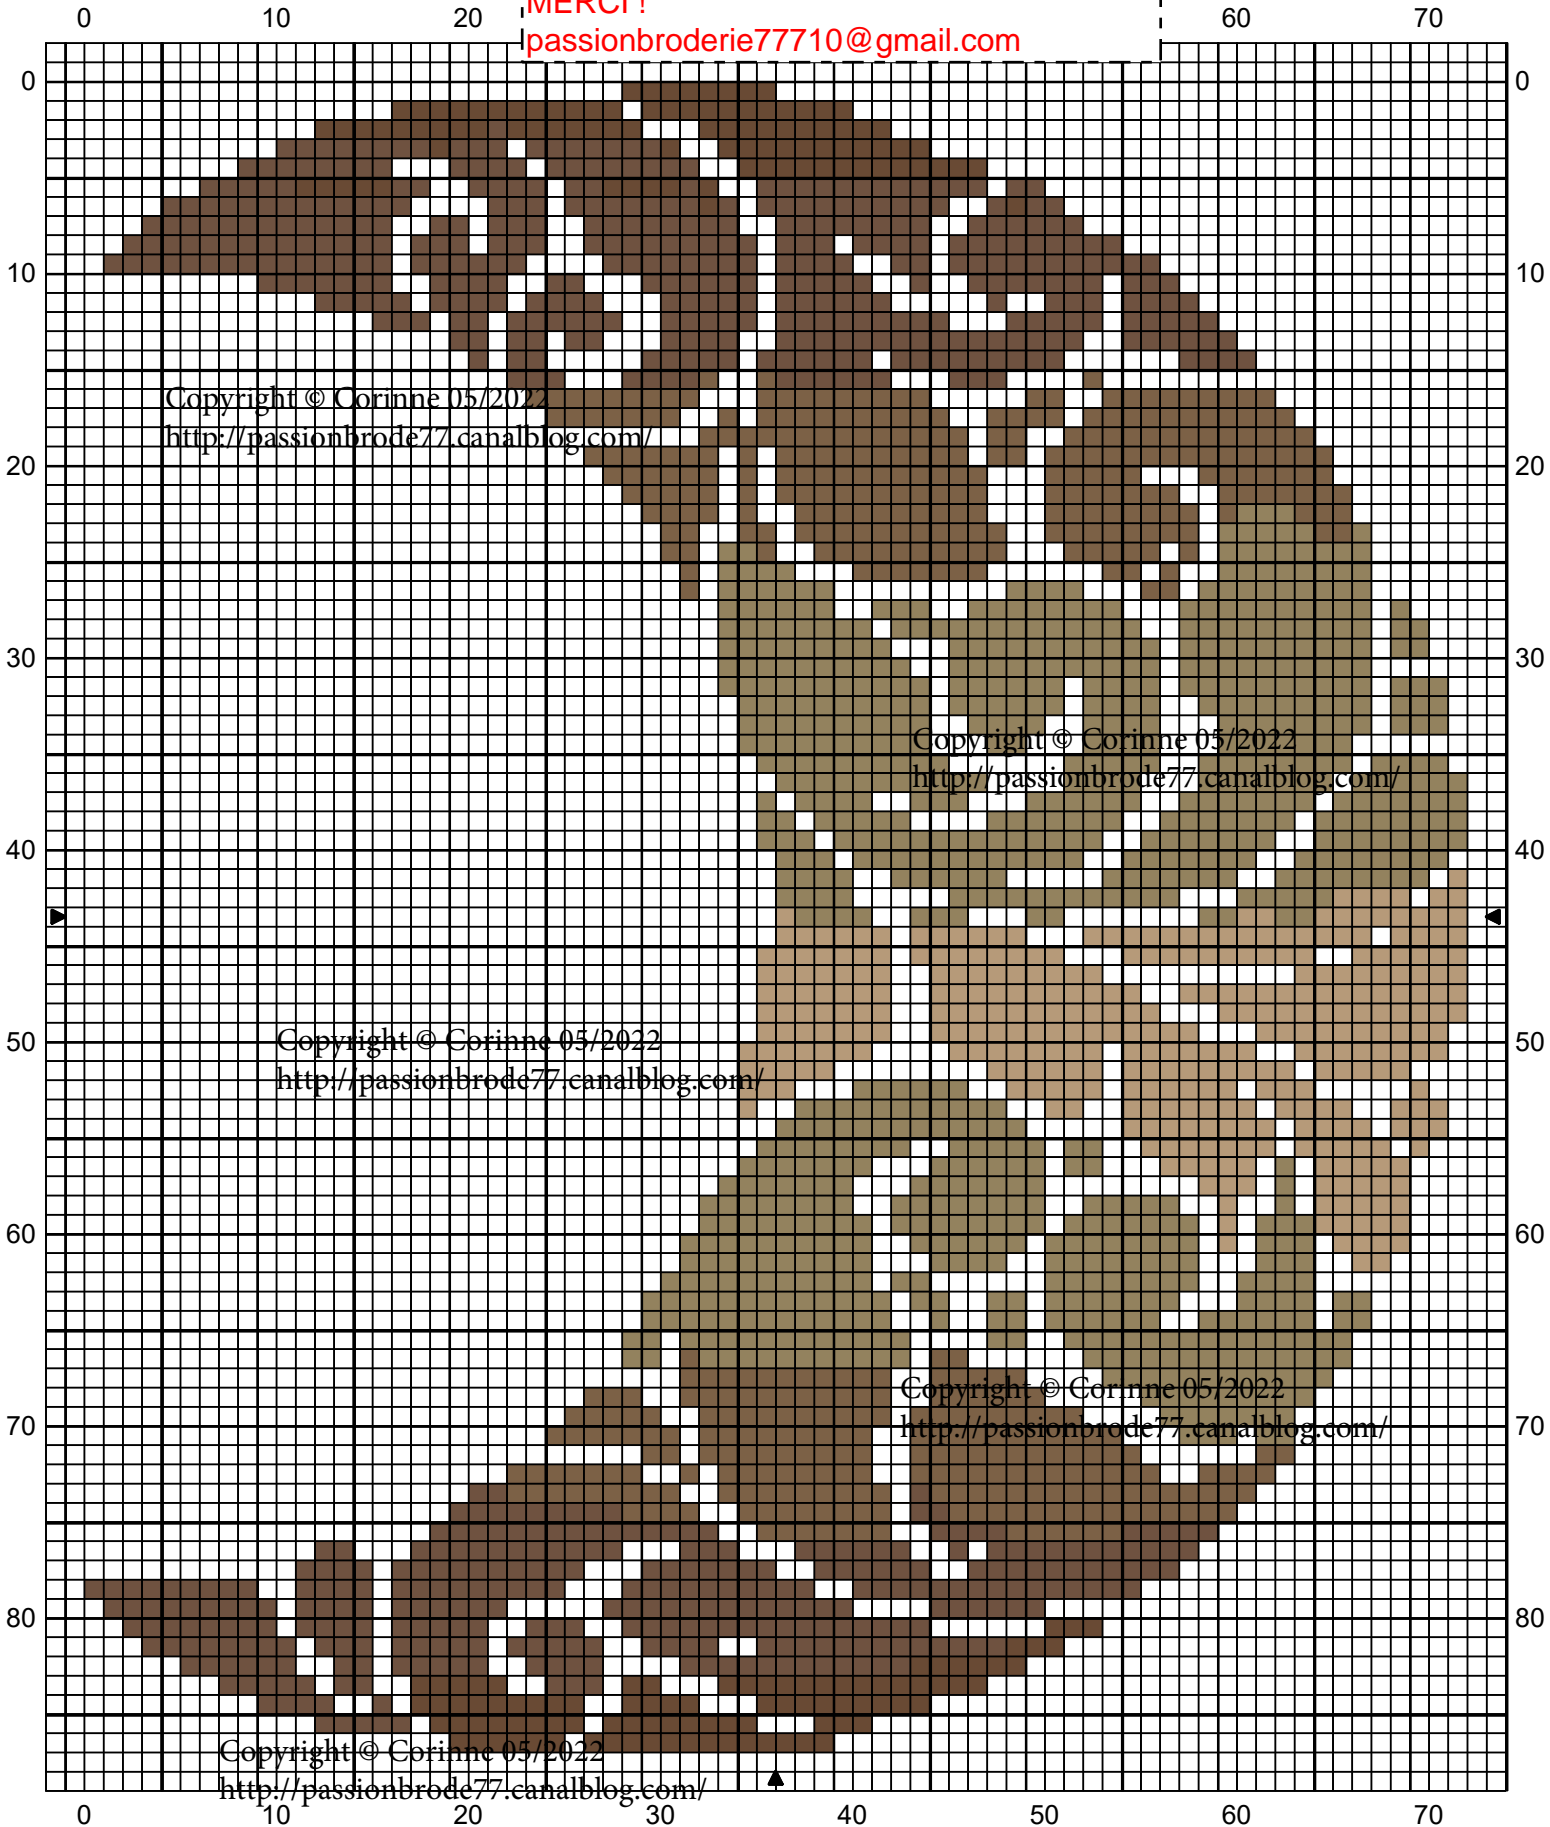

Copyright © Corinne 05/2022
<http://passionbrode77.canalblog.com/>
Ne peut être vendu !
Une petite photo si vous brodez cette grille !
MERCI !
passionbroderie77710@gmail.com

		DMC
	Moutarde moyen	370
	Chêne clair	422
	Brun moka	3862
	Brun moka foncé	3031
	Bois sombre	838