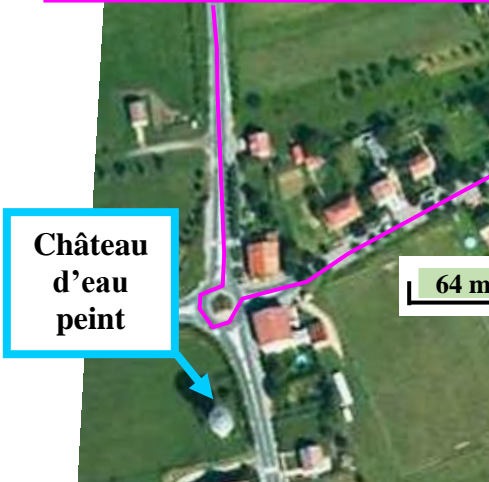

Itinéraire et plan pour le 9^{bis} rue de Lorraine 57420 FLEURY

à partir du Centre Pompidou Metz, vers le sud, nous sommes à 8 km
ou bien à partir de la pancarte de Metz à la sortie de Magny, nous sommes à 3 km.

dans FLEURY :
« rue Gérard Mansion »
passer devant la Mairie,
ensuite la 2^e petite rue à gauche
semi piétonne
Rue de Lorraine
suivre la rue en angle droit : 9 bis

depuis la rue de l'église entrer dans la rue de Lorraine (semi-piétonne)

depuis la rue Gérard Mansion - rue principale entrer à gauche dans la rue de Lorraine (semi-piétonne)