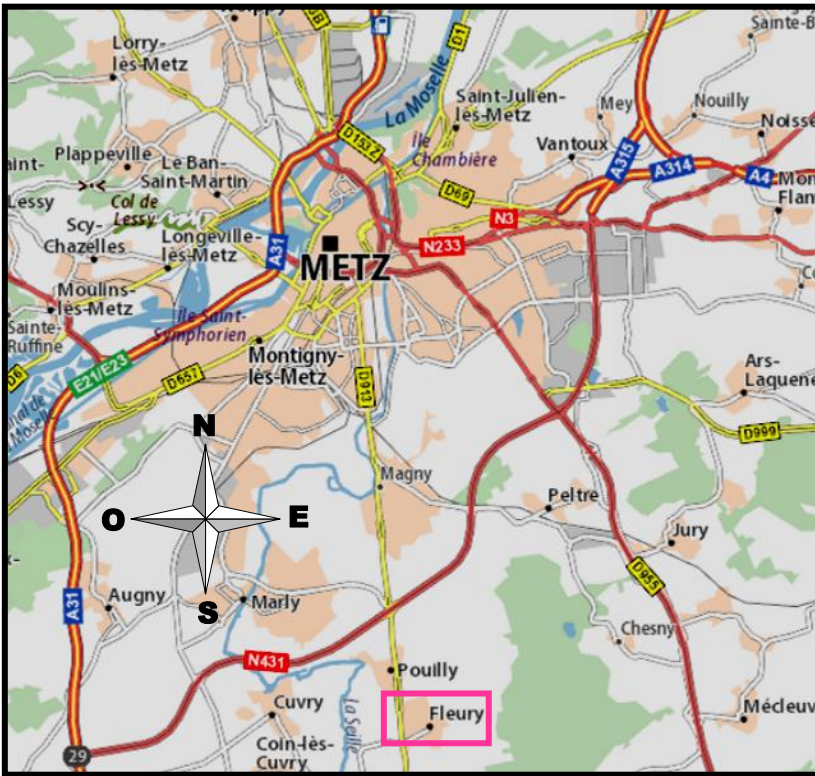

Itinéraire et plan pour le 9^{bis} rue de Lorraine 57420 FLEURY

à partir du Centre Pompidou Metz, vers le sud, nous sommes à 8 km
ou bien à partir de la pancarte de Metz à la sortie de Magny, nous sommes à 3 km.

dans FLEURY :
« rue Gérard Mansion »
passer devant la Mairie,
ensuite la 2^e petite rue à gauche
semi piétonne
Rue de Lorraine
suivre la rue en angle droit : 9 bis

depuis la rue de l'église entrer dans la rue de Lorraine (semi-piétonne)

depuis la rue Gérard Mansion - rue principale entrer à gauche dans la rue de Lorraine (semi-piétonne)