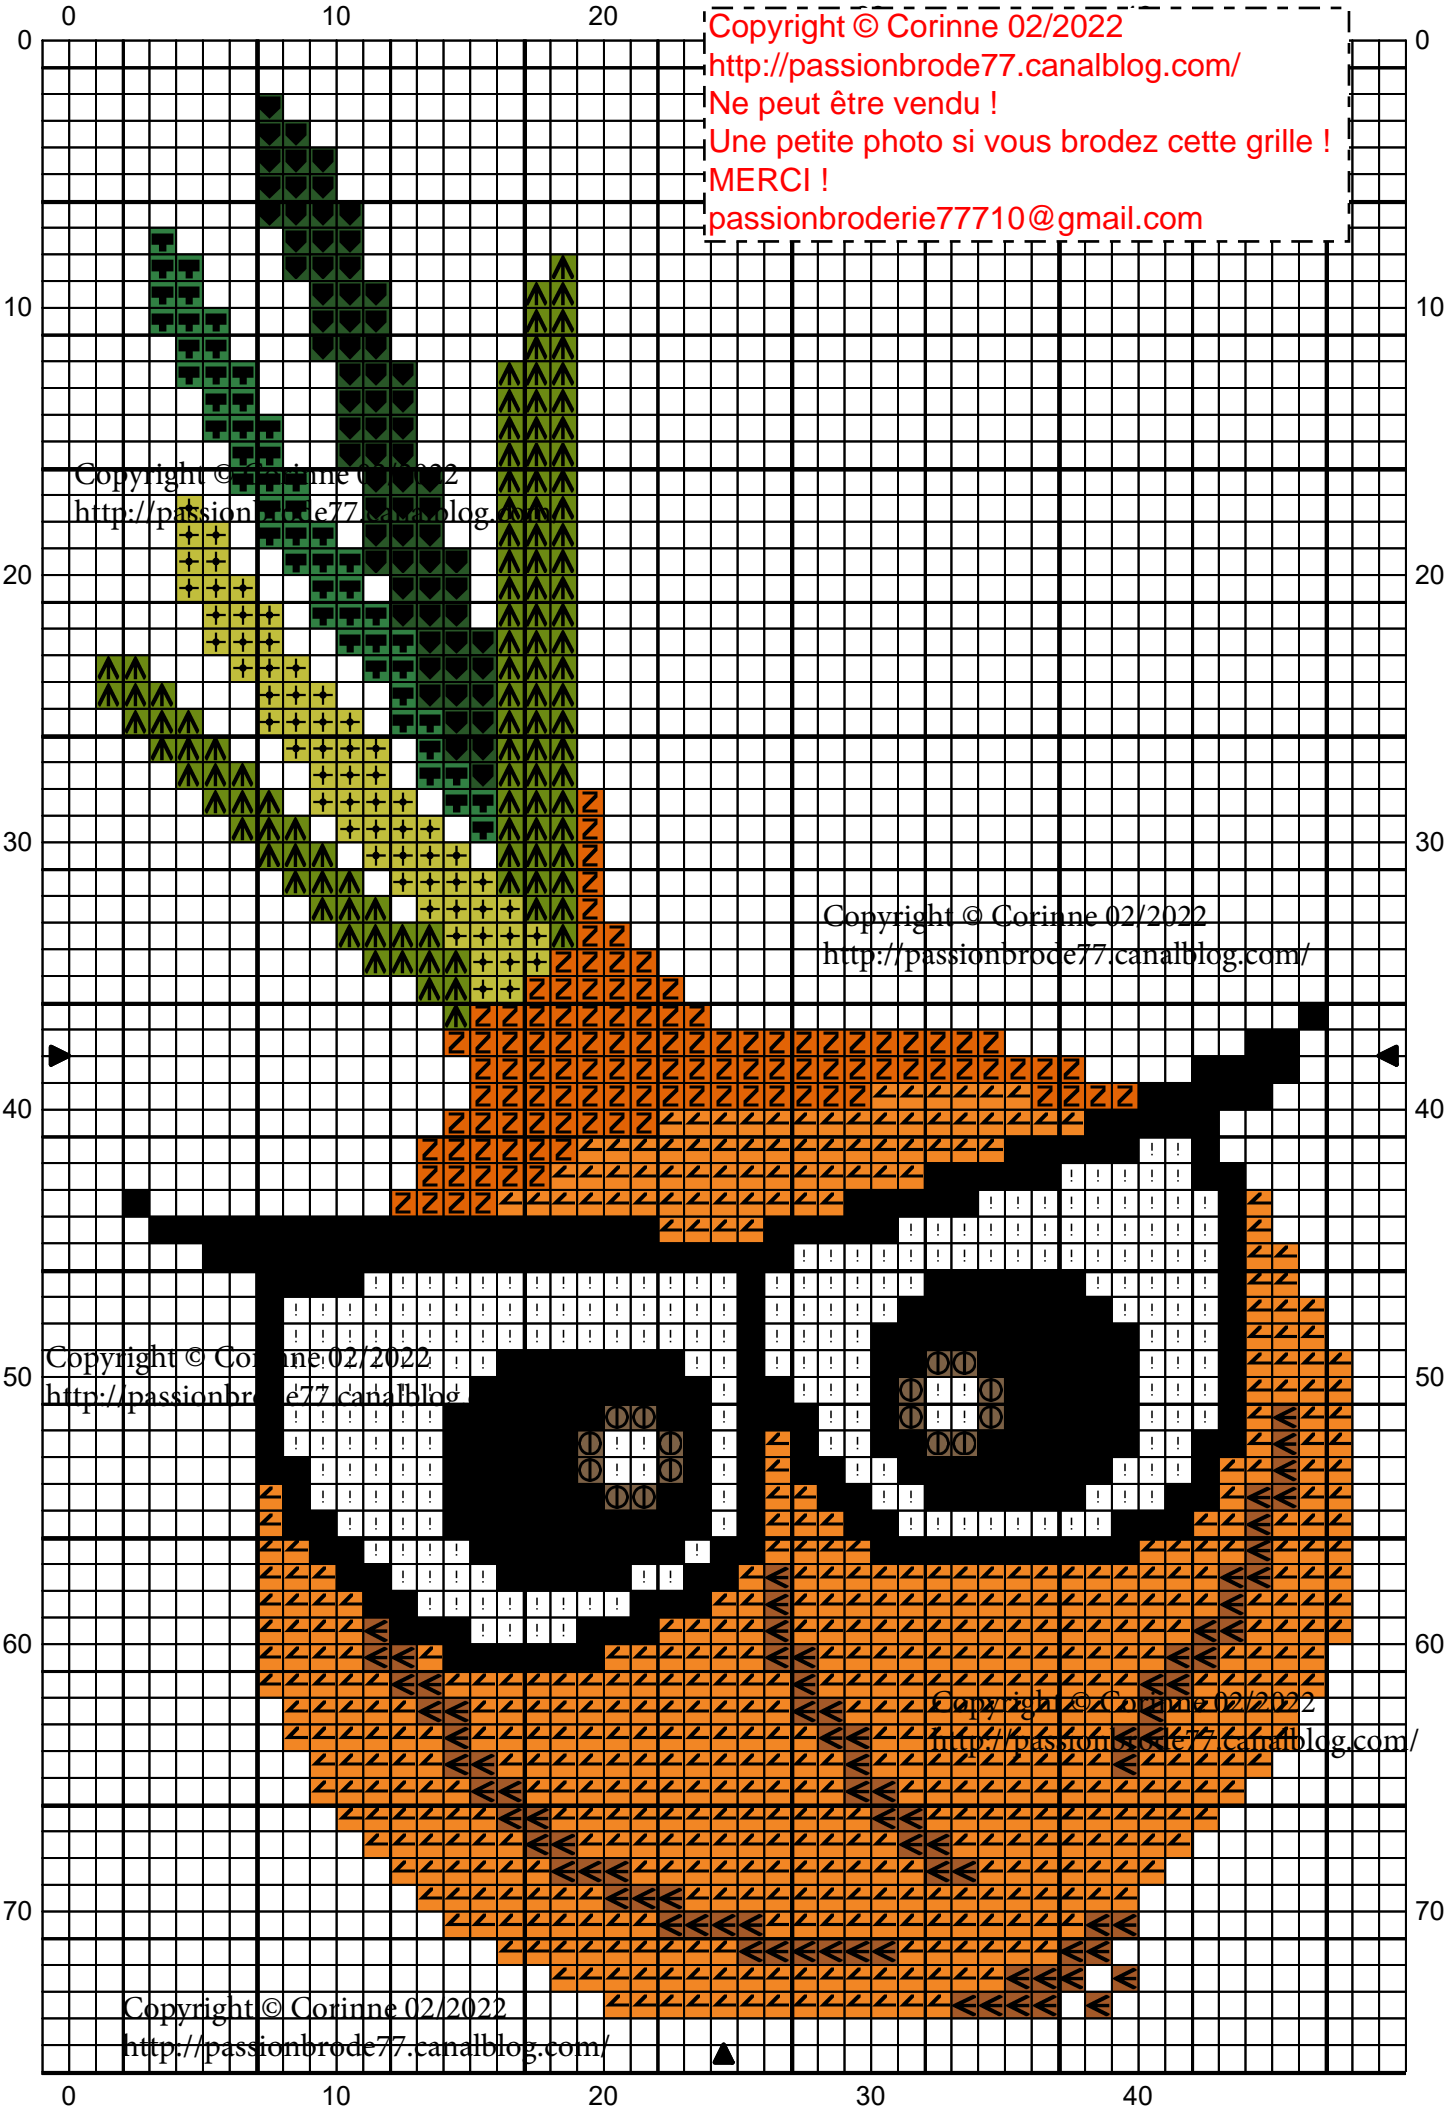

Copyright © Corinne 02/2022
<http://passionbrode77.canalblog.com/>
Ne peut être vendu !
Une petite photo si vous brodez cette grille !
MERCI !
passionbroderie77710@gmail.com

Copyright © Corinne 02/2022
<http://passionbrode77.canalblog.com/>

	Vert émeraude foncé 1	DMC 910
	Vert forêt profond	890
	Vert perruche	905
	Vert mousse 2	166
	Orange	740
	Orange ardent	946
	Brun écureuil	301
	Brun moka	3862
	Noir	310
	Blanc	White