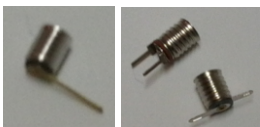

SUPPORTS AMPOULE

Pour ampoule E10 ou E5.5 au choix

Prix /p: 2 Euros

INTER MINIATURE

Micro interrupteur 12x5.5mm

Prix /p: 2 Euros