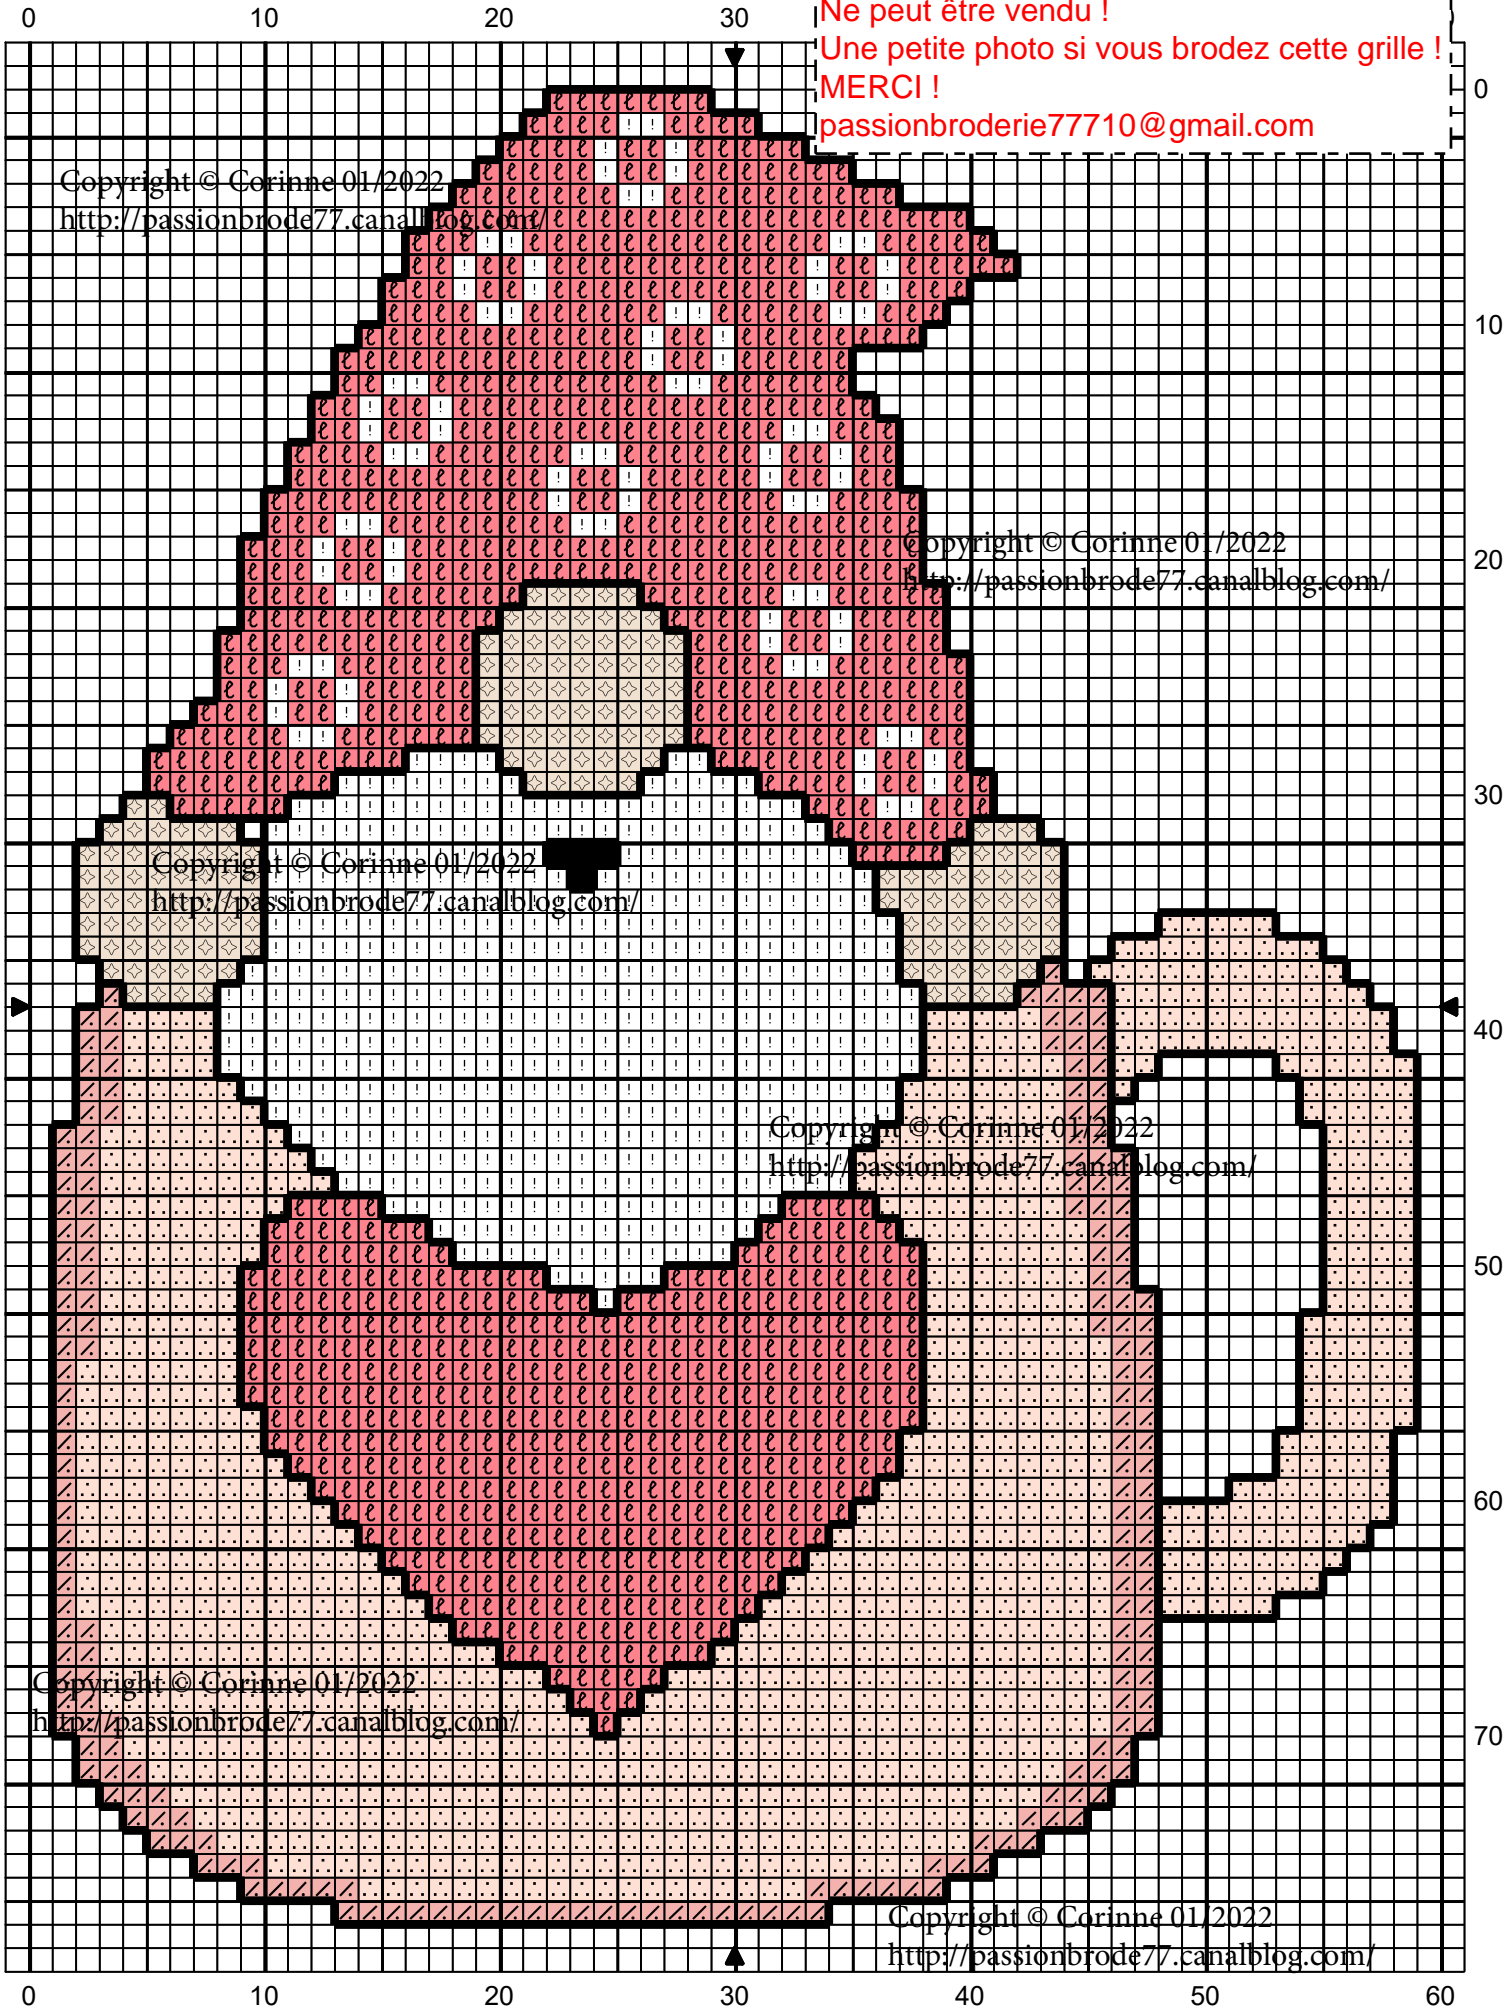

Copyright © Corinne 01/2022

<http://passionbrode77.canalblog.com/>

Ne peut être vendu !

Une petite photo si vous brodez cette grille !

MERCI !

passionbroderie77710@gmail.com

Copyright © Corinne 01/2022

<http://passionbrode77.canalblog.com/>

Copyright © Corinne 01/2022

<http://passionbrode77.canalblog.com/>

Copyright © Corinne 01/2022

<http://passionbrode77.canalblog.com/>

Copyright © Corinne 01/2022

<http://passionbrode77.canalblog.com/>

Copyright © Corinne 01/2022

<http://passionbrode77.canalblog.com/>

Copyright © Corinne 01/2022

<http://passionbrode77.canalblog.com/>