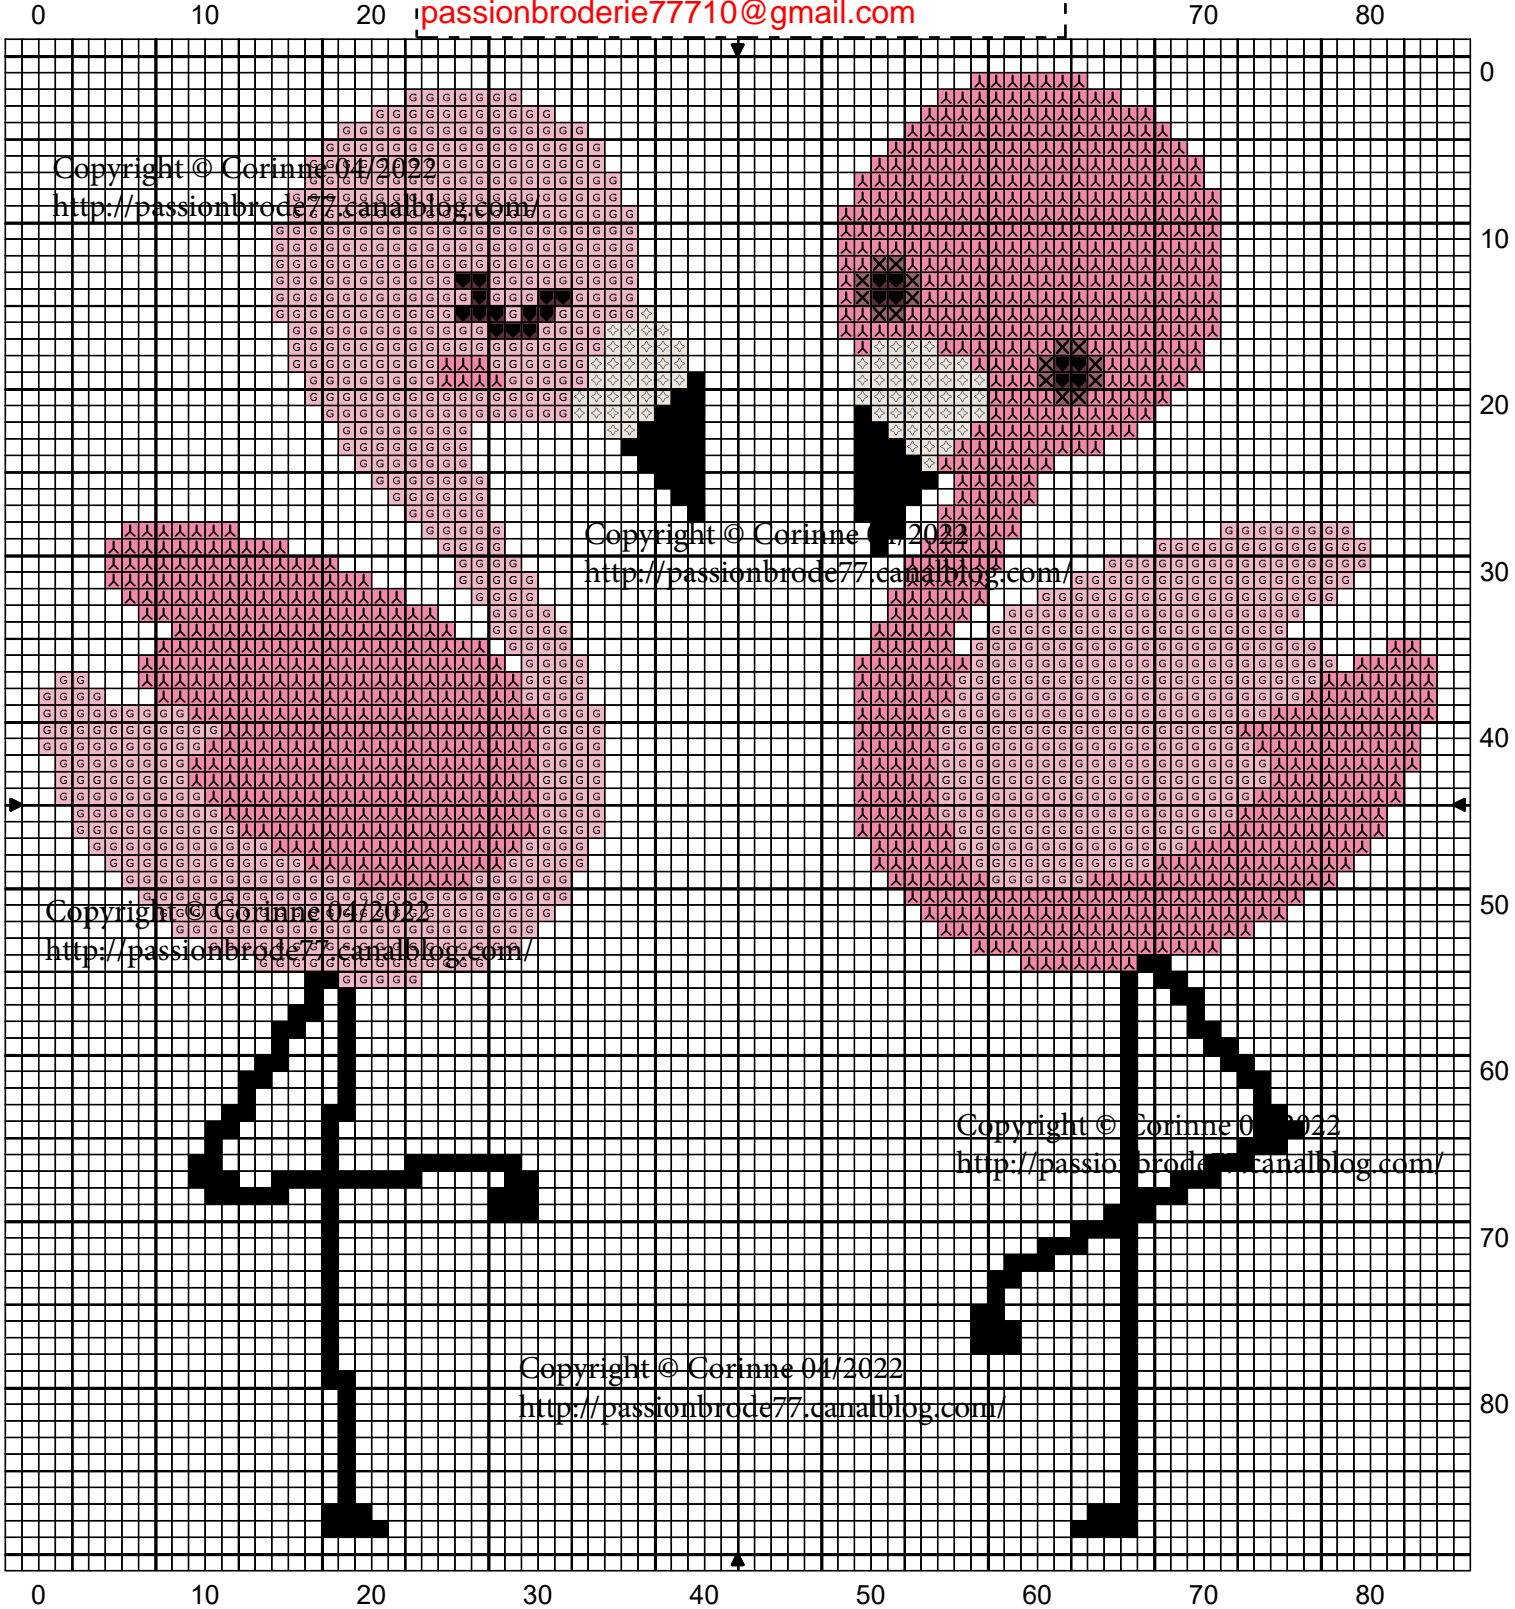

Copyright © Corinne 04/2022
<http://passionbrode77.canalblog.com/>
Ne peut être vendu !
Une petite photo si vous brodez cette grille !
MERCİ !
passionbroderie77710@gmail.com

		DMC
G	Rose pétal	3689
人	Rose jacinthe	604
X	Lilas bruyère	316
■	Violet ancien sombre	3740
◇	Crème d'ail	3866
■	Noir	310