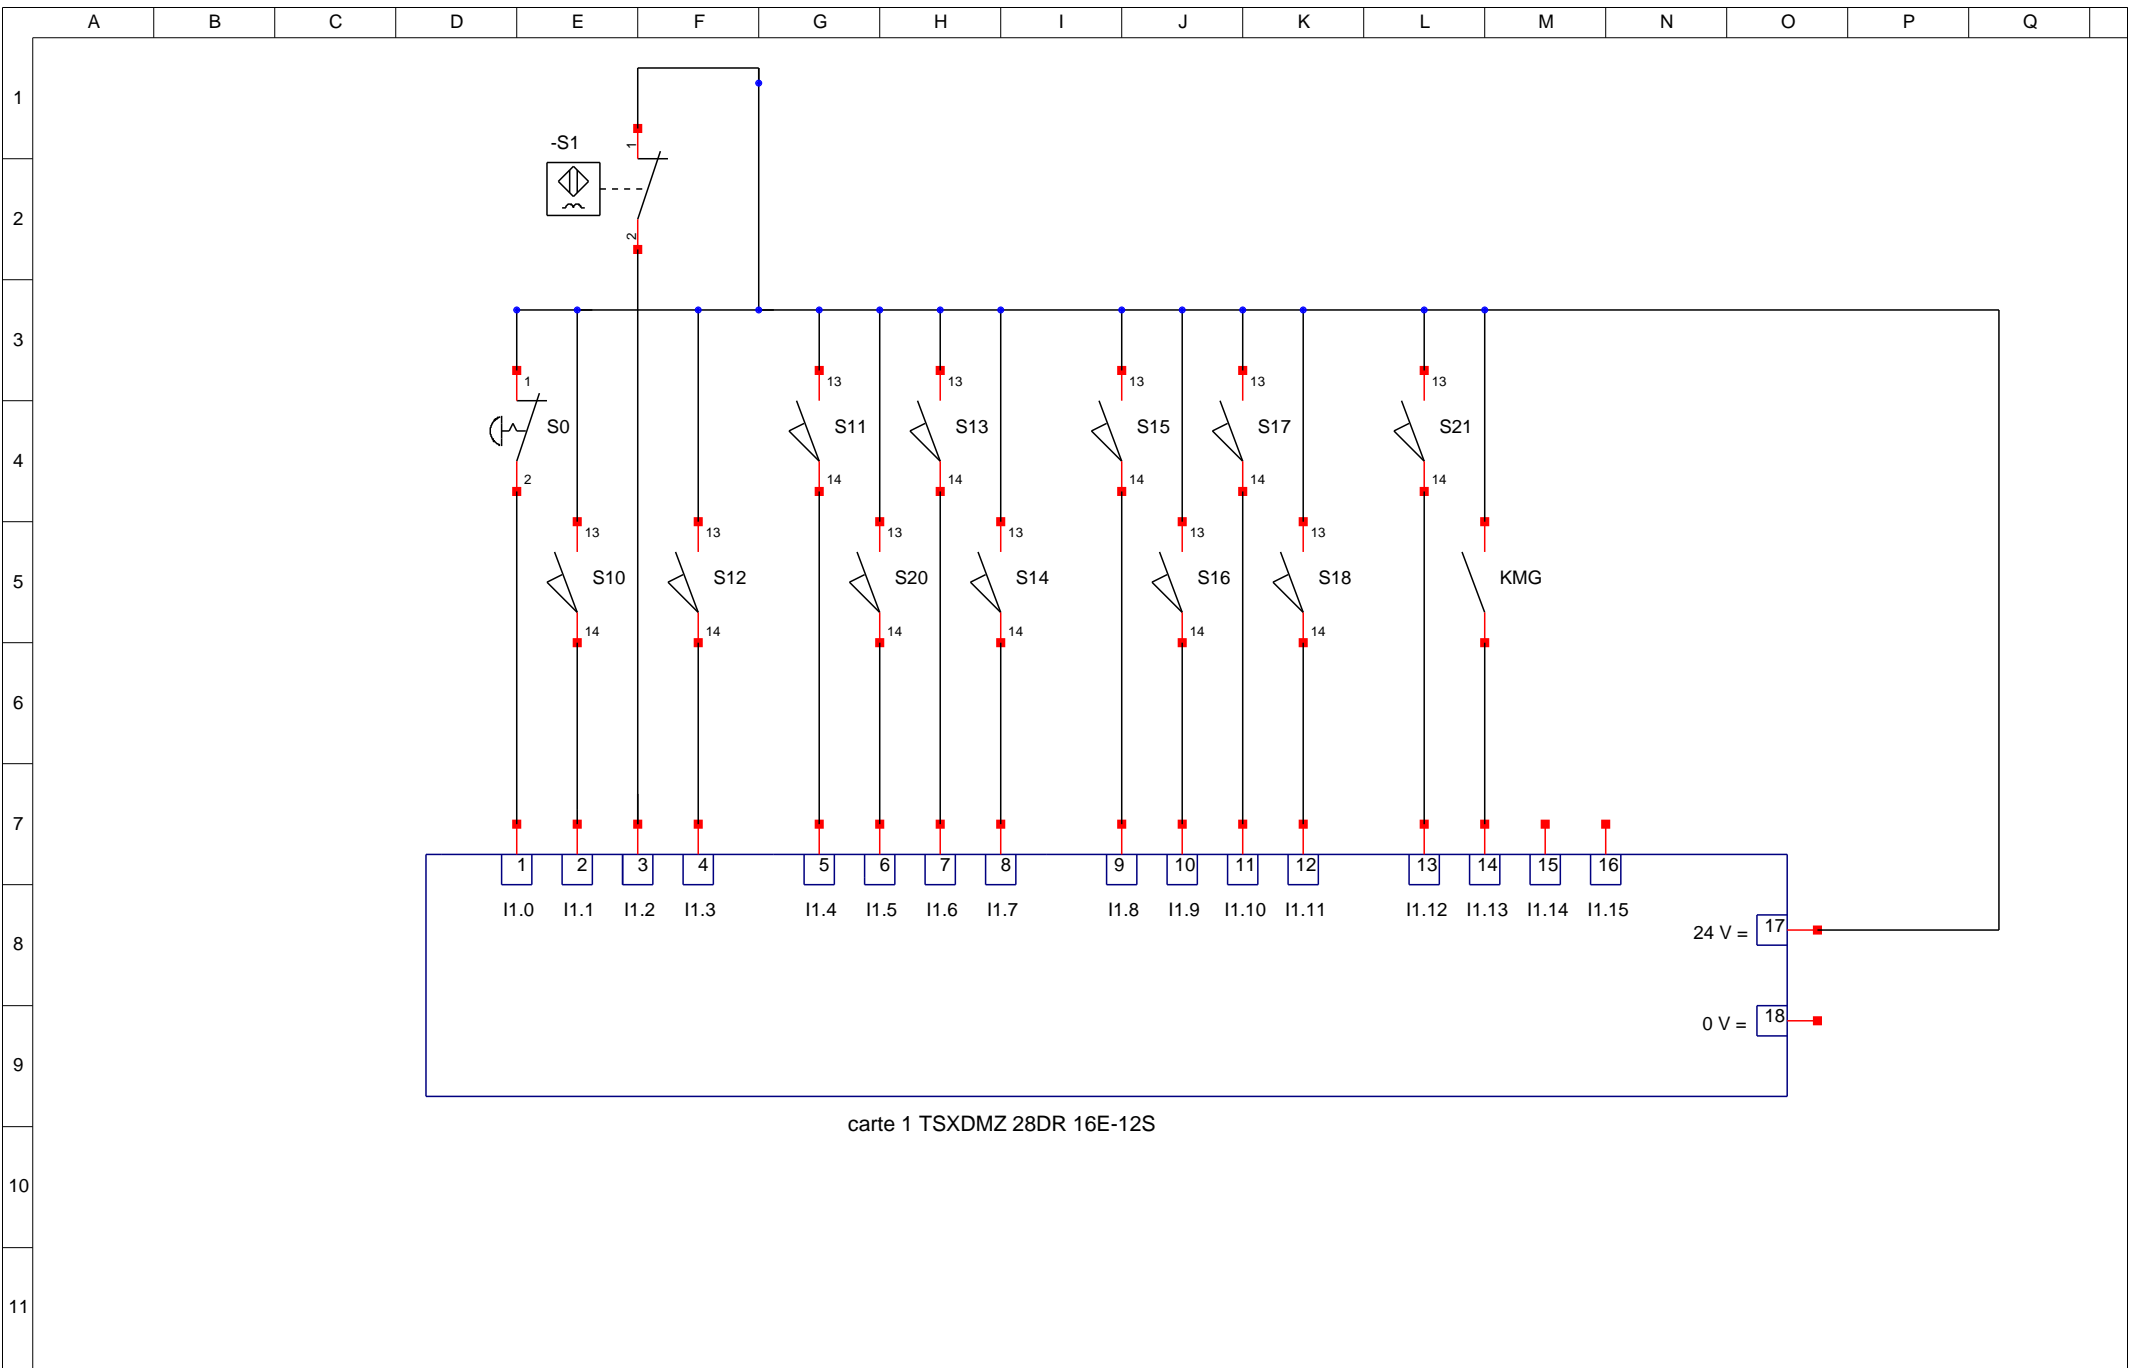

Palan automatisé

Schéma de commande

Dessiné le : 07/09/05 03

Modifié le :

Par : Vincent Fayolle

06

API TSX micro

Carte TSXDMZ28DR
12 Sorties TOR

carte 1 TSXDMZ 28DR 16E-12S

SOCIETE

Adresse société

TITRE FOLIO

DESCRIPTION FOLIO

Dessiné le : DATE DESSIN 05

Modifié le : DATE MODIF

Par : NOM DESSINATEUR

06

SOCIETE

Adresse société

TITRE FOLIO

DESCRIPTION FOLIO

Dessiné le : DATE DESSIN 06
 Modifié le : DATE MODIF
 Par : NOM DESSINATEUR 06