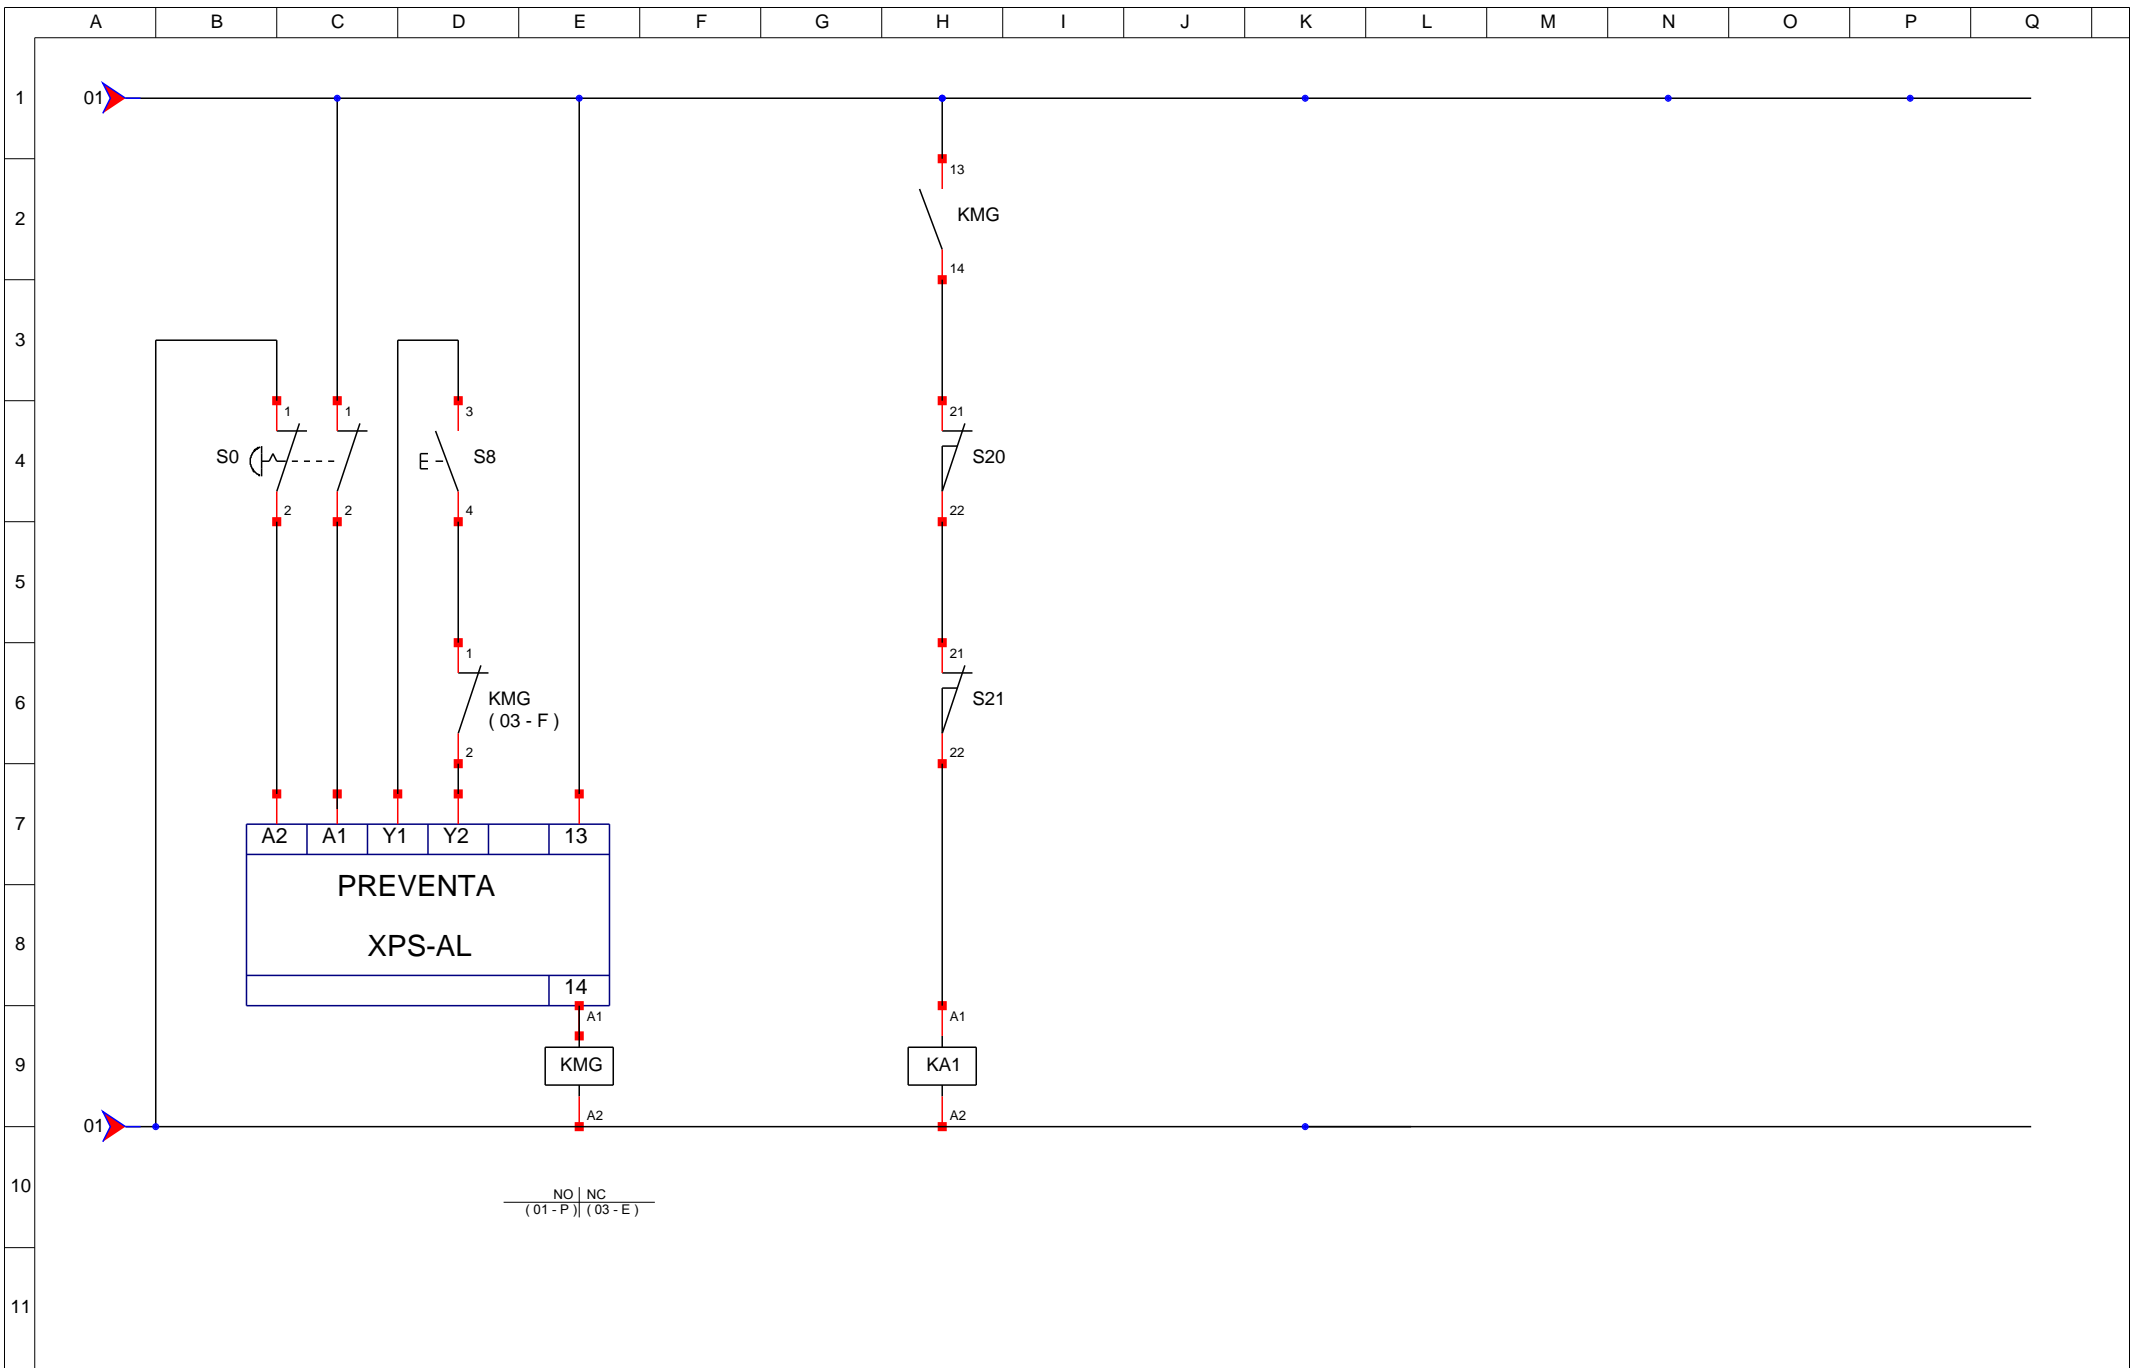

TMI AFPA Lyon-Rillieux

8 chemin des îles 69140 Rillieux la pape

Palan automatisé

Schéma de commande

Dessiné le : 07/09/05 03

Modifié le :

Par : Vincent Fayolle

06