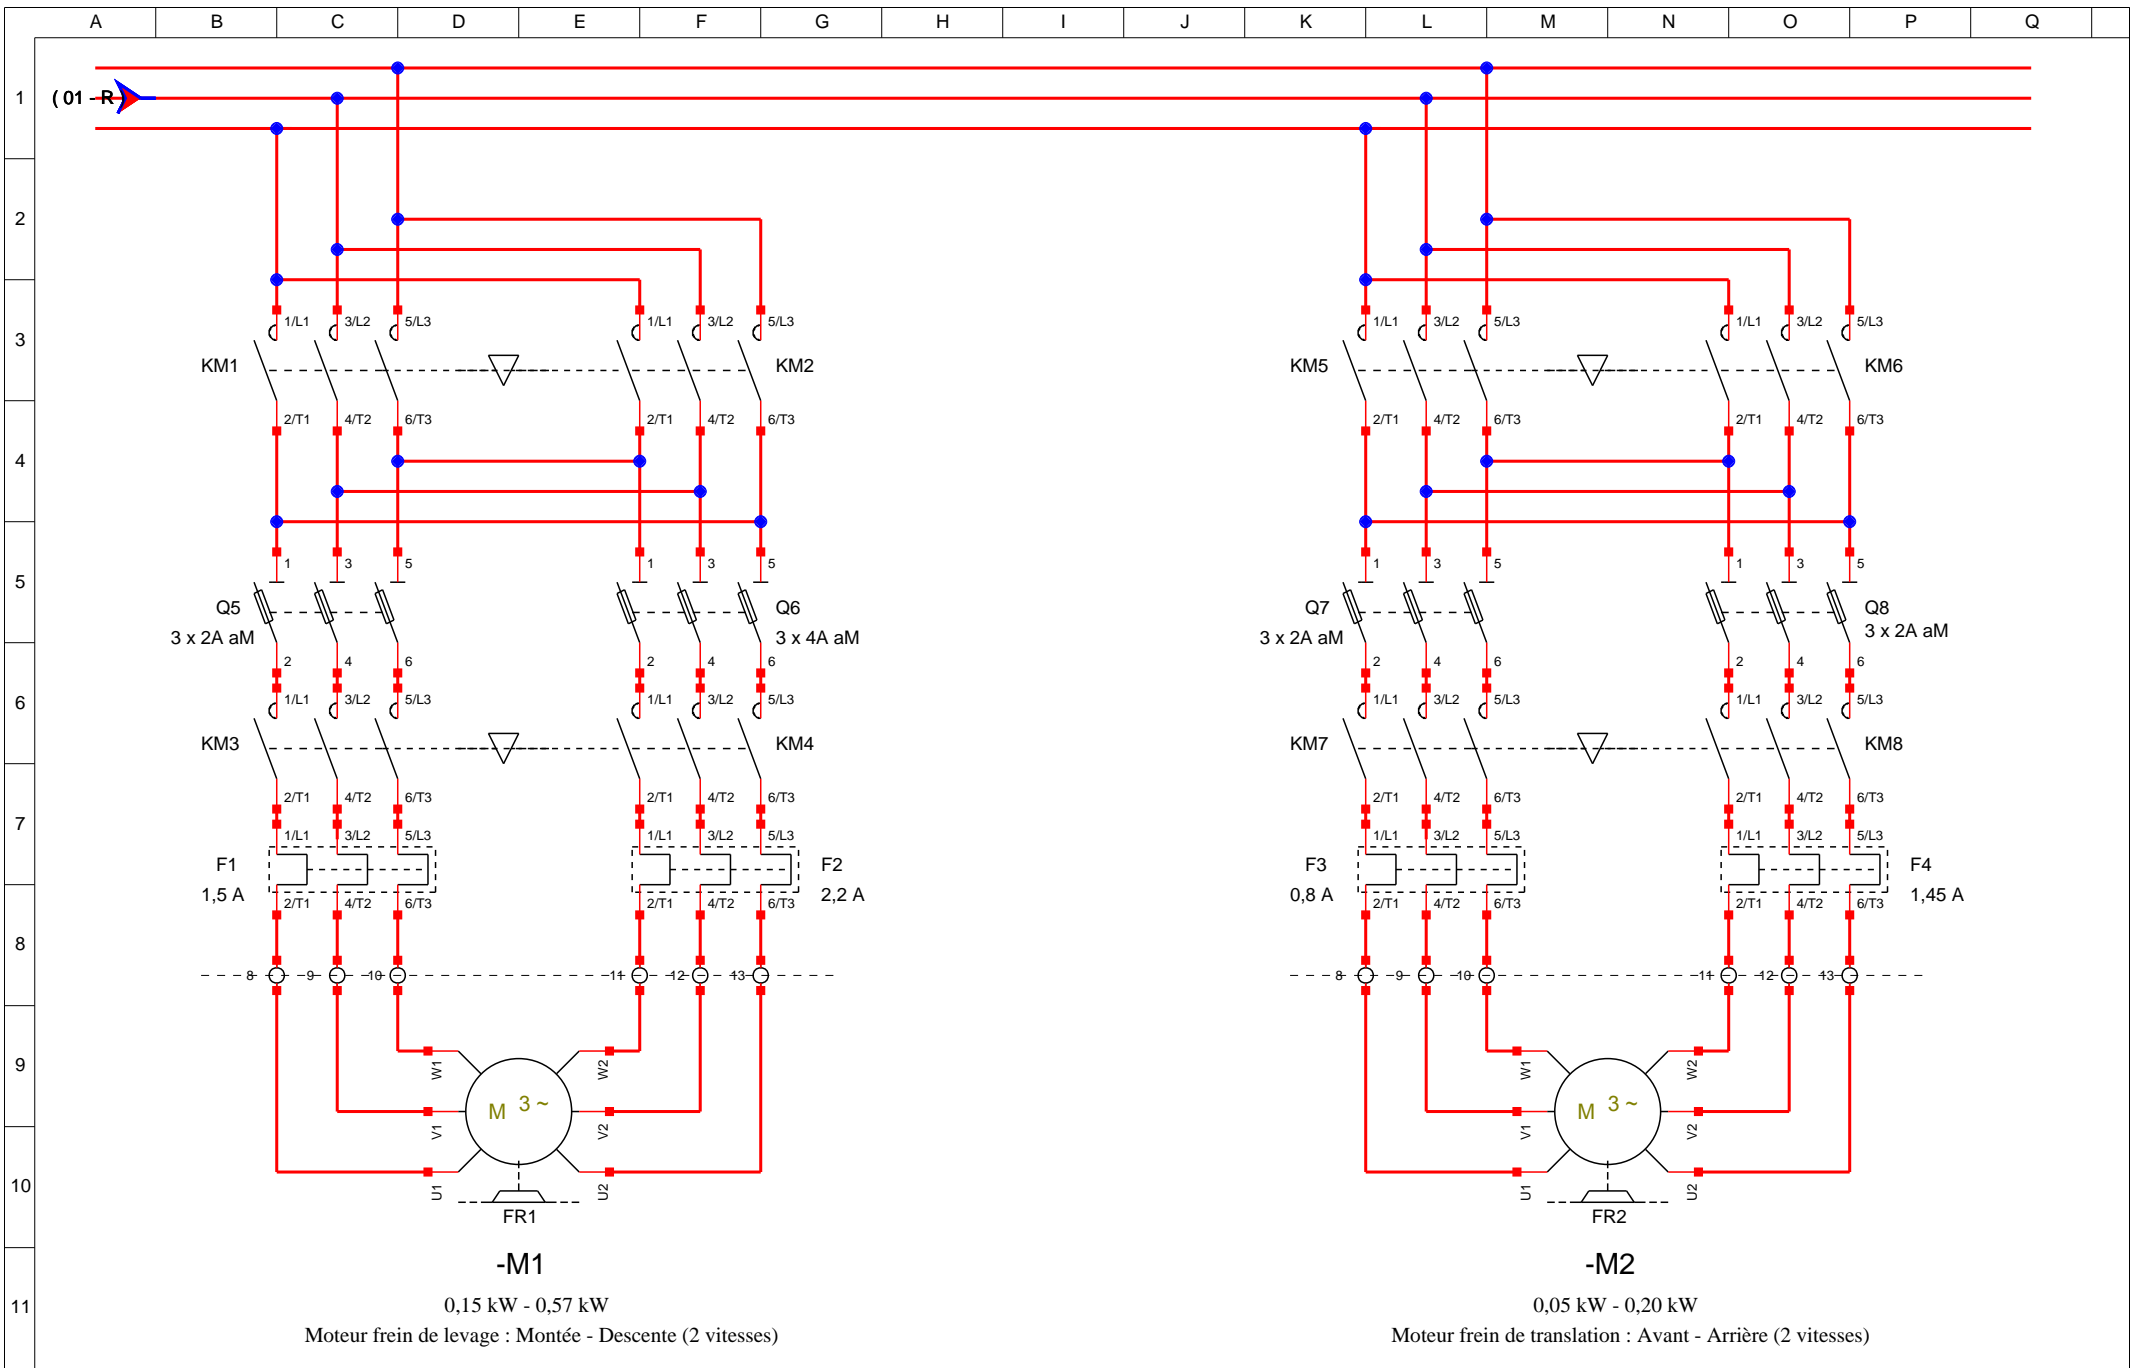

TMI AFPA Lyon-Rillieux

8 chemin des iles 69140 Rillieux la pape

Palan automatisé

Schéma de distribution

Dessiné le : 07/09/05

Modifié le :

Par :

Vincent Fayolle

01

06

TMI AFPA Lyon-Rillieux
 8 chemin des îles 69140 Rillieux la pape

Palan automatisé
 Schéma de puissance

Dessiné le : 07/09/05
 Modifié le :
 Par : Vincent Fayolle

02
 06

TMI AFPA Lyon-Rillieux

8 chemin des îles 69140 Rillieux la pape

Palan automatisé

Schéma de commande

Dessiné le : 07/09/05 03

Modifié le :

Par : Vincent Fayolle

06

API TSX micro

Carte TSXDMZ28DR
12 Sorties TOR

carte 1 TSXDMZ 28DR 16E-12S

SOCIETE

Adresse société

TITRE FOLIO

DESCRIPTION FOLIO

Dessiné le : DATE DESSIN 05

Modifié le : DATE MODIF

Par : NOM DESSINATEUR