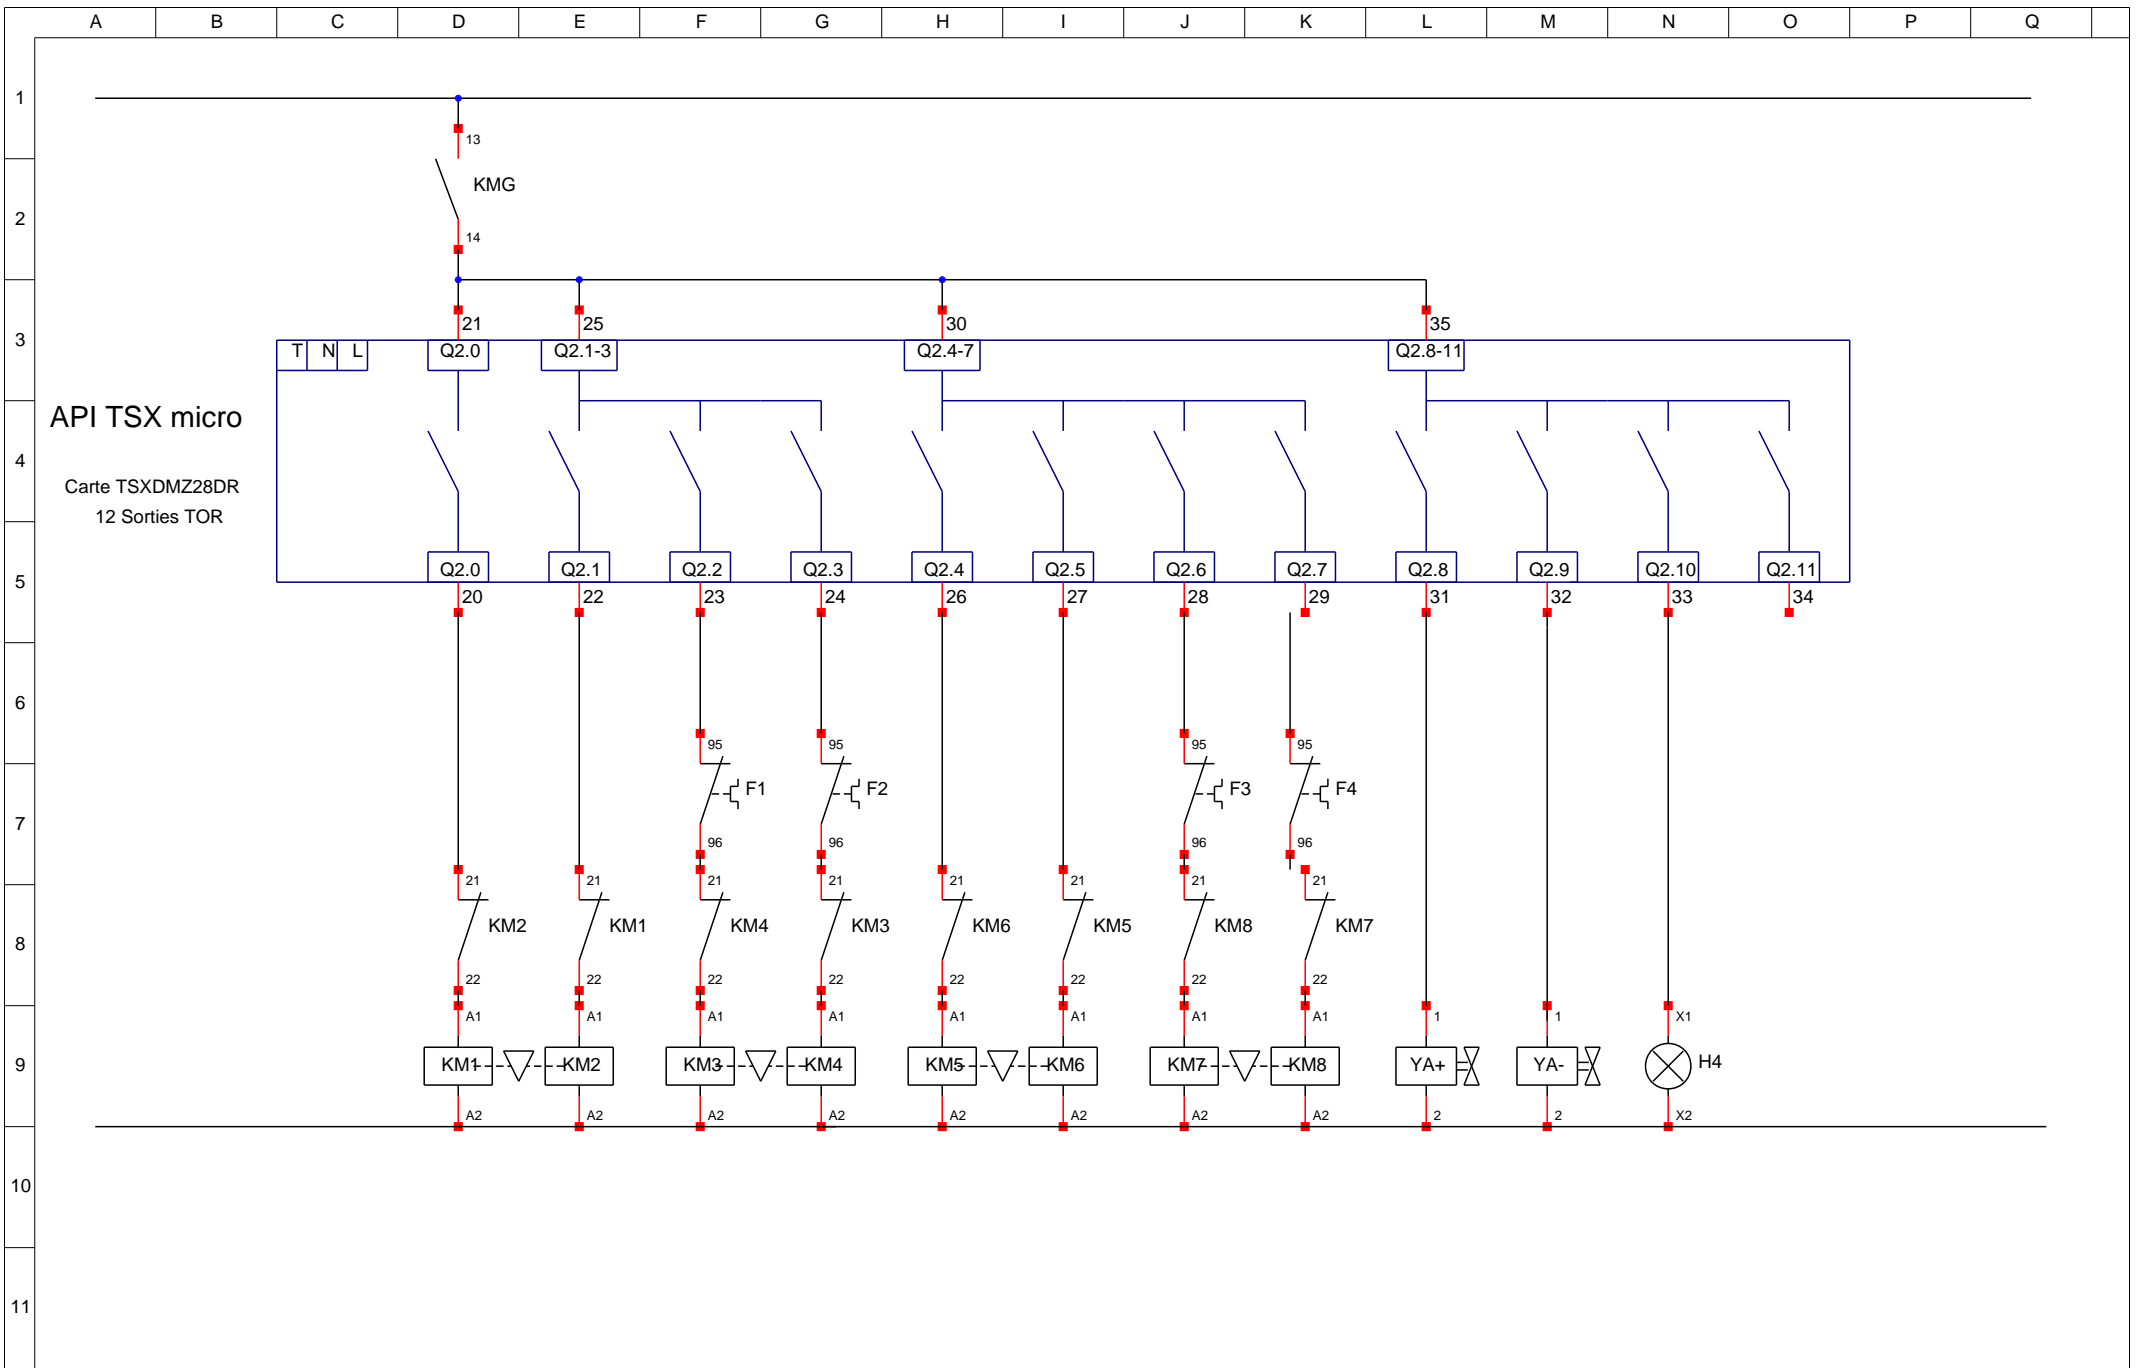

Palan automatisé

Schéma de commande

Dessiné le : 07/09/05 03

Modifié le :

Par : Vincent Fayolle

06

API TSX micro

Carte TSXDMZ28DR
12 Sorties TOR

TMI AFPA Lyon-Rillieux

8 chemin des iles 69140 Rillieux la pape

Palan automatisé

Automate TSX micro Carte de sorties TSXDMZ28DR

Dessiné le : 07/09/05 04

Modifié le :

Par : Vincent Fayolle

06

carte 1 TSXDMZ 28DR 16E-12S

SOCIETE

Adresse société

TITRE FOLIO

DESCRIPTION FOLIO

Dessiné le : DATE DESSIN 05

Modifié le : DATE MODIF

Par : NOM DESSINATEUR

06

SOCIETE

Adresse société

TITRE FOLIO

DESCRIPTION FOLIO

Dessiné le : DATE DESSIN 06
 Modifié le : DATE MODIF
 Par : NOM DESSINATEUR 06