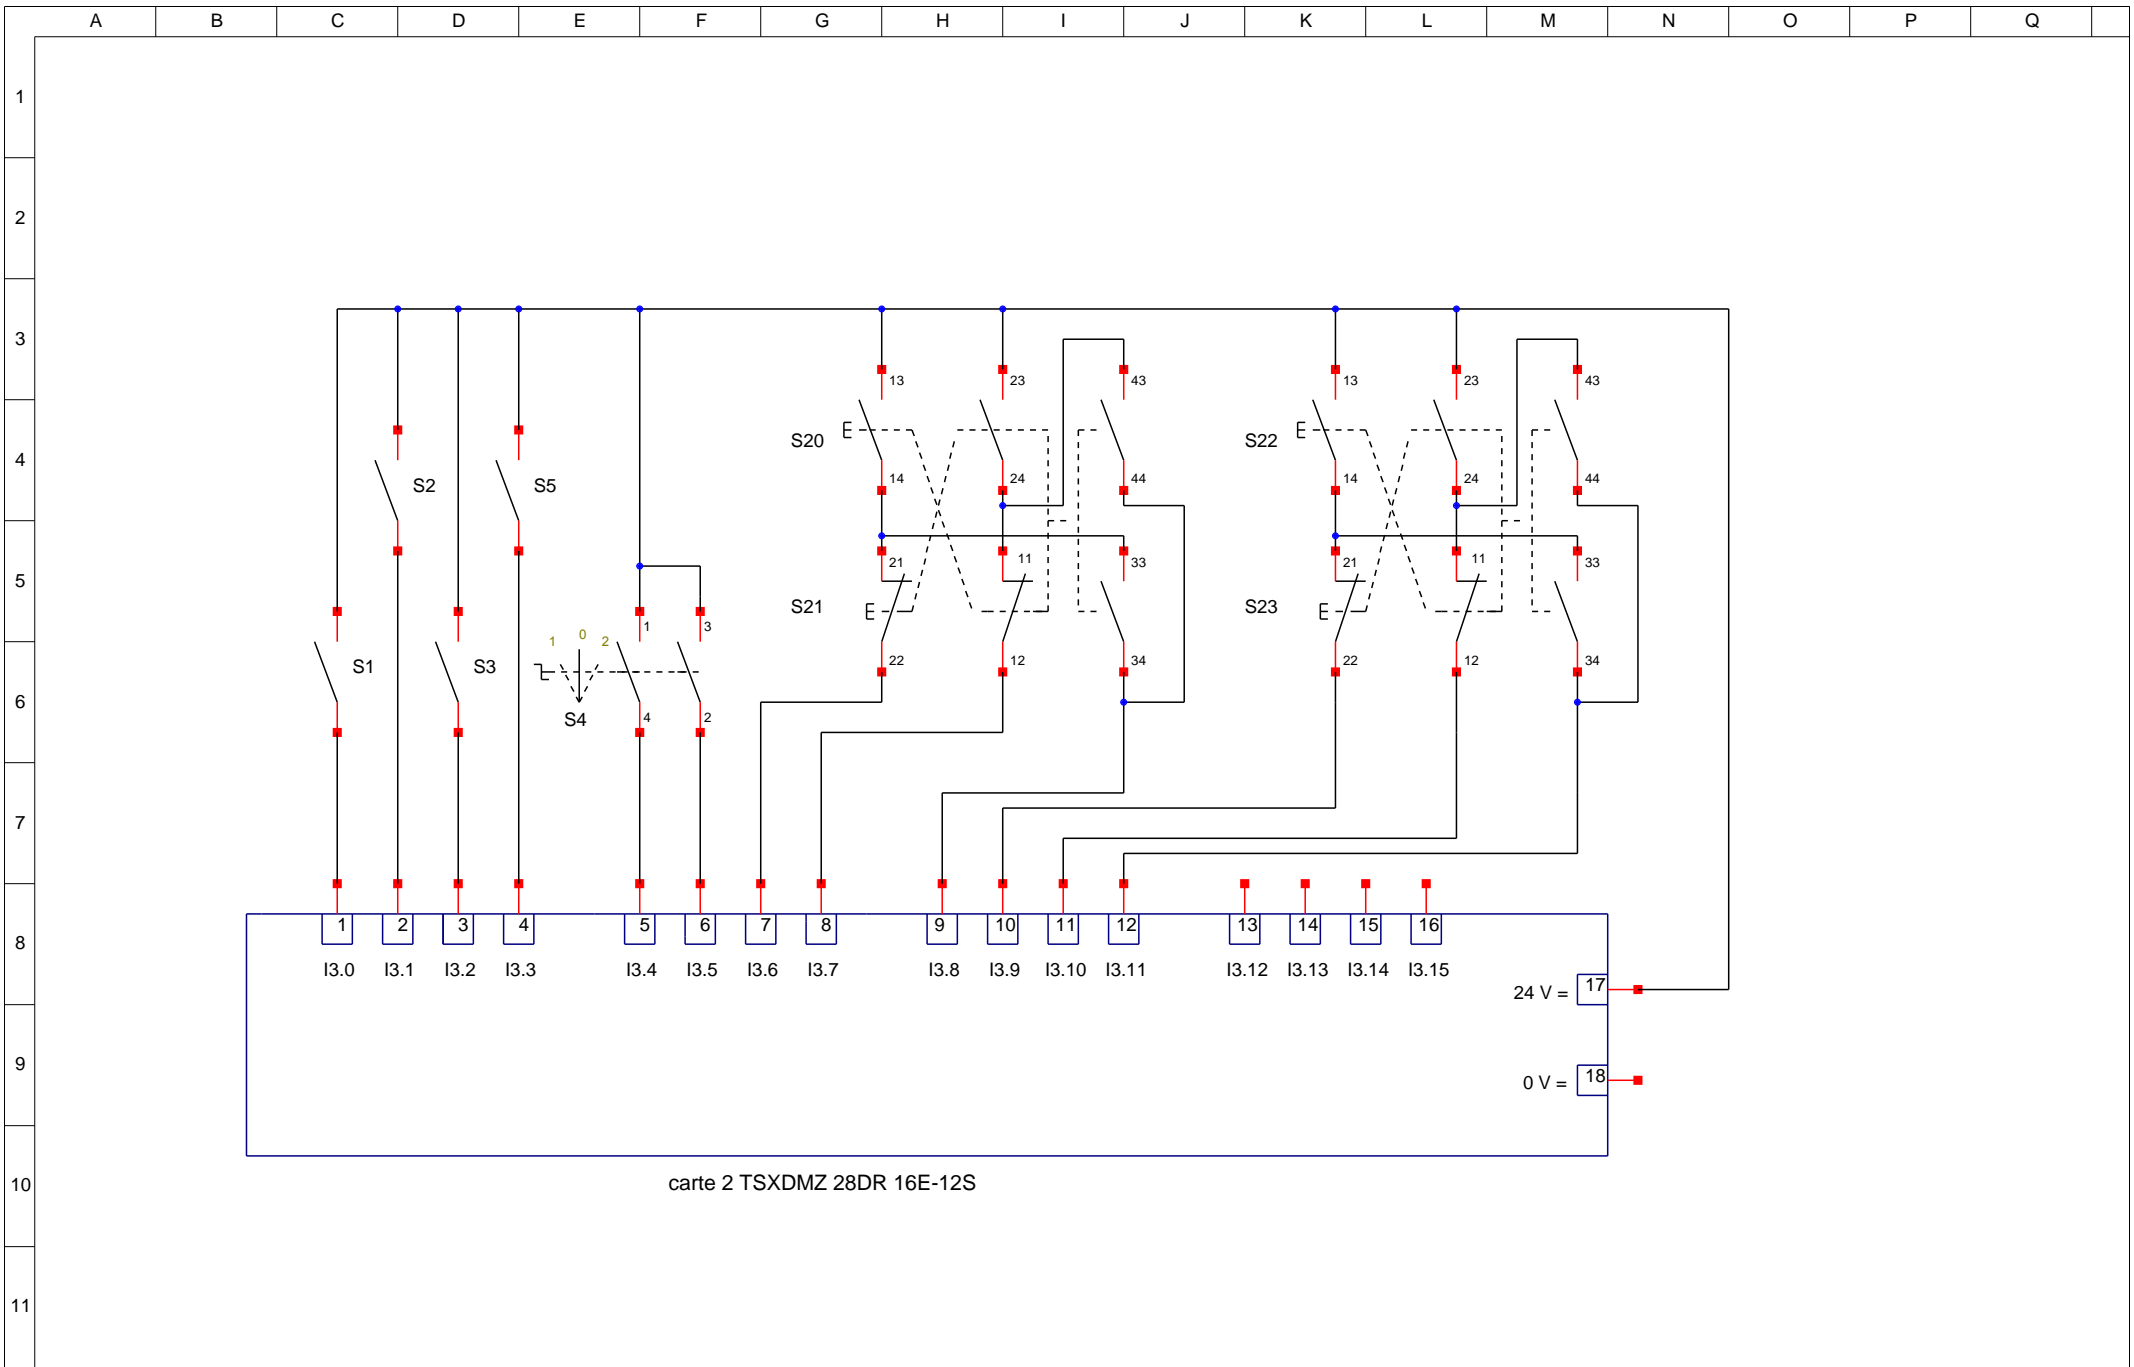

Palan automatisé

Schéma de commande

Dessiné le : 07/09/05 03

Modifié le :

Par : Vincent Fayolle

06

API TSX micro

Carte TSXDMZ28DR
12 Sorties TOR

carte 1 TSXDMZ 28DR 16E-12S

SOCIETE

Adresse société

TITRE FOLIO

DESCRIPTION FOLIO

Dessiné le : DATE DESSIN 05

Modifié le : DATE MODIF

Par : NOM DESSINATEUR

06

SOCIETE

Adresse société

TITRE FOLIO

DESCRIPTION FOLIO

Dessiné le : DATE DESSIN 06
 Modifié le : DATE MODIF
 Par : NOM DESSINATEUR 06