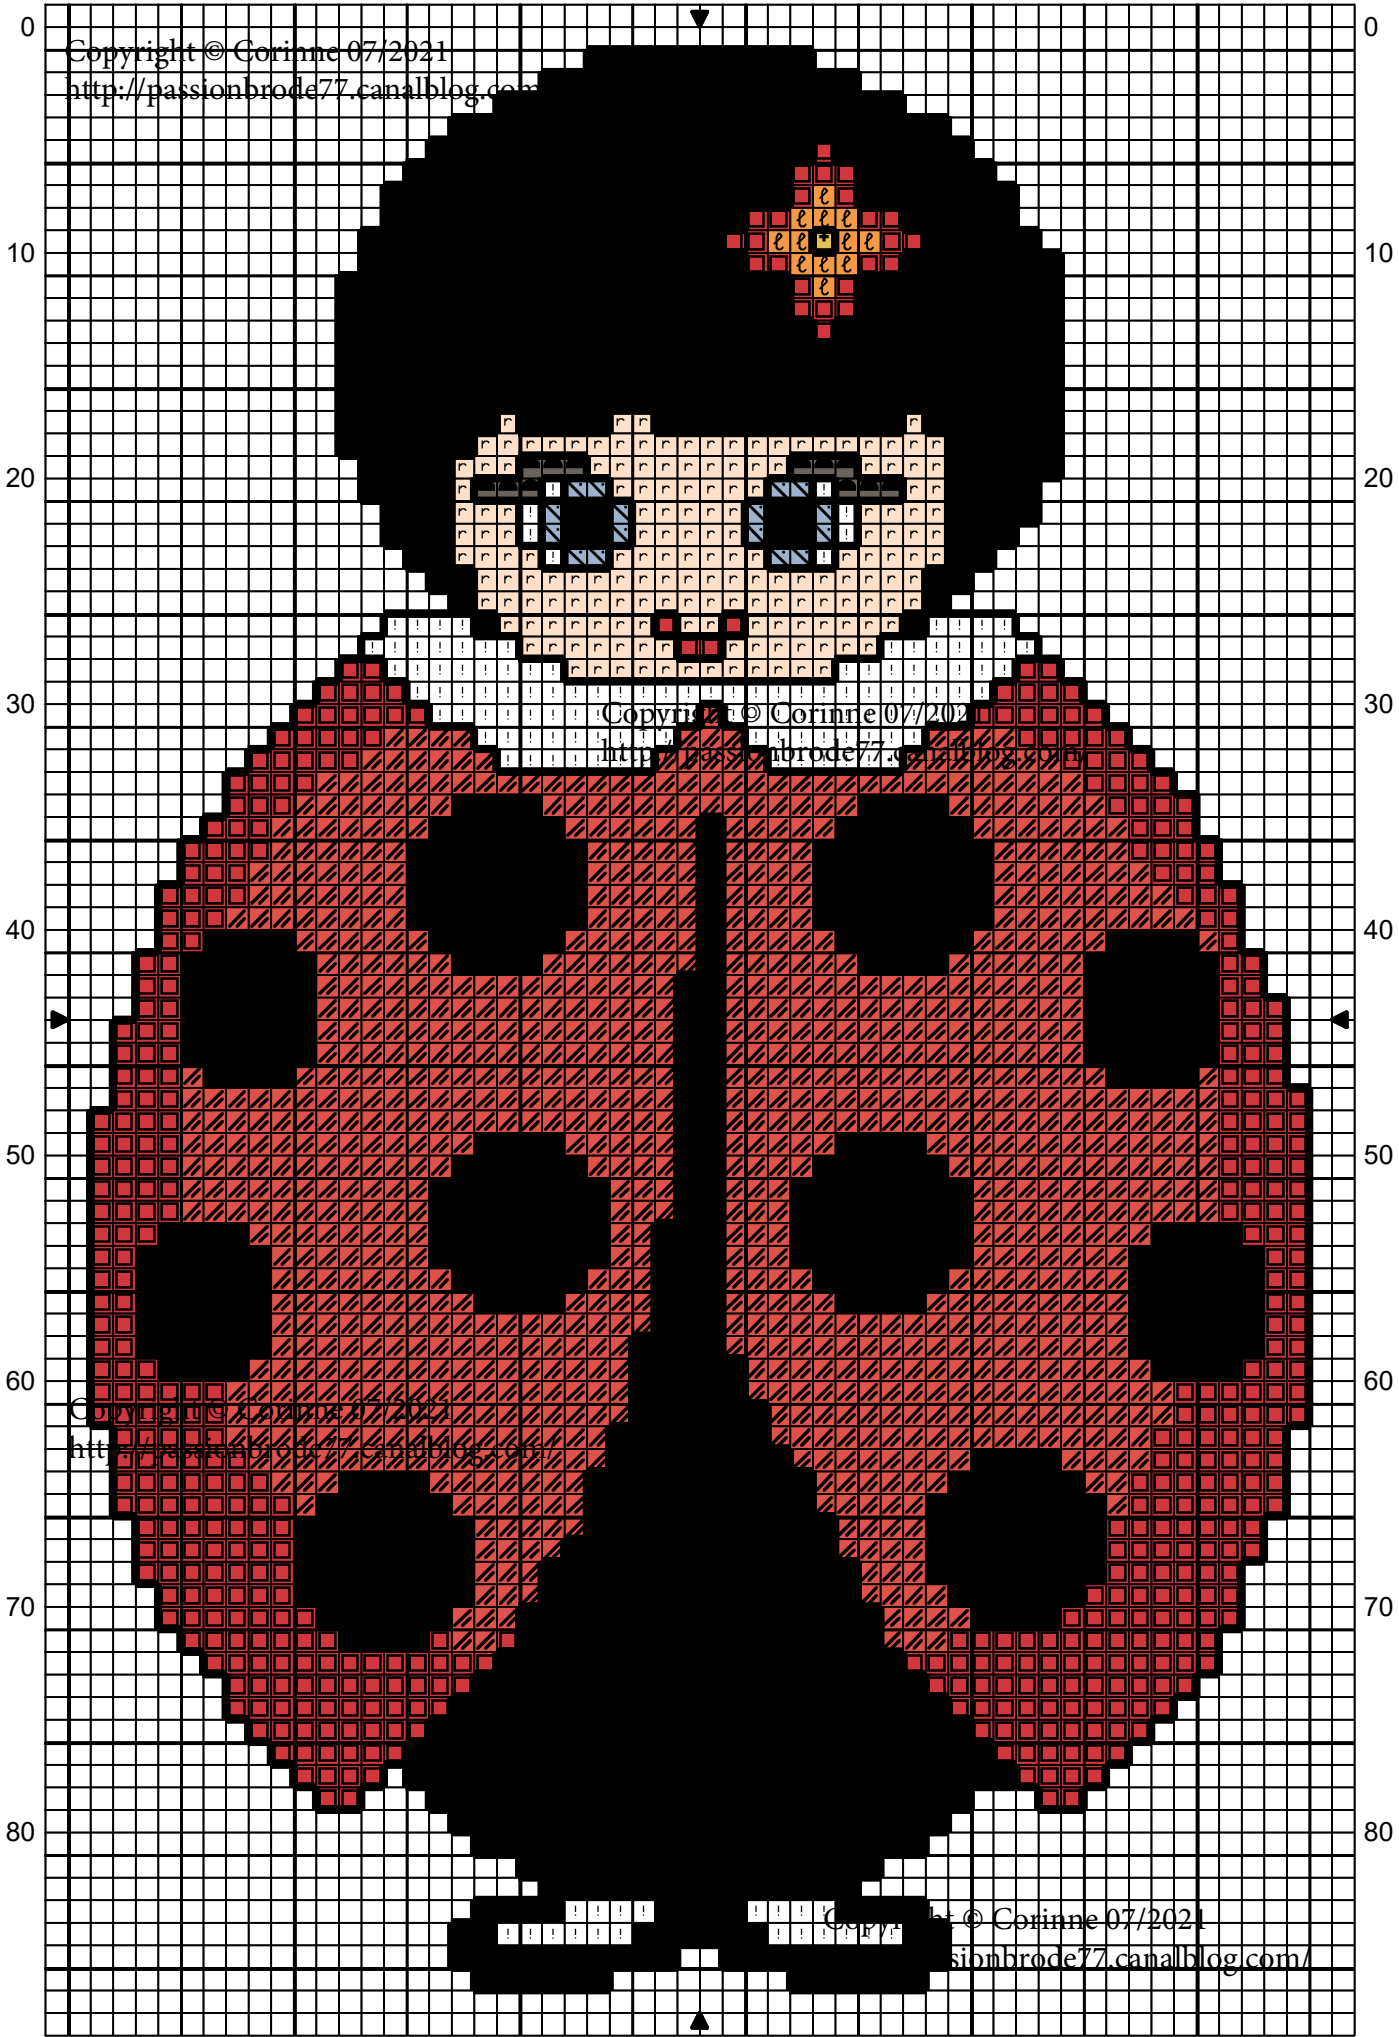

0 10 20 30 40 50

0 10 20 30 40 50

	Rose pétunia	DMC 892
	Rose géranium	891
	Bleu azur	3325
	Jaune paille	3821
	Orange mandarine	741
	Coquille d'oeuf pâle	3770
	Gris pierre	535
	Noir	310
	Blanc éclatant	B5200

Point arrière

 Noir 310

Copyright © Corinne 07/2021
<http://passionbrode77.canalblog.com/>
 Ne peut être vendu !
 Une petite photo si vous brodez cette grille !
 MERCI !
passionbroderie77710@gmail.com