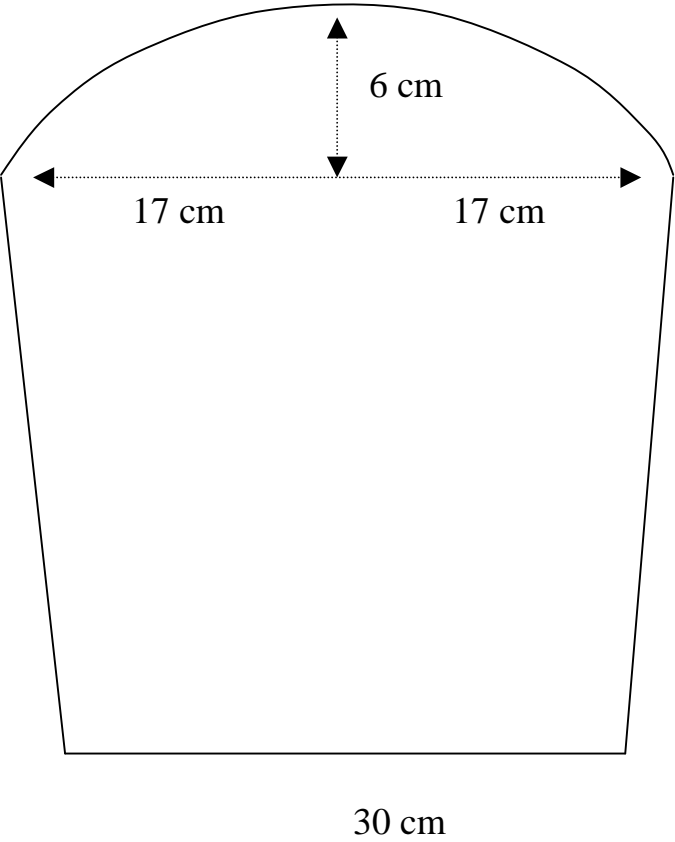

Blason.

Tunique de chevalier

8-10 ans

Devant et dos

Manche

Hauteur totale
de la manche 45 cm