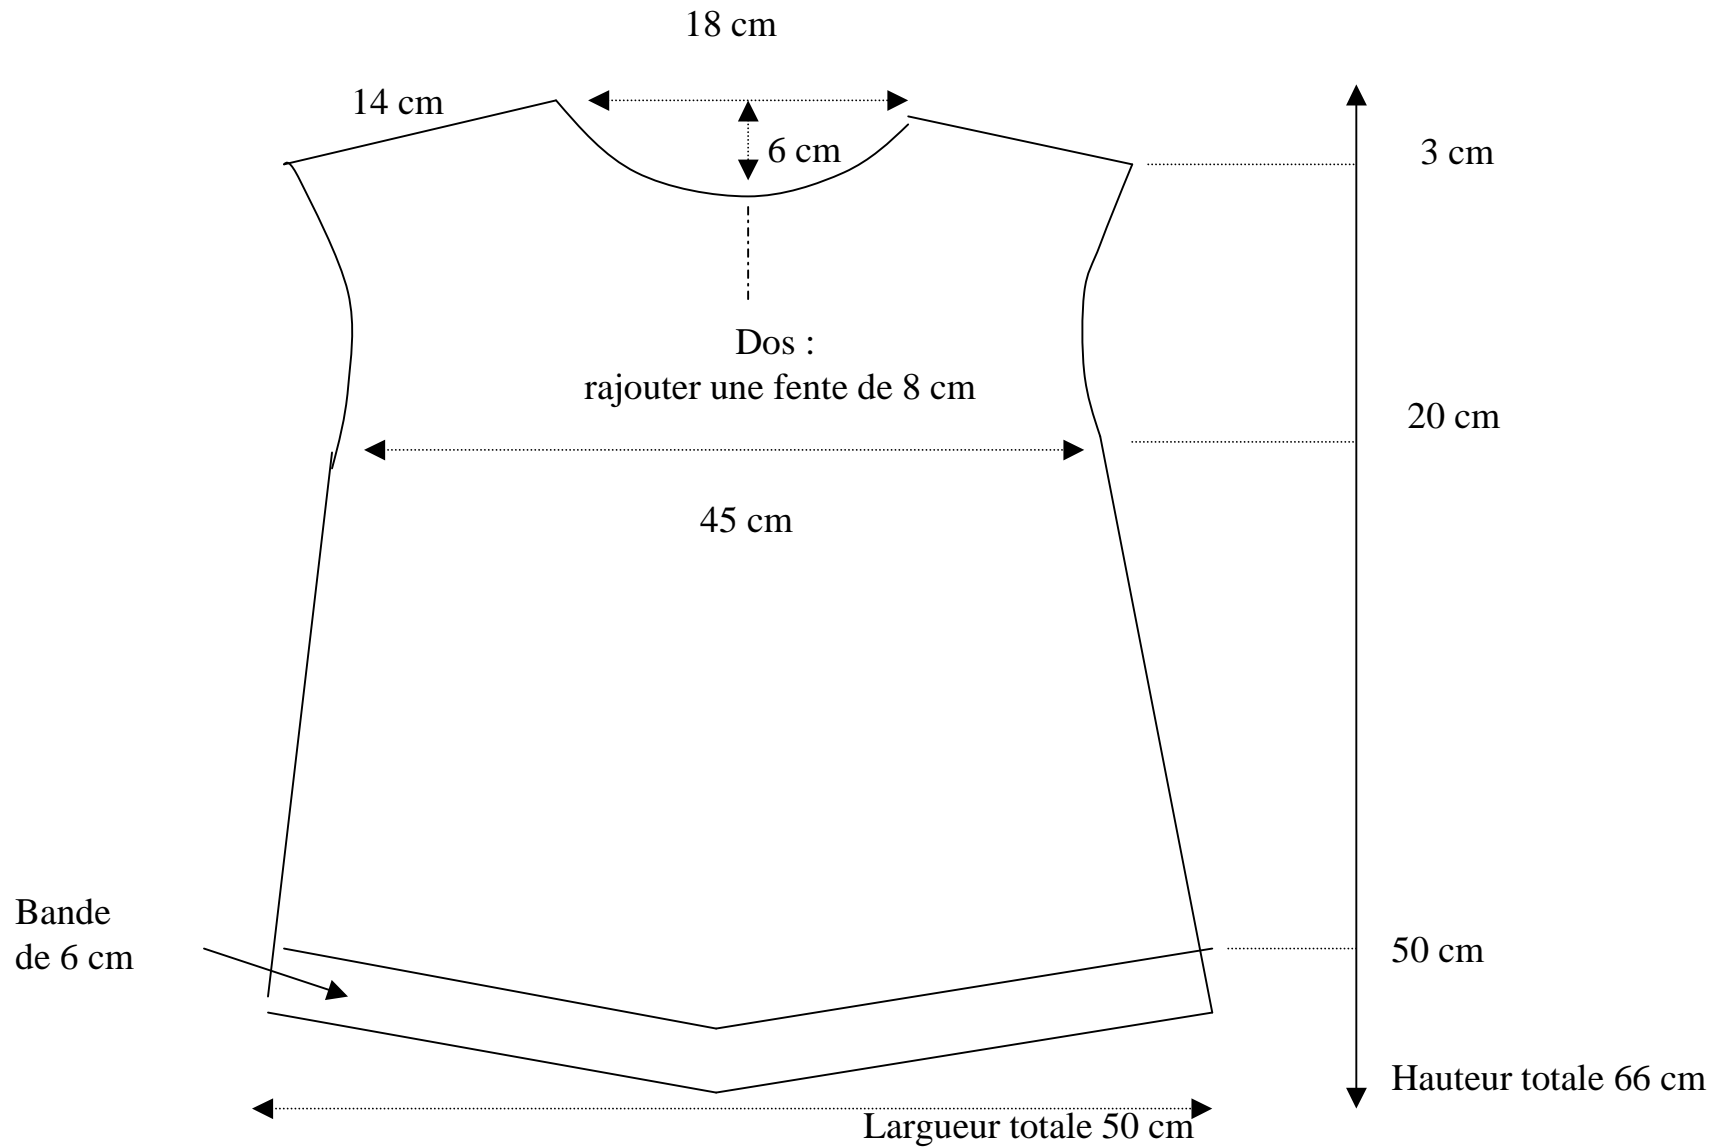

Blason.

Tunique de chevalier

8-10 ans

Devant et dos

Manche

Hauteur totale
de la manche 45 cm