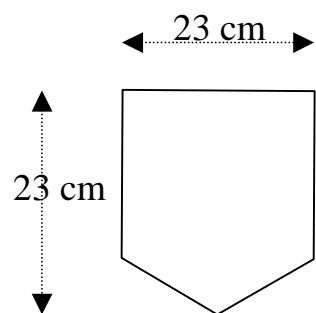

Blason.

Tunique de chevalier

8-10 ans

Devant et dos

Manche

Hauteur totale
de la manche 45 cm