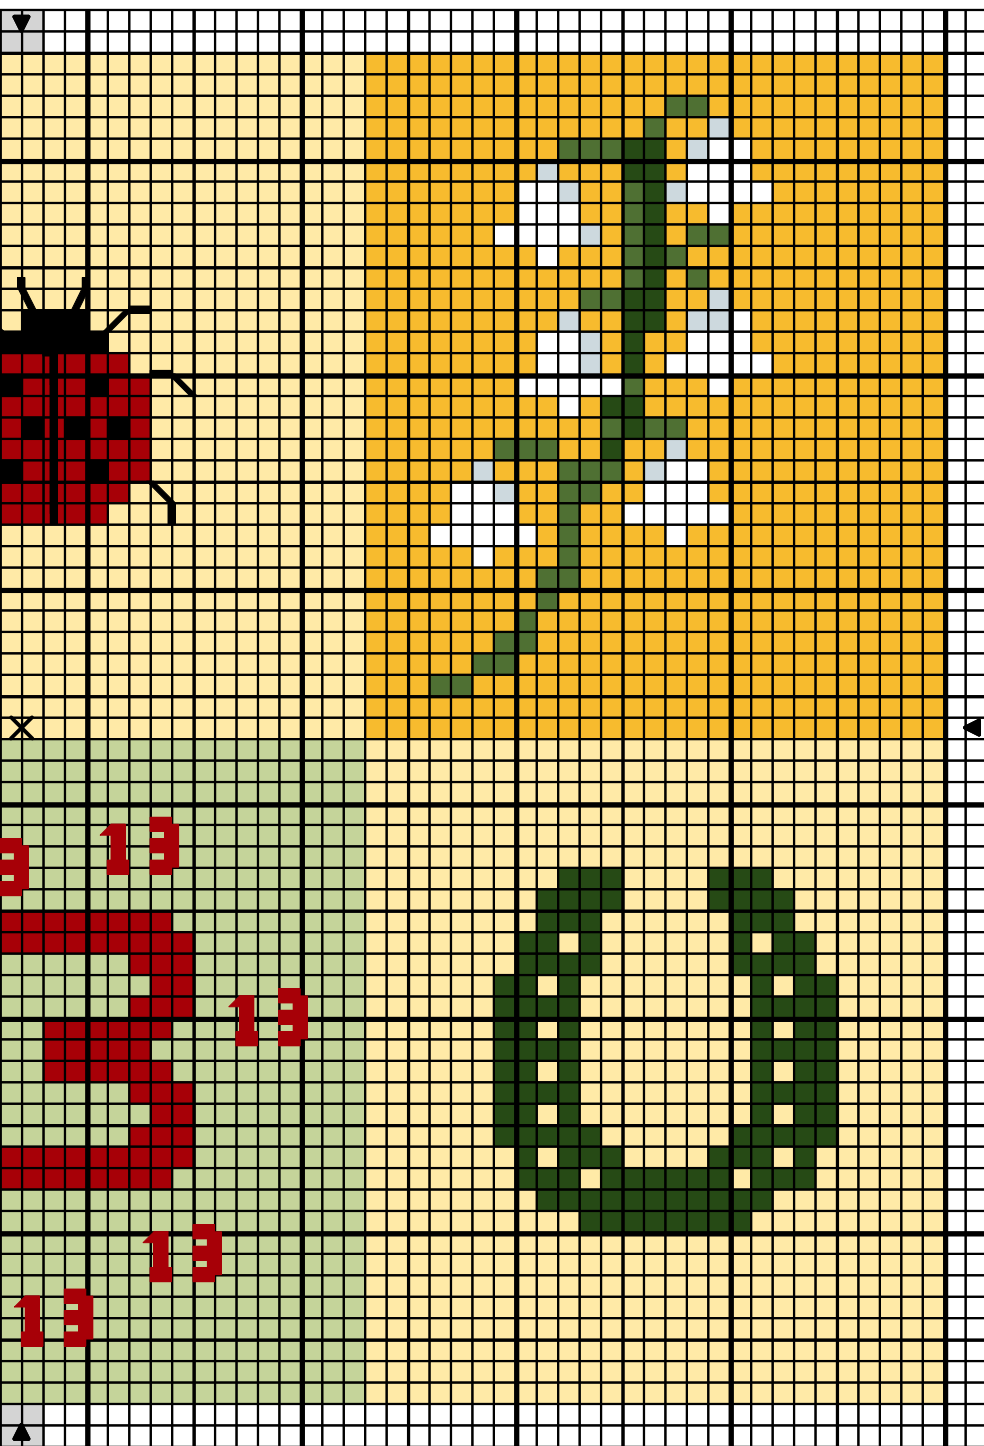

Copyright © Corinne L.

Copyright © Corinne L.

Porte-Bonheur

	DMC	
	Jaune pâle	3078
	Jaune mimosa	726
	Rouge carmin	321
	Vert pousse de bambou	369
	Vert buis	986
	Vert basilic	987
	Blanc Lumière	B5200
	Bleu clair de lune	3753
	Noir	310

Points arrière

	Rouge carmin	321
	Noir	310

Commentaire Mars 2007

<http://mescroixetmoi.oldiblog.com>

Auteur: Corinne L. pour Mes Croix et Moi

Copyright © Corinne L.