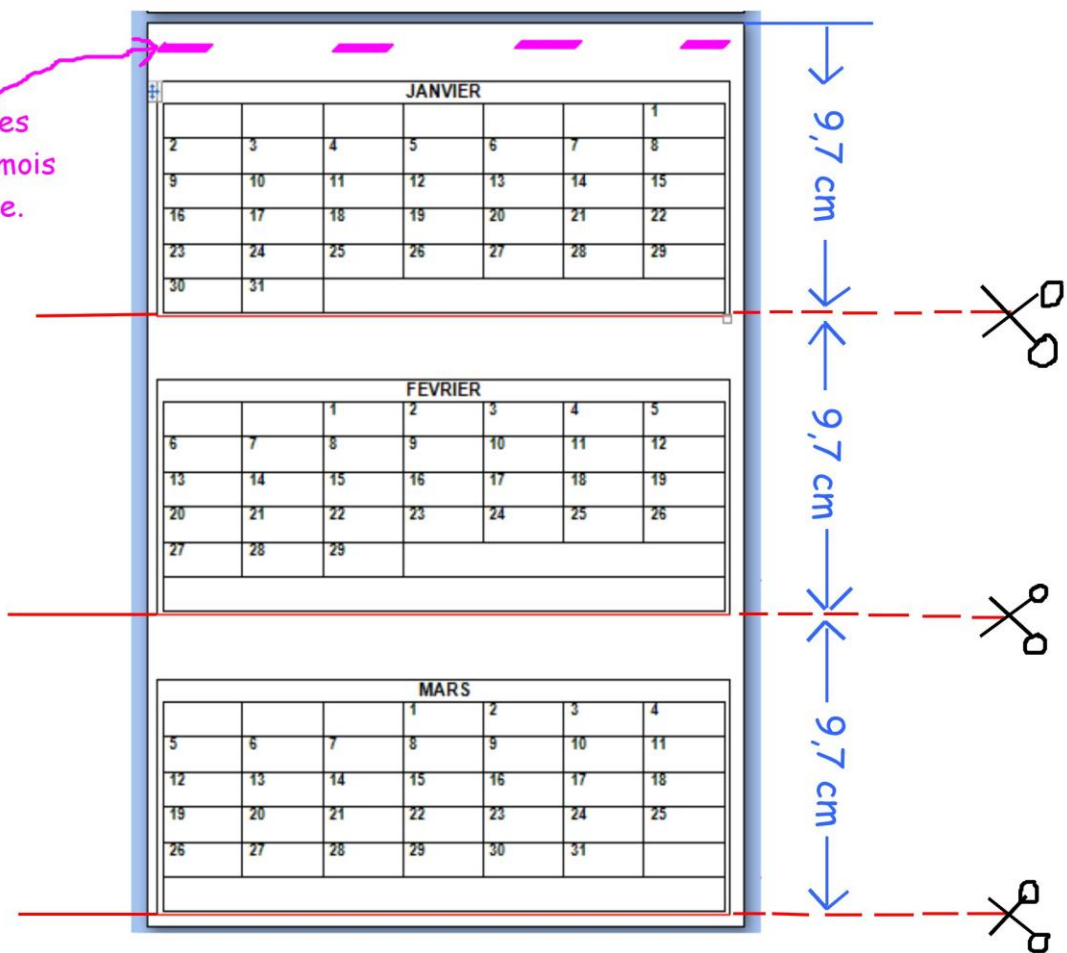

# Calendrier 2021

à imprimer, découper et relier.

Version « script »

## ATTENTION !

Pour obtenir chaque mois avec une bande blanche en haut (pour pouvoir agraffer les feuillets ensemble),

ne découper **QUE** sur les traits **ROUGES** !

Place des agrafes  
une fois les 12 mois  
empilés en ordre.

## SEPTEMBRE 2021

Lundi	Mardi	Mercredi	Jeudi	Vendredi	Samedi	Dimanche
		1	2	3	4	5
6	7	8	9	10	11	12
13	14	15	16	17	18	19
20	21	22	23	24	25	26
27	28	29	30			

## DECEMBRE 2021

Lundi	Mardi	Mercredi	Jeudi	Vendredi	Samedi	Dimanche
		1	2	3	4	5
6	7	8	9	10	11	12
13	14	15	16	17	18	19
20	21	22	23	24	25	26
27	28	29	30	31		