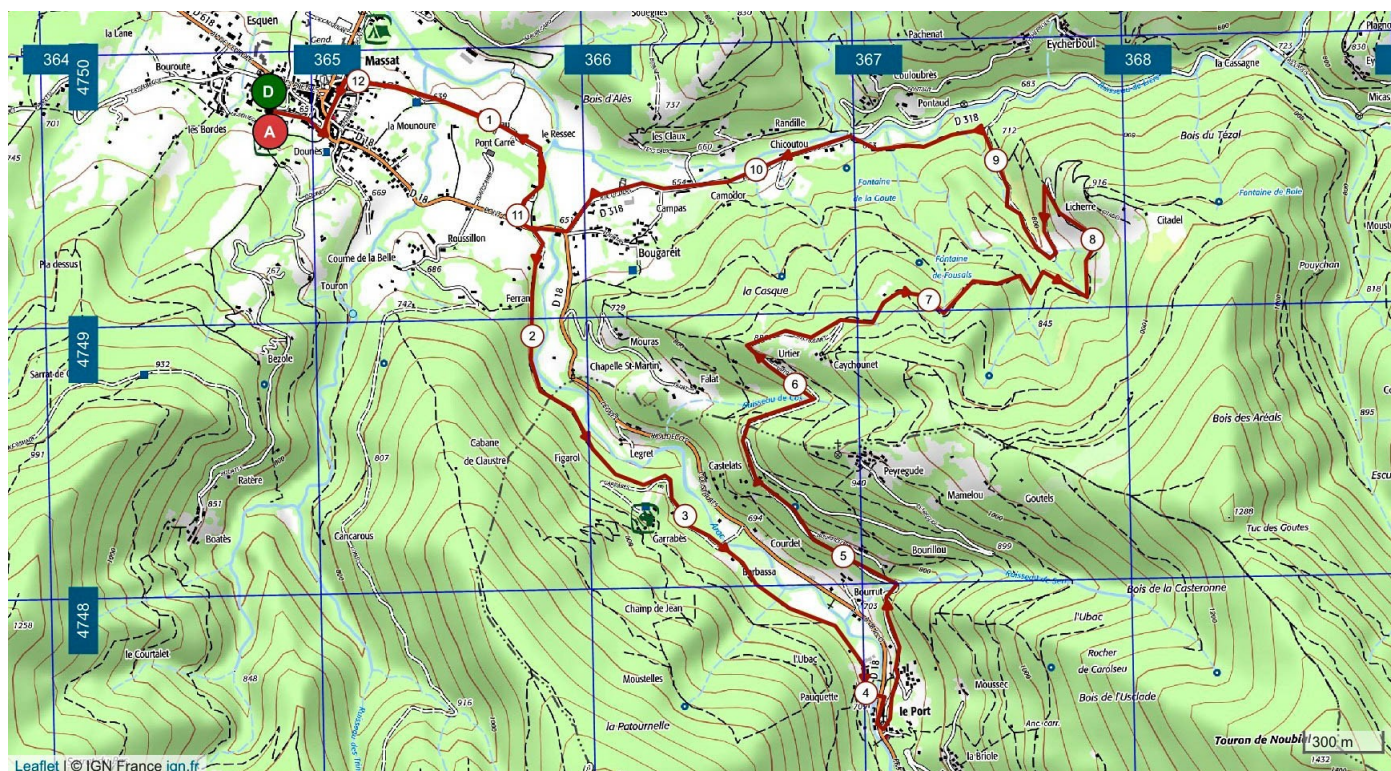

Randonnée à Massat, Ariège.

Itinéraire N°4.

Cet itinéraire part et revient au parking de Massat, il est proposé pour le groupe de niveau 4.

Distance parcourue : 12.5 km. Dénivelés cumulés : 320 m. Durée estimée pour ce groupe de niveau : 5 h 10, hors repas.