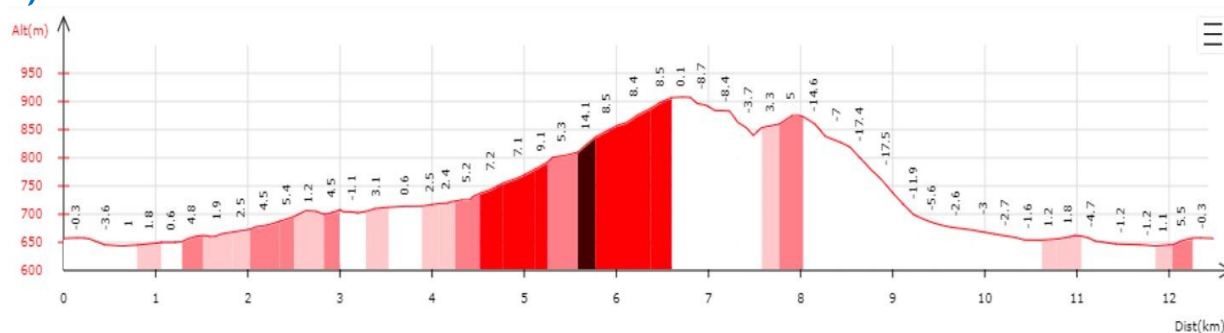

Randonnée à Massat, Ariège.

Itinéraire N°4.

Cet itinéraire part et revient au parking de Massat, il est proposé pour le groupe de niveau 4.

Distance parcourue : 12.5 km. Dénivelés cumulés : 320 m. Durée estimée pour ce groupe de niveau : 5 h 10, hors repas.

Indice IBP 3