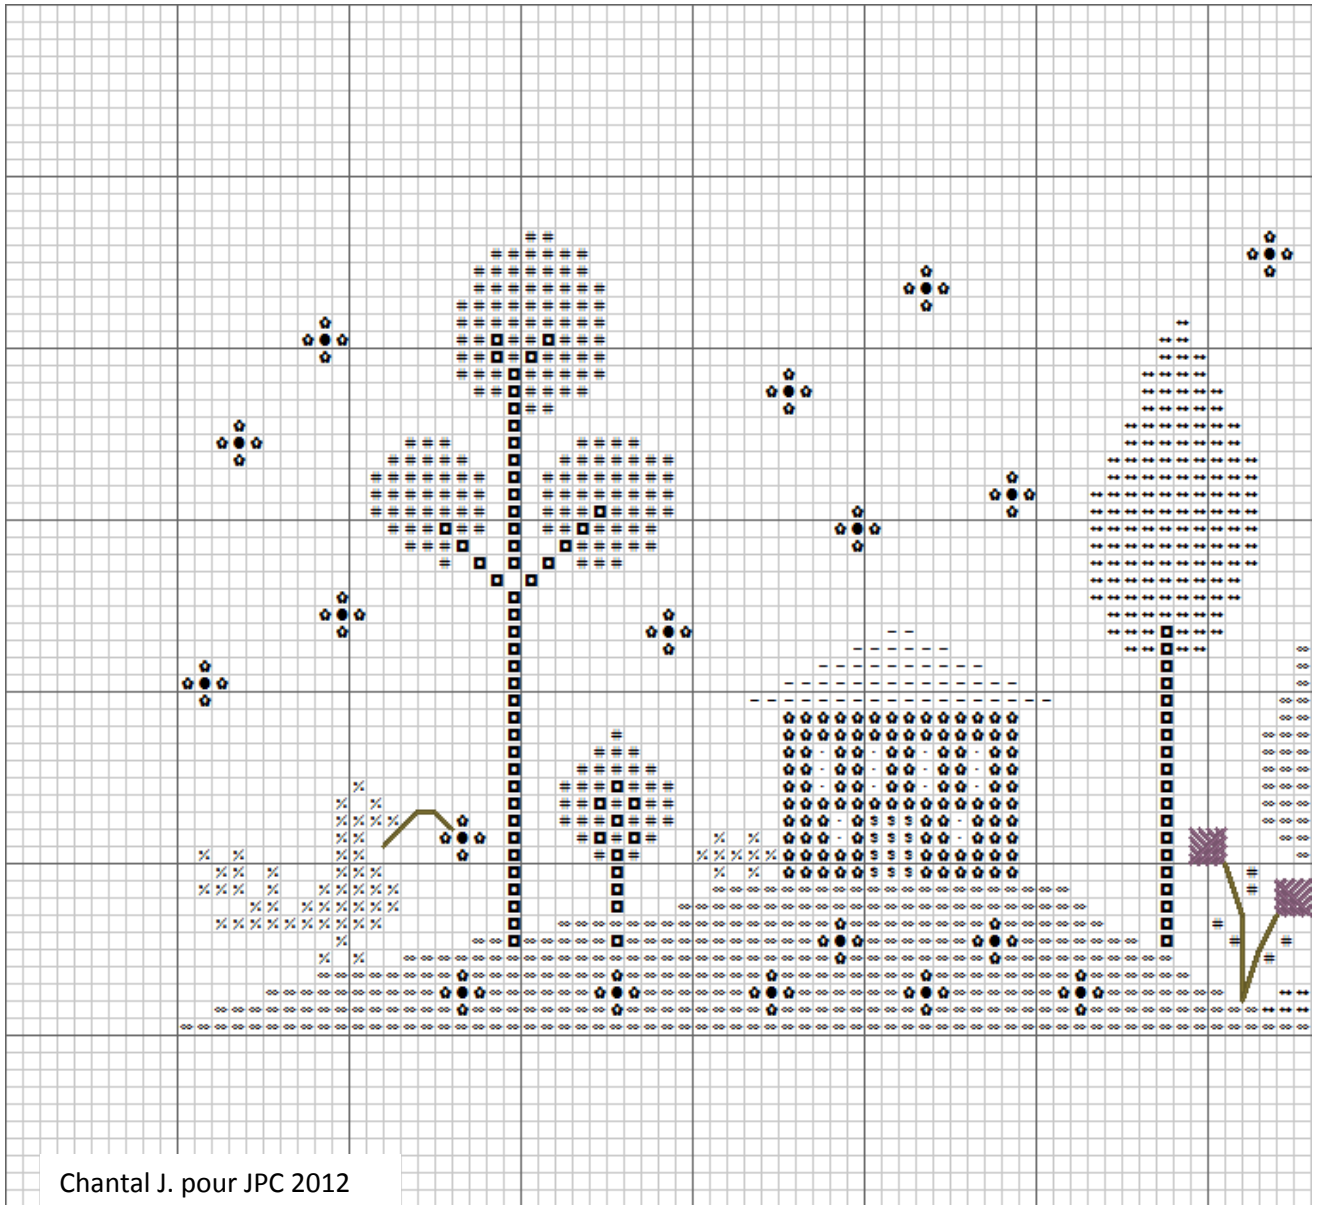

Douceur champêtre

140 points / 78 points

Réalisation: Chantal Jordan pour Jura Point de Croix 2012.

140 points / 78 points

⊗ ⊗ ⊗ ⊗	◆ ◆ ◆ ◆	■ ■ ■ ■	⊕ ⊕ ⊕ ⊕	⊘ ⊘ ⊘ ⊘	♥ ♥ ♥ ♥	✕ ✕ ✕ ✕
⊗ ⊗ ⊗ ⊗	◆ ◆ ◆ ◆	■ ■ ■ ■	⊕ ⊕ ⊕ ⊕	⊘ ⊘ ⊘ ⊘	♥ ♥ ♥ ♥	✕ ✕ ✕ ✕

120 pts / 50 pts

∞ ∞ ∞ ∞	◆ ◆ ◆ ◆	■ ■ ■ ■	⊕ ⊕ ⊕ ⊕	⊘ ⊘ ⊘ ⊘	♥ ♥ ♥ ♥	✕ ✕ ✕ ✕
∞ ∞ ∞ ∞	◆ ◆ ◆ ◆	■ ■ ■ ■	⊕ ⊕ ⊕ ⊕	⊘ ⊘ ⊘ ⊘	♥ ♥ ♥ ♥	✕ ✕ ✕ ✕

830

832

834

414

317

902

3835

⊕ ⊕ ⊕ ⊕	▨ ▨ ▨ ▨	□ □ □ □	• • • •	● ● ● ●	— — — —	⊕ ⊕ ⊕ ⊕	◆ ◆ ◆ ◆
⊕ ⊕ ⊕ ⊕	▨ ▨ ▨ ▨	□ □ □ □	• • • •	● ● ● ●	— — — —	⊕ ⊕ ⊕ ⊕	◆ ◆ ◆ ◆

3836

3852

3862

746

3834

3831

3822

840

∞ ∞ ∞ ∞	♦ ♦ ♦ ♦	# # # #	§ § § §	∕ ∕ ∕ ∕	♥ ♥ ♥ ♥	× × × ×
∞ ∞ ∞ ∞	♦ ♦ ♦ ♦	# # # #	§ § § §	∕ ∕ ∕ ∕	♥ ♥ ♥ ♥	× × × ×

830

832

834

414

317