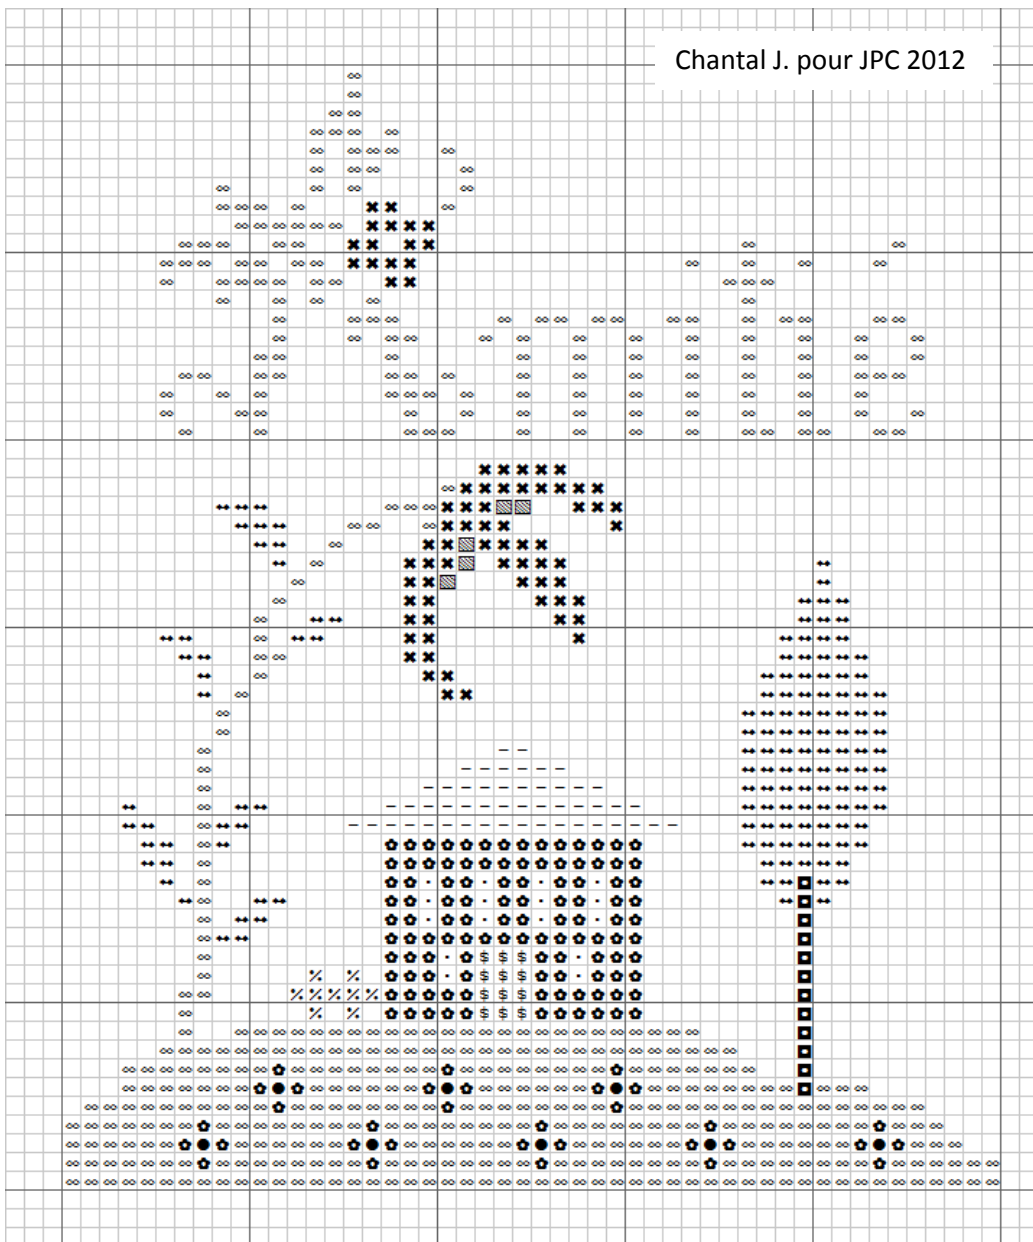

Chantal J. pour JPC 2012