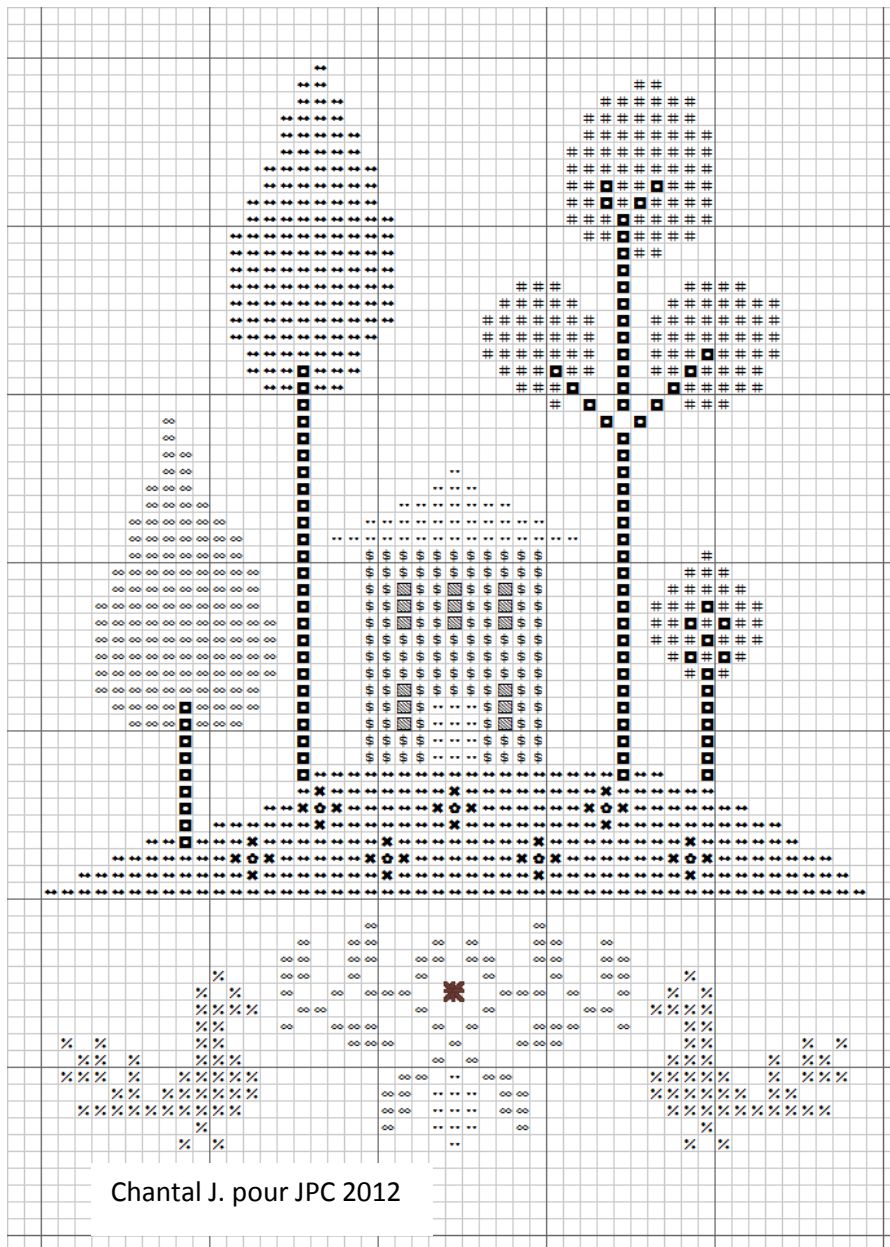

Douceur champêtre

140 points / 78 points

Réalisation: Chantal Jordan pour Jura Point de Croix 2012.

140 points / 78 points

⊗ ⊗ ⊗ ⊗	◆ ◆ ◆ ◆	■ ■ ■ ■	⊕ ⊕ ⊕ ⊕	⊘ ⊘ ⊘ ⊘	♥ ♥ ♥ ♥	✕ ✕ ✕ ✕
⊗ ⊗ ⊗ ⊗	◆ ◆ ◆ ◆	■ ■ ■ ■	⊕ ⊕ ⊕ ⊕	⊘ ⊘ ⊘ ⊘	♥ ♥ ♥ ♥	✕ ✕ ✕ ✕

3836

3852

3862

746

3834

3831

3822

840

120 pts / 50 pts

∞ ∞ ∞ ∞	◆ ◆ ◆ ◆	■ ■ ■ ■	⊕ ⊕ ⊕ ⊕	⊘ ⊘ ⊘ ⊘	♥ ♥ ♥ ♥	✕ ✕ ✕ ✕
∞ ∞ ∞ ∞	◆ ◆ ◆ ◆	■ ■ ■ ■	⊕ ⊕ ⊕ ⊕	⊘ ⊘ ⊘ ⊘	♥ ♥ ♥ ♥	✕ ✕ ✕ ✕

830

832

834

414

317

902