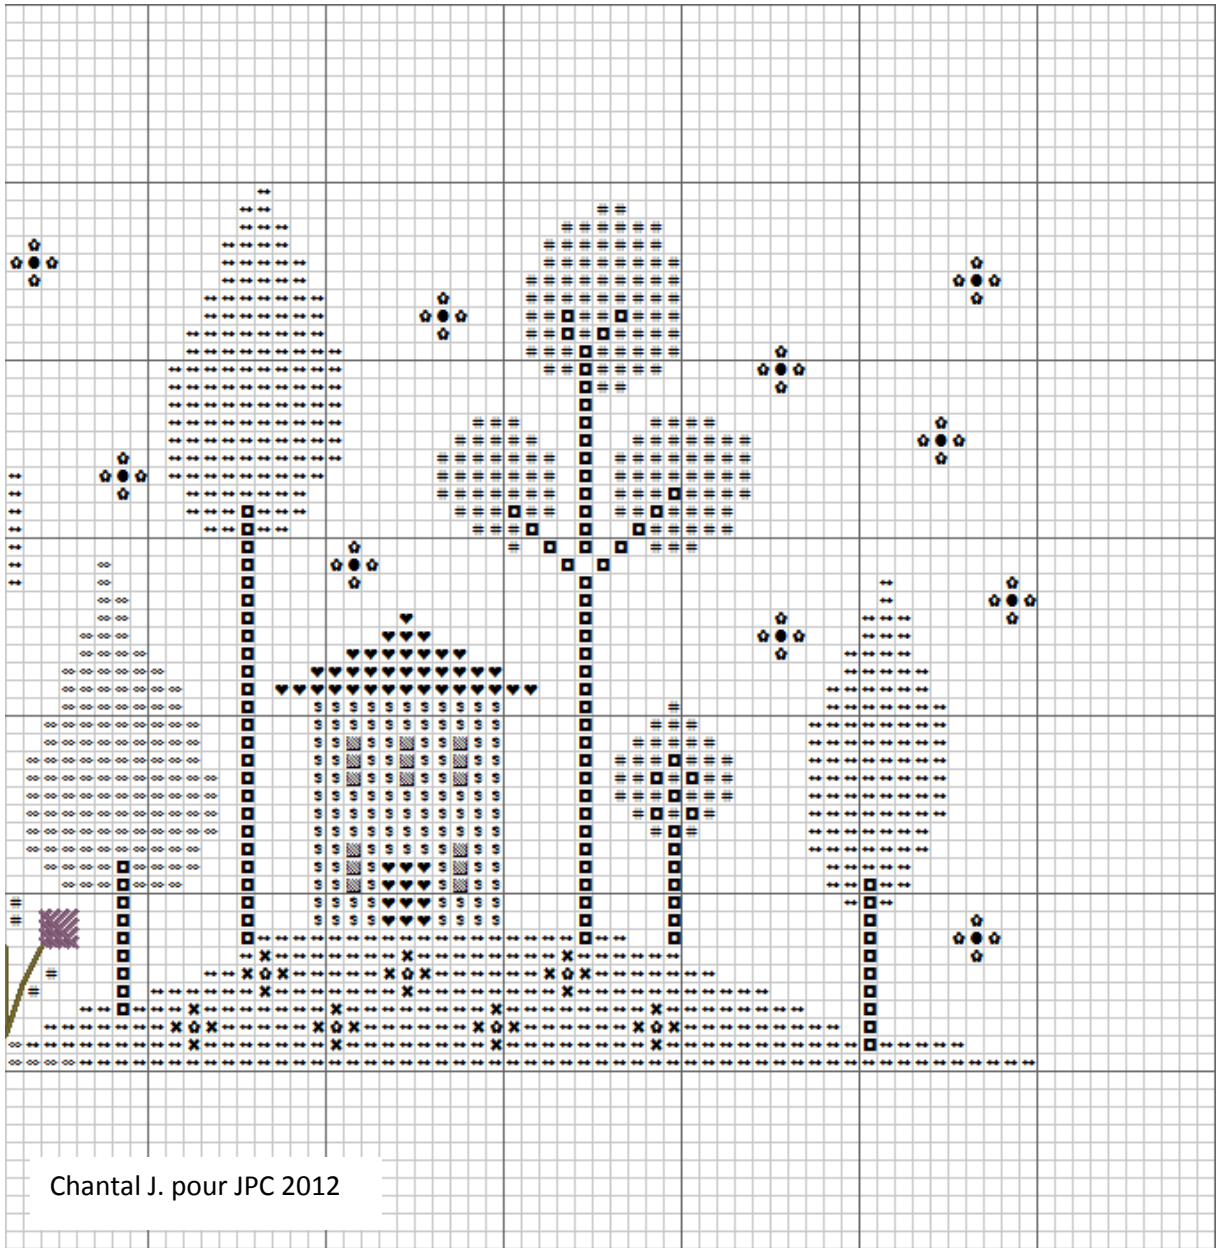

3836

3852

3862

746

3834

3831

3822

840