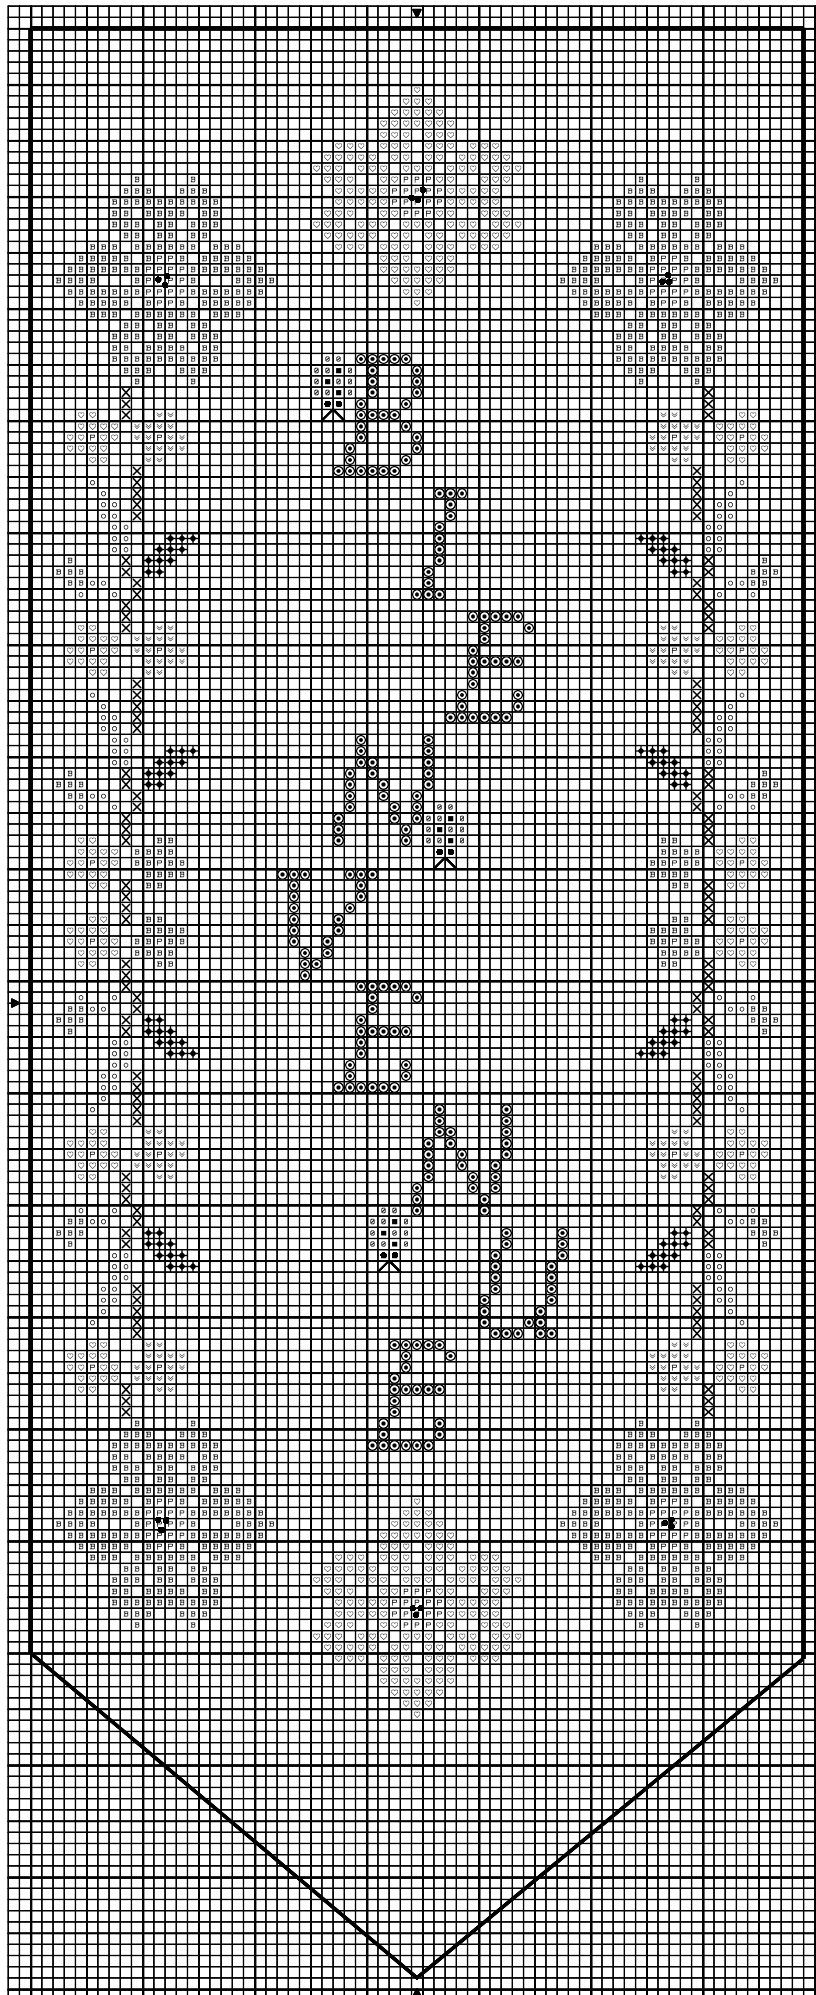

BienvenueBanniere

Dessiné par Grille gratuite juin2006- site Bien le bonjour aux Brodeuses & Broder Ensemble

Copyright © www.carinne.ht.st

BienvenueBanniere

		DMC
B	Pétale de rose	3689
♡	Rose Pompadour	3688
⊘	Christmas Red bright	666
⊙	Vert amande	502
○	Vert basilic	987
∨	Layette rose	819
✕	Daim	841
✦	Verveine	988
■	Gris anthracite	3799
P	Jaune de Naples	743

Points arrière

⊘	Christmas Red bright	666
⊙	Gris anthracite	3799

Points de noeud

●	Gris anthracite	3799
---	-----------------	------

Zone de dessin	12.5 x 31.6 cm	de 55 pts/10cm
	11.5 x 29.0 cm	de 60 pts/10cm
	9.9 x 24.9 cm	de 70 pts/10cm
	8.6 x 21.8 cm	de 80 pts/10cm