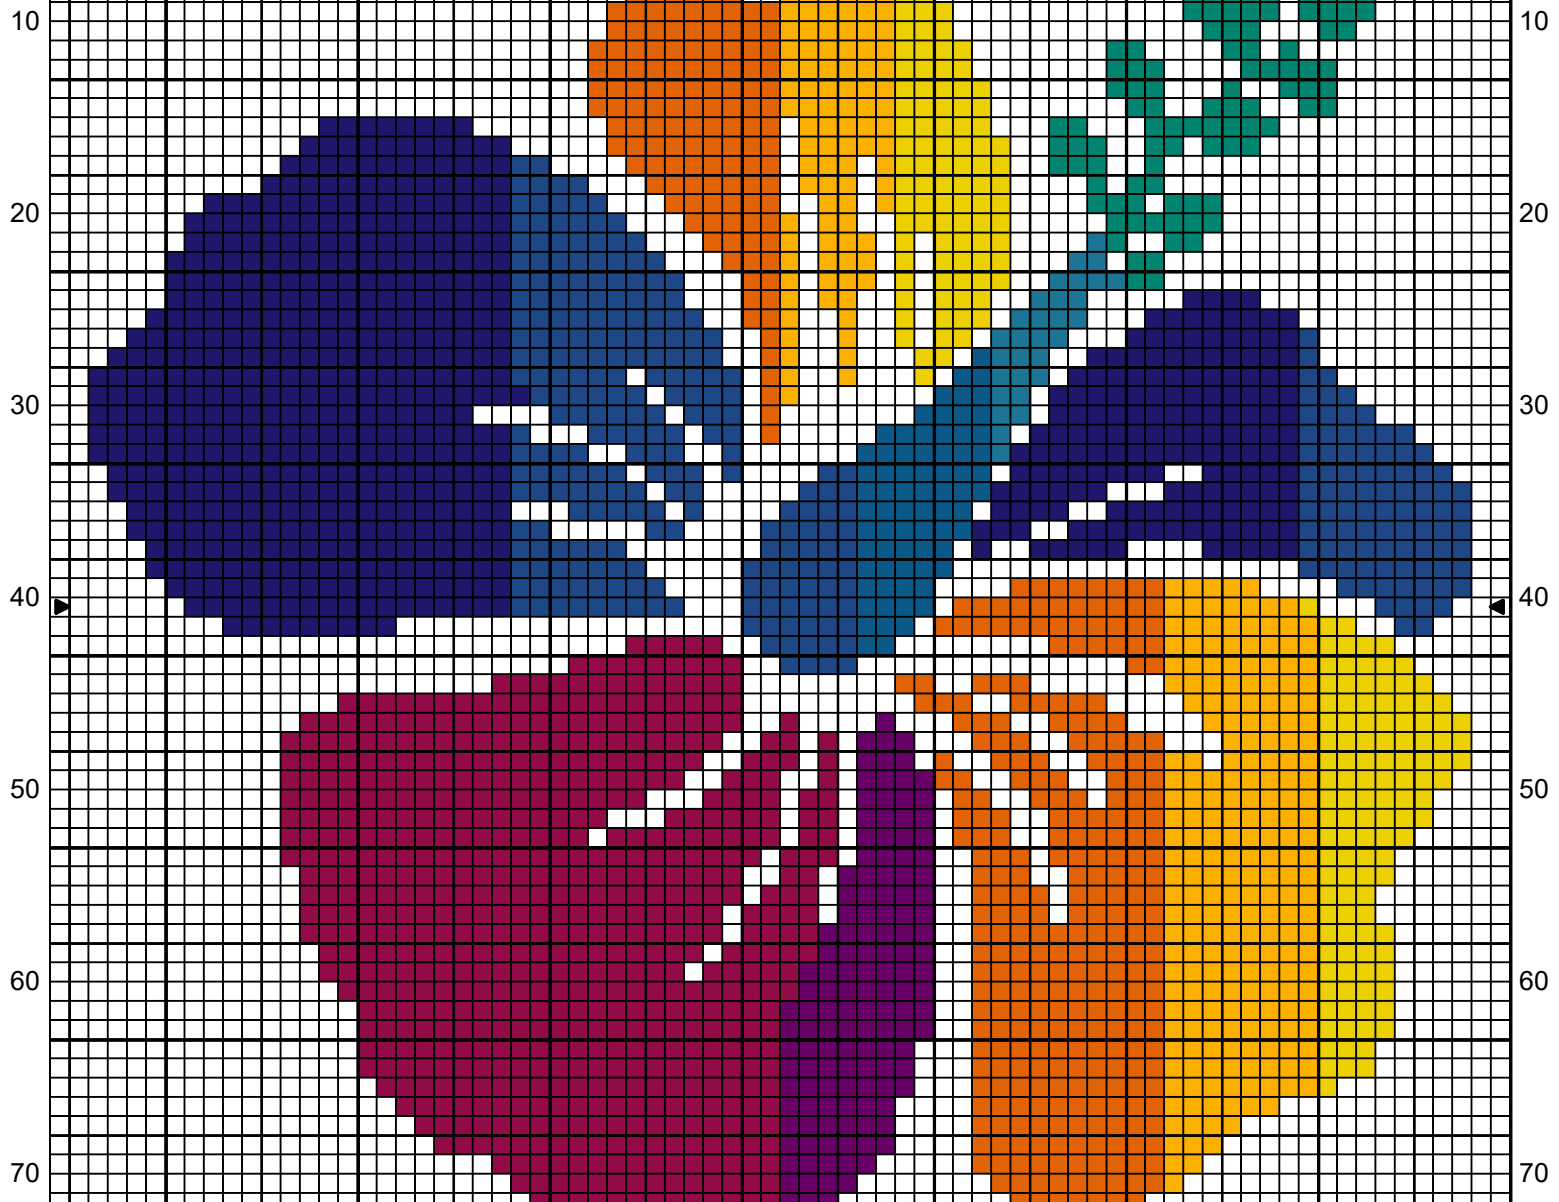

10 20 30 40 50 60 70

10 20 30 40 50 60 70

		DMC
	Prune sombre	915
	Violet foncé	327
	Bleu bleuet foncé	791
	Bleu cobalt	798
	Bleu mer	825
	Bleu Fjord	3760
	Vert d'eau profond	3812
	Jaune jonquille	973
	Jaune curry	972
	Orange ardent	946