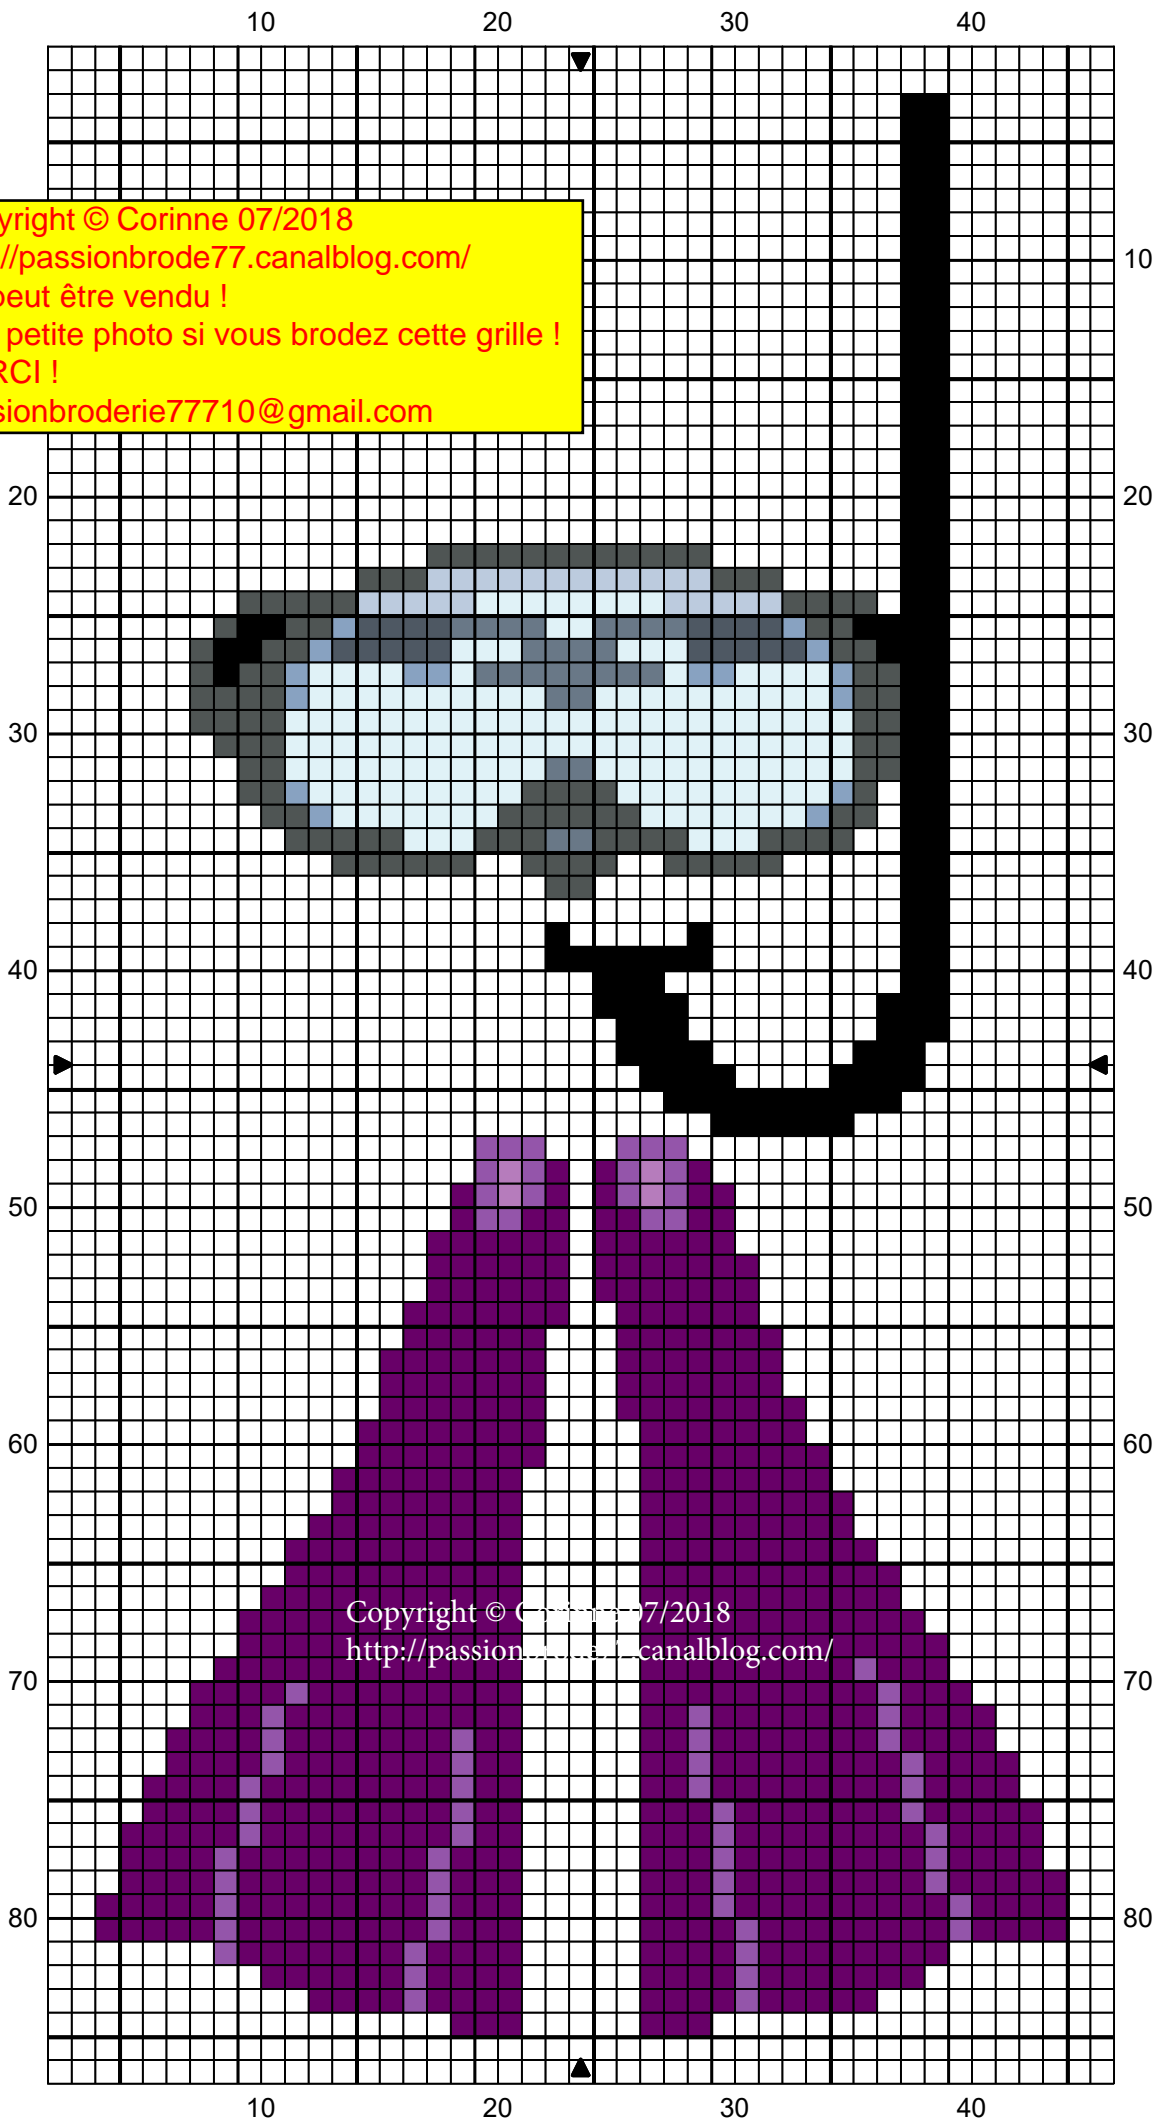

Copyright © Corinne 07/2018
<http://passionbrode77.canalblog.com/>
Ne peut être vendu !
Une petite photo si vous brodez cette grille !
MERCI !
passionbroderie77710@gmail.com

		DMC
	Lilas	209
	Lavande pensée	208
	Violet foncé	327
	Gris bleu clair	159
	Bleu nuage	3756
	Bleu pastel	3755
	Gris bleu	931
	Bleu pétrole profond	3750
	Gris perle foncé	924
	Noir	310