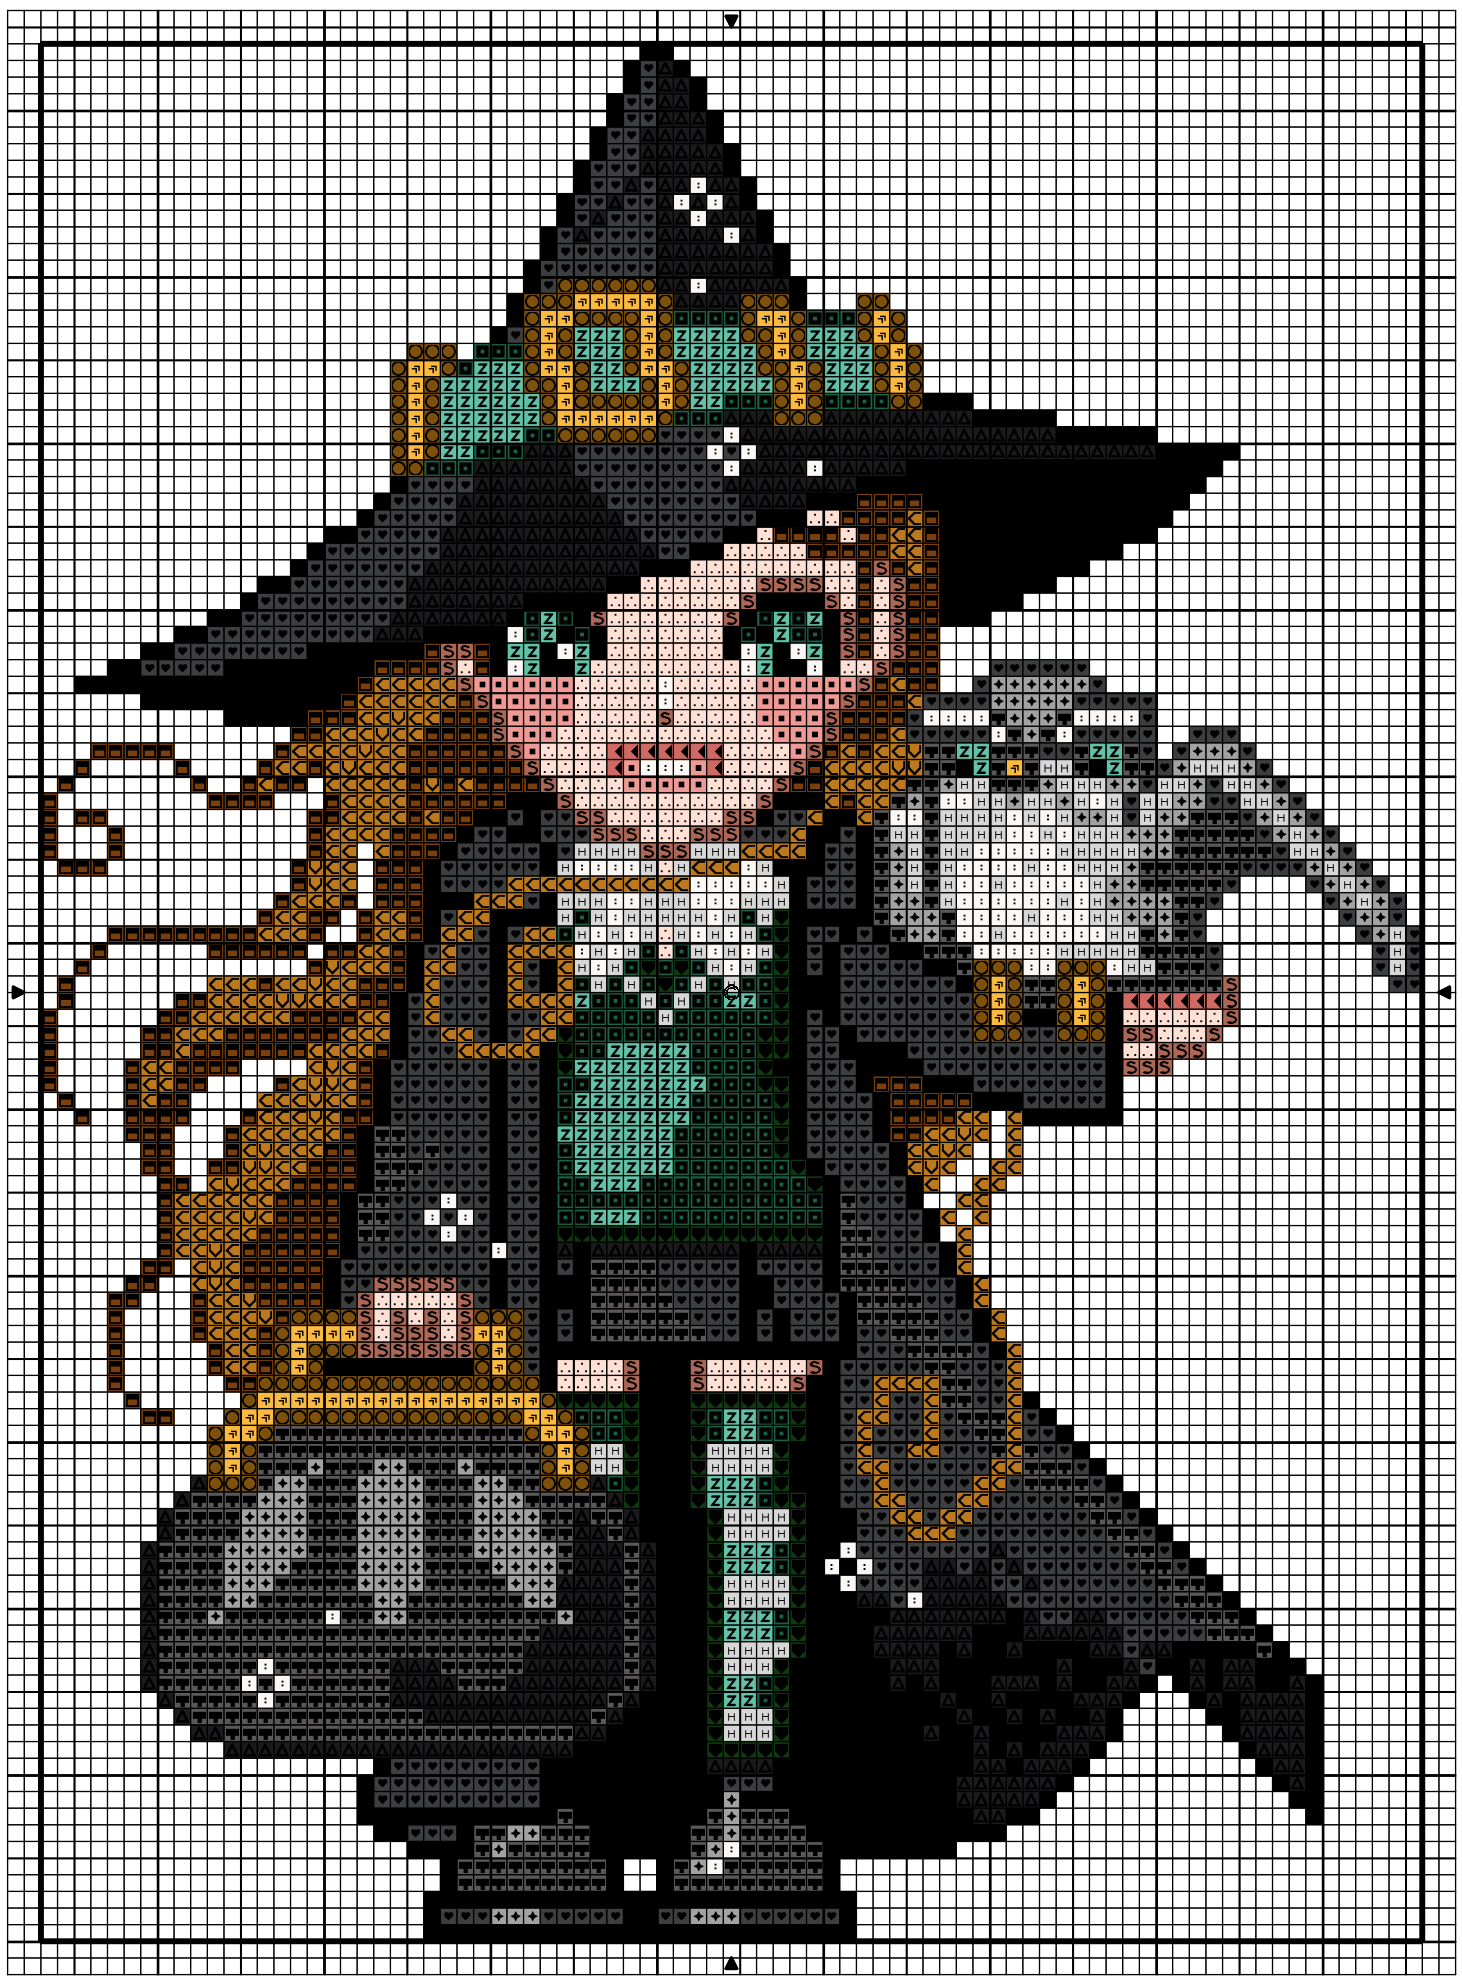

SAL Rentrée Mystérieuse 4

20

30

40

50

60

70

80

120

20

30

40

50

60

70

80

90

SAL Rentrée Mystérieuse 4

		DMC
	Noir	310
	Acier	317
	Plomb	414
	Gris chromé	415
	Houblon	728
	Jaune de Naples	743
	Rose Grenadine	760
	Rose Aurore	761
	Gris perle	762
	Châtaignier	780
	Vieil or	783
	Plume rose	948
	Clair de Véronèse	959
	Terre cuite rosé	3778
	Gris anthracite	3799
	Vert épicéa	3814
	Vert sapin	3818
	Terre d'ocre	3829
	Edelweiss	3865