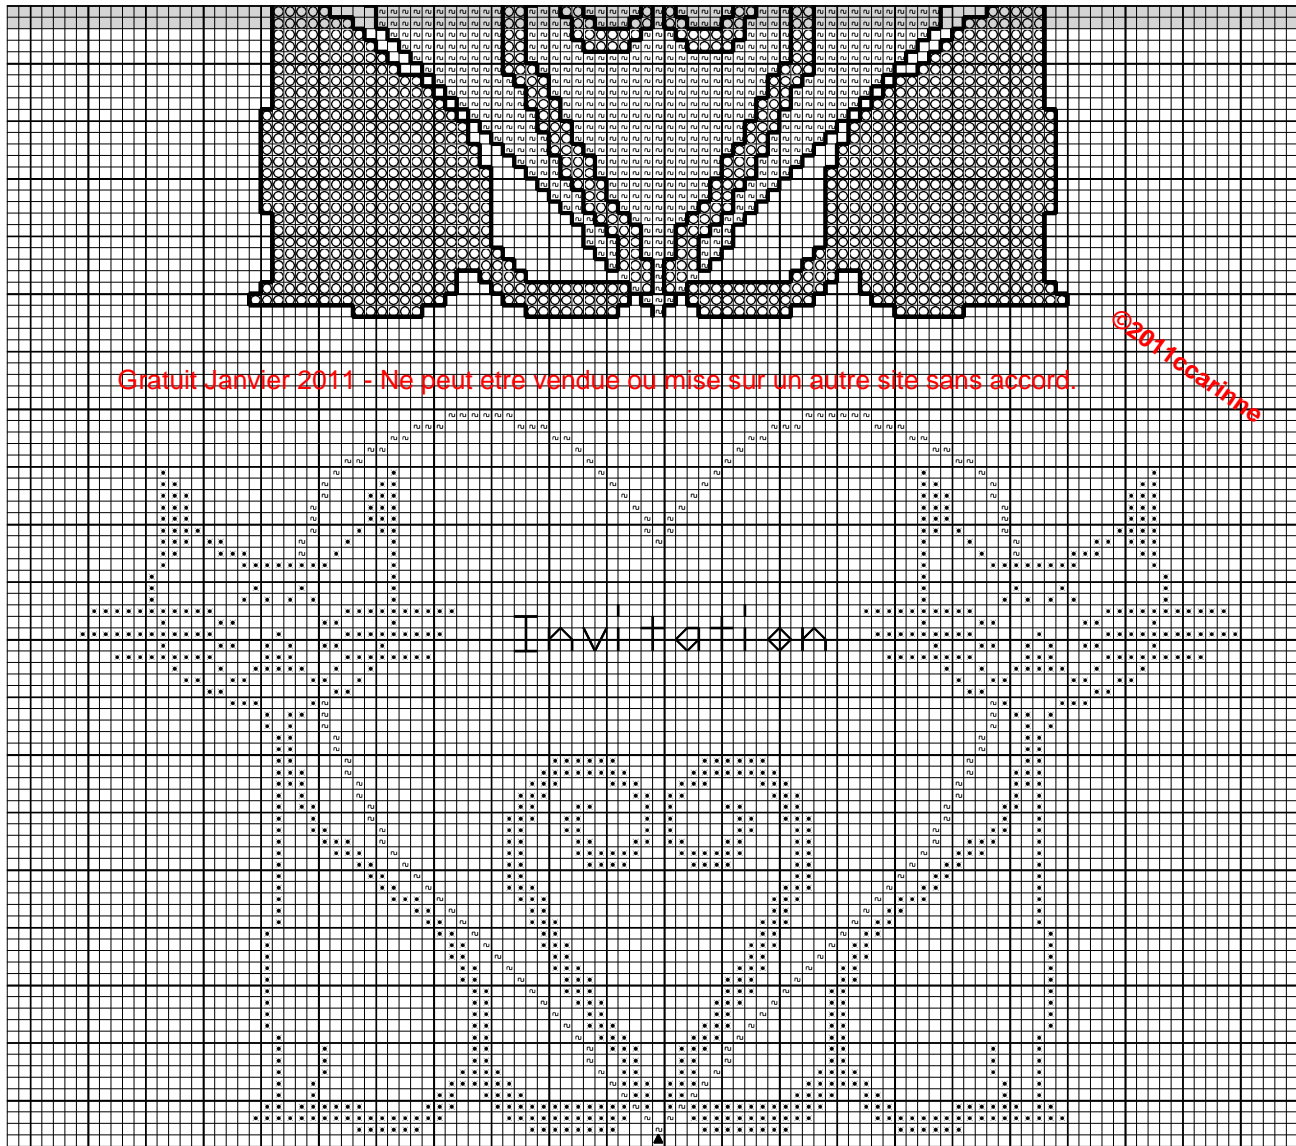

Copyright © 2011 Carinne - Free- Modèle Déposé <http://users.skynet.be/bk236098/CARINNE/>

Gratuit Janvier 2011 - Ne peut etre vendue ou mise sur un autre site sans accord.

@2011 carinne

Chats Message

×	Daim	DMC 841	Points arrière	
~	Rouge égyptien	DMC 347		Rouge égyptien 347
○	Gris perle	DMC 762		Blanc Lumière B5200
■	Gris éléphant	DMC 3022		Gris éléphant 3022

Taille du dessin (pour un coeur = 101 x 63 points
 18.4 x 11.5 cm sur une toile de 55 pts/10cm
 16.8 x 10.5 cm sur une toile de 60 pts/10cm
 14.4 x 9.0 cm sur une toile de 70 pts/10cm
 12.6 x 7.9 cm sur une toile de 80 pts/10cm