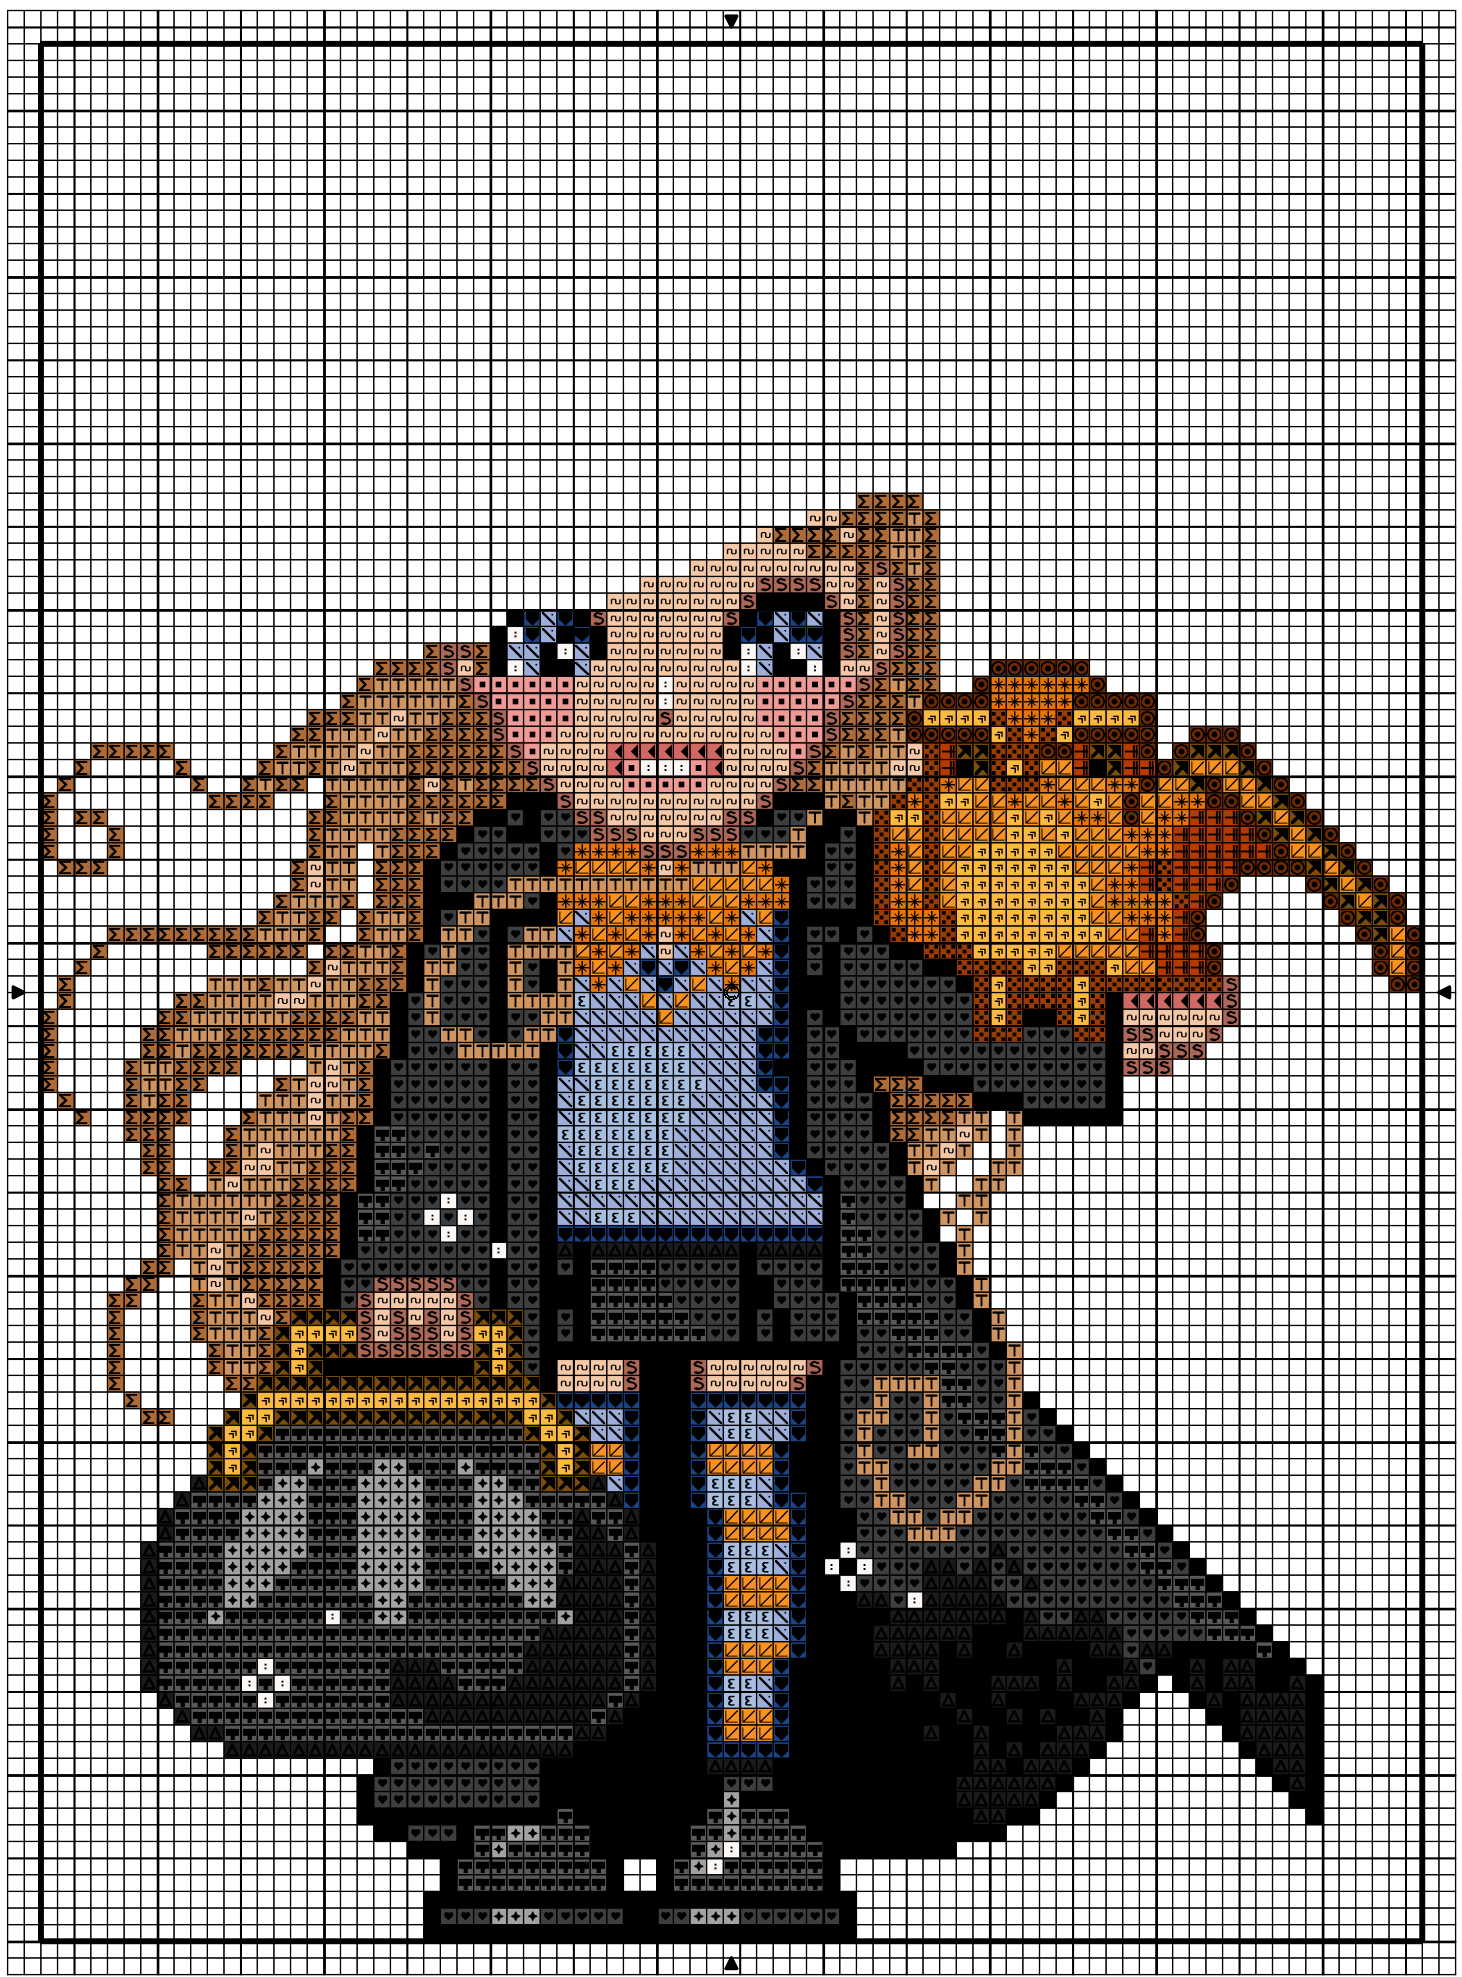

120

20

30

40

50

60

70

80

90

SAL Rentrée Mystérieuse 2

		DMC
	Noir	310
	Acier	317
	Plomb	414
	Gris chromé	415
	Teddy	436
	Camel	437
	Rouille	720
	Mandarine	741
	Clémentine	742
	Jaune de Naples	743
	Rose Grenadine	760
	Rose Aurore	761
	Bleu de cobalt	798
	Bleu tendre	809
	Beige cachemire	951
	Châtaigne	975
	Terre cuite rosé	3778
	Gris anthracite	3799
	Marron doré	3826
	Terre d'ocre	3829
	Fleur de lin bleue	3840
	Edelweiss	3865