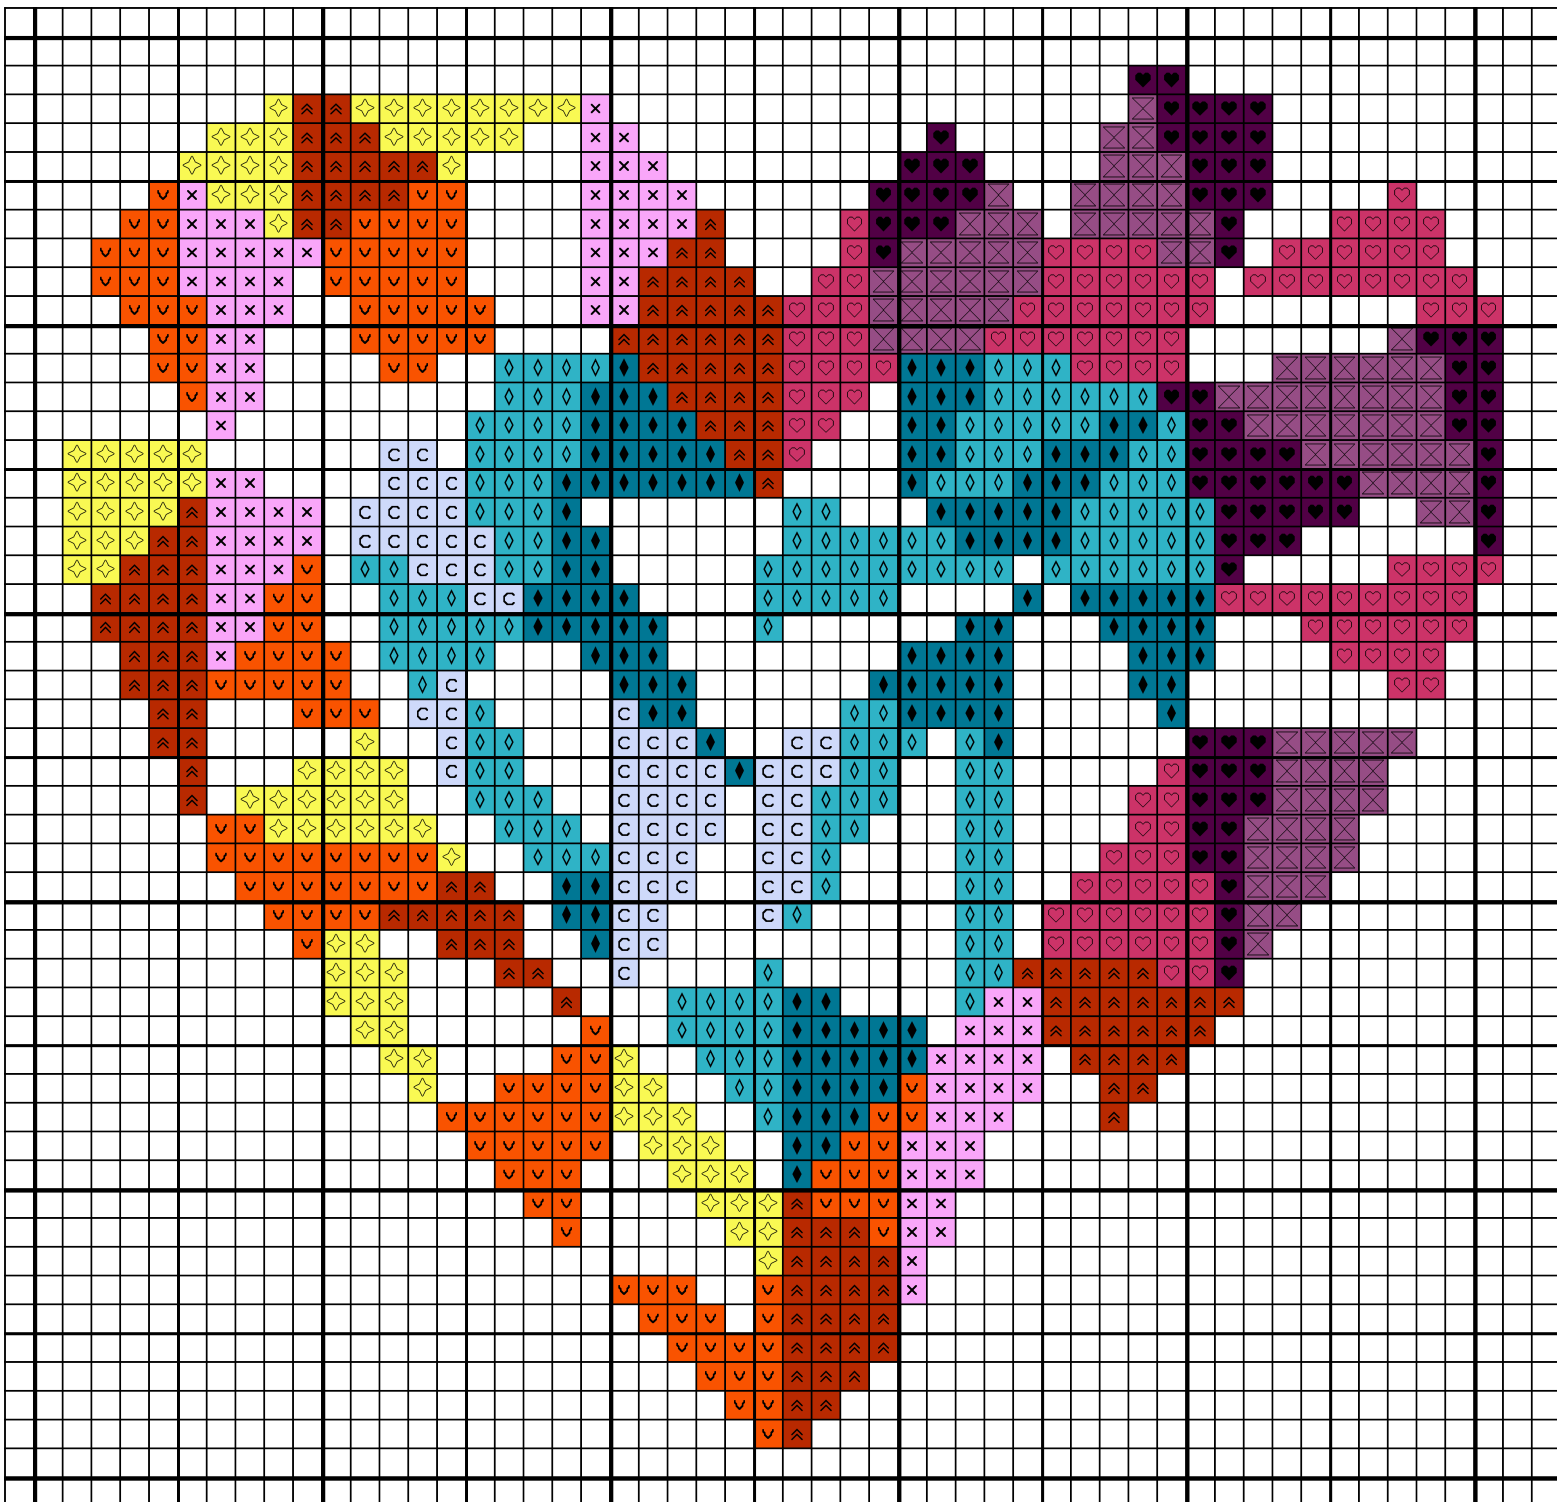

SAL de Janvier 2013 : 10e étape

SAL de Janvier 2013 : 10e étape

x	Rose Pâle	DMC 211
♥	Violet foncé	DMC 327
◇	Jaune cl	DMC 445
⊠	Améthyste violette	DMC 553
♥	Verveine rose	DMC 602
∨	Orange	DMC 721
⋈	Safran	DMC 900
C	Bleu glacier	DMC 3747
◆	Lagon	DMC 3844
◇	Bleu navajo	DMC 3846

Dessiné par: Hélène (29 décembre 2012)