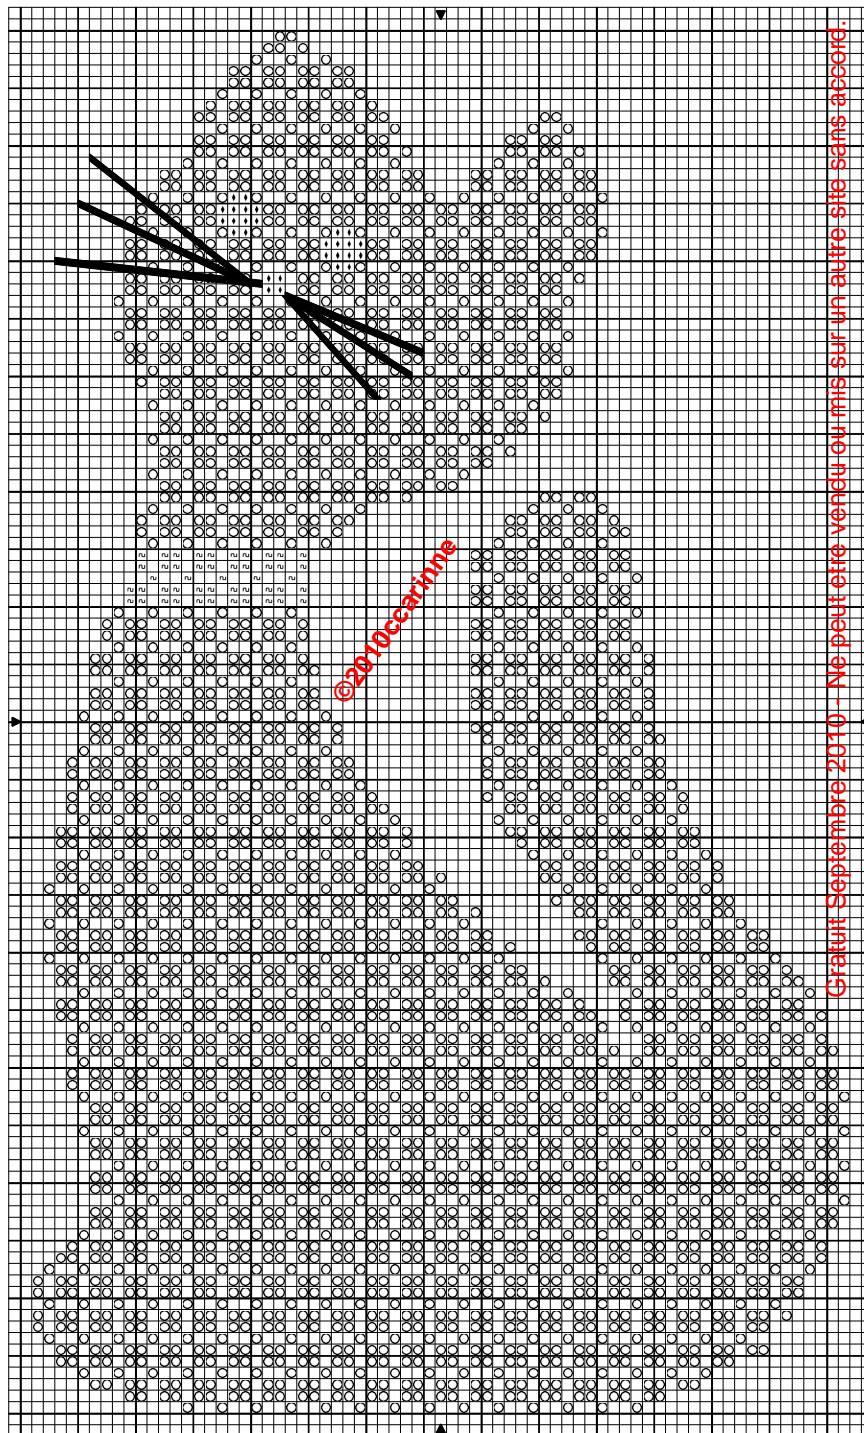

Chat

Chat

~	Campanule bleue	DMC 3807
○	Rouge japonais	817
◆	Noir	310

Points arrière

—	Noir	310
---	------	-----

Trame 71 x 120

Zone de dessin 11.8 x 20.0 cm de 60 pts/10cm

10.1 x 17.1 cm de 70 pts/10cm

8.9 x 15.0 cm de 80 pts/10cm

Commentaire Gratuit Septembre2010 - Ne peut être vendue ou mise sur un autre site sans accord.

-site Bien le bonjour aux brodeuses <http://users.skynet.be/bk236098/CARINNE/>

Auteur: carinne

Copyright © 2010 Carinne - Free- Modèle Déposé