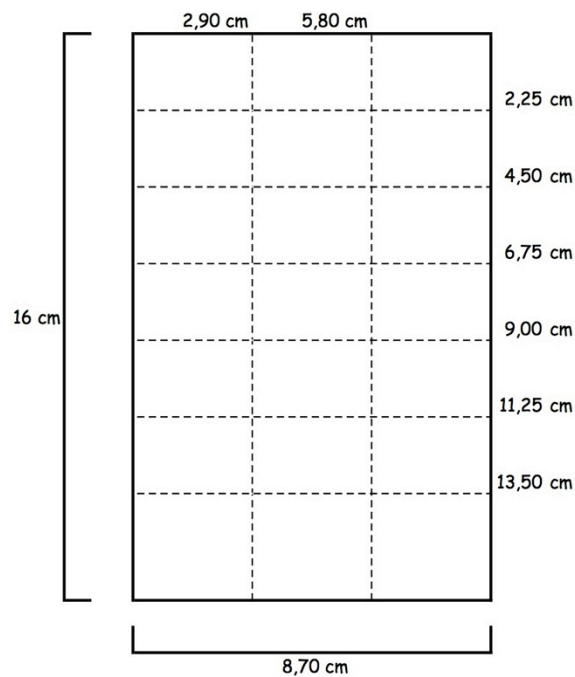

CARTE TABLETTE DE CHOCOLAT

1/ La carte

18 cm x 16 cm rainurer à 8 cm

2/ Support carrés de chocolat

1 x 16 cm x 8,7 cm

3/ Carrés de chocolat

15 rectangles de 2,5 cm x 2 cm

4/ Papier à motif

8,70 cm x 8 cm