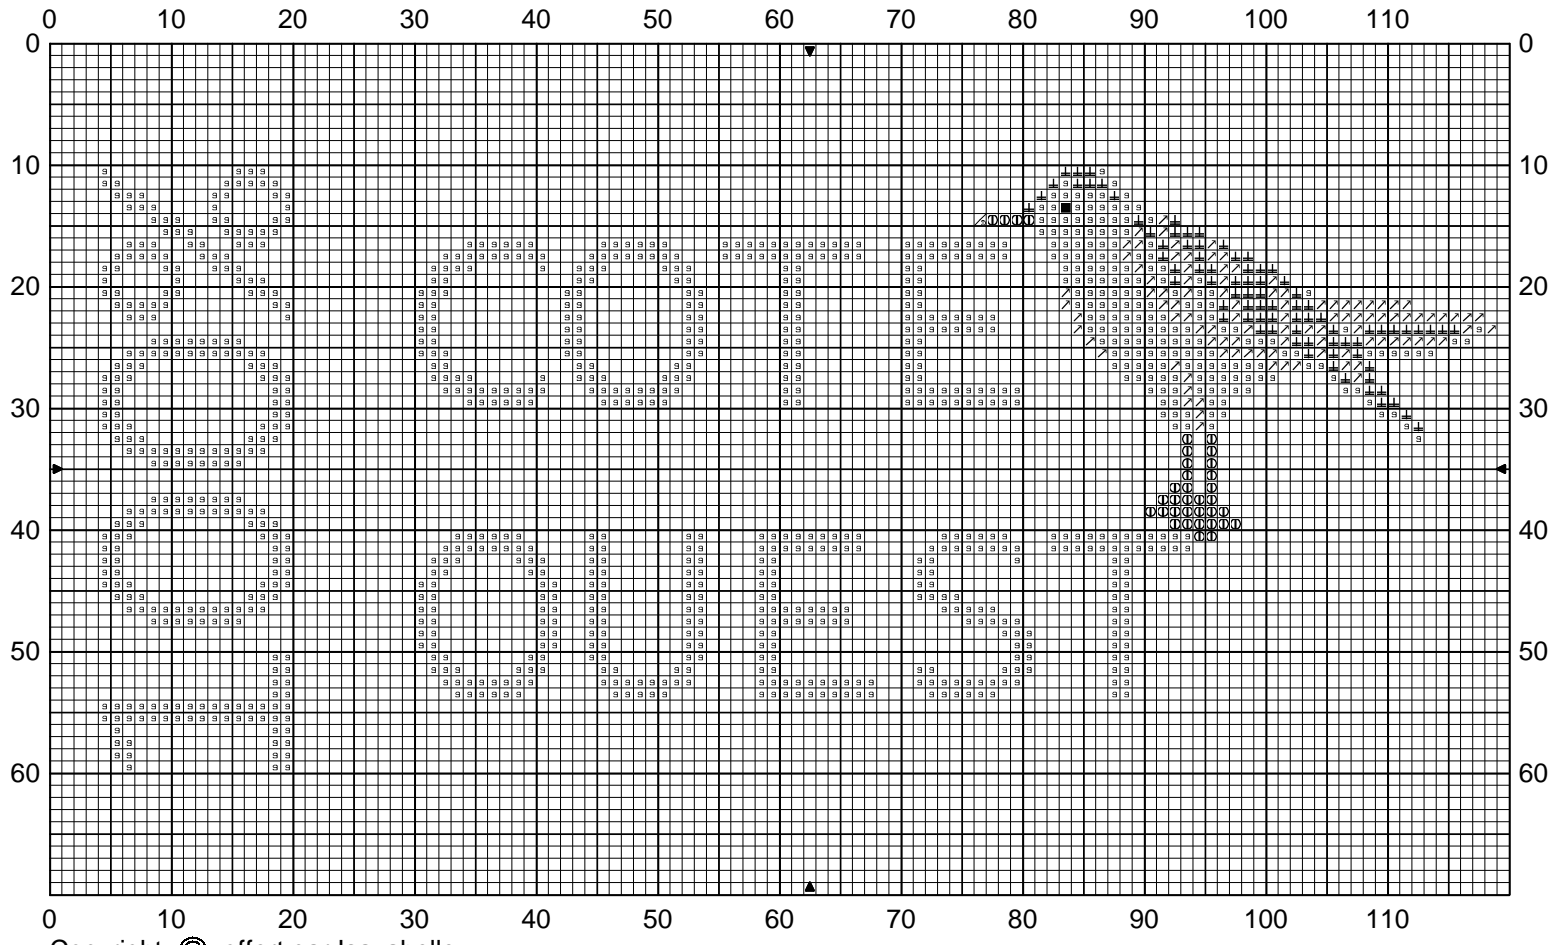

Cote ouest

Bleu d'azur	DMC
Variegated Steel Grey	3325
Gris platine clair	53
Noir	3023
Beige Grey dk	310

Dessin par :: ISA

Copyright © Par : offert par Isazabelle