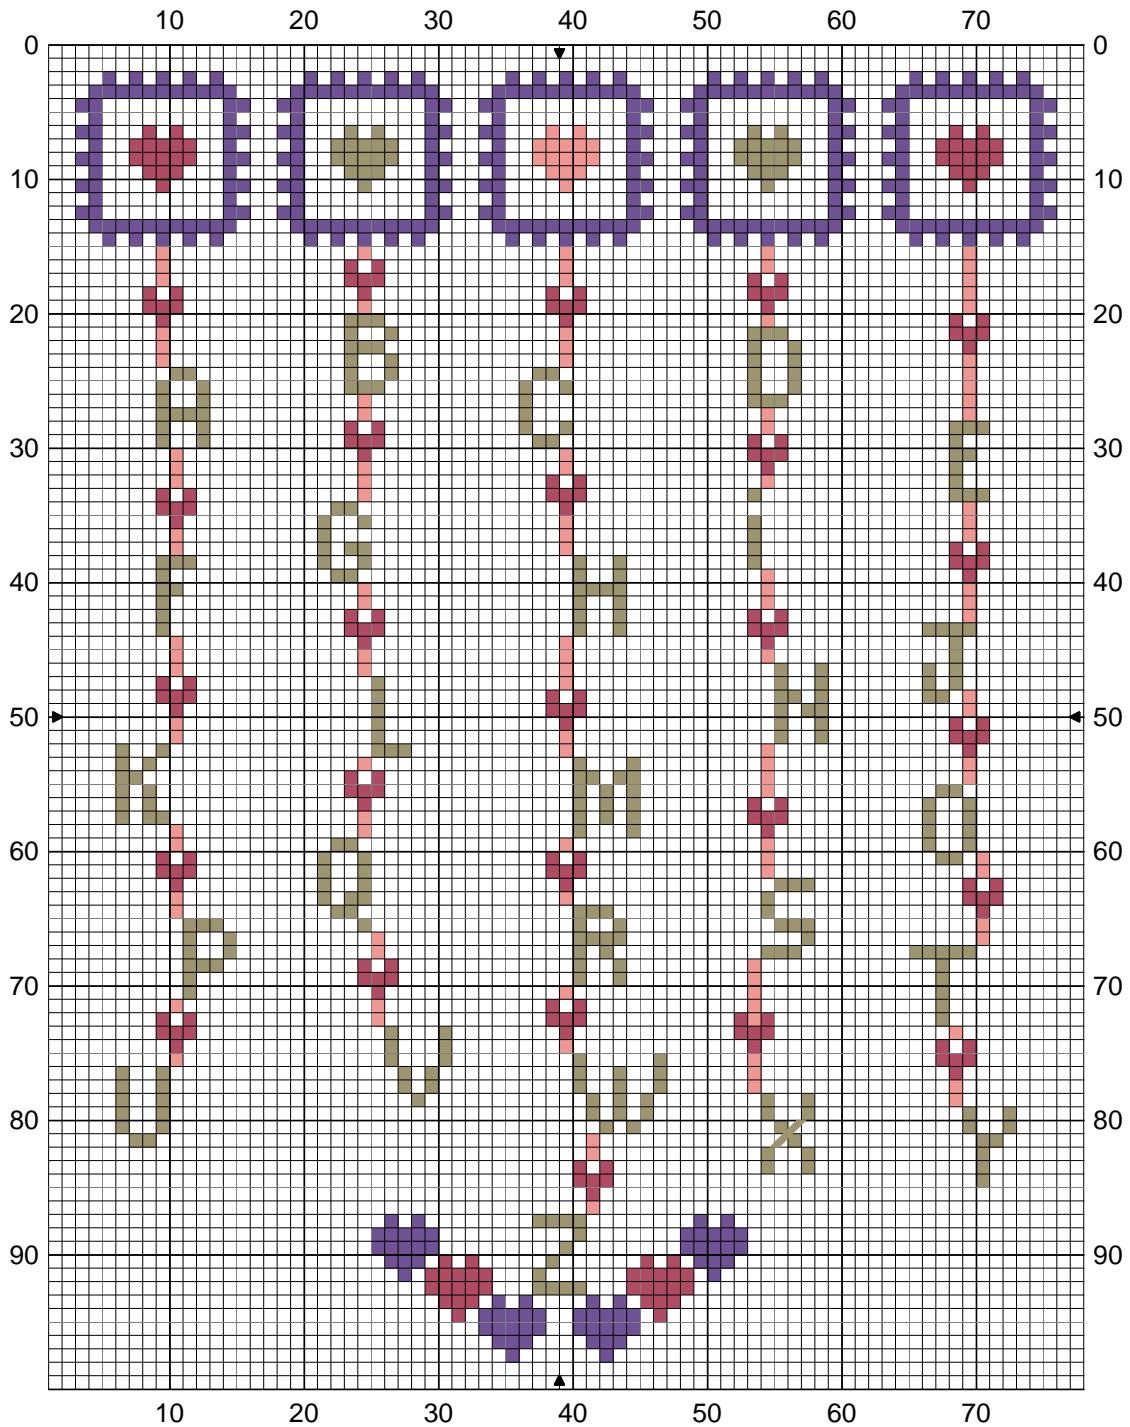

l'alphabet aux coeurs

	Rose lever de soleil	DMC 761
	Vert marécage	3012
	Framboise mauve	3687
	Violet iris	3746

Point arrière
 Vert marécage 3012

Zone de dessin 7.3 x 9.6 cm de 100 pts/10cm

Dessin par :: Isazabelle

Copyright © Par : offert par "le Tric, le croc, et la brod d'Isazabelle"