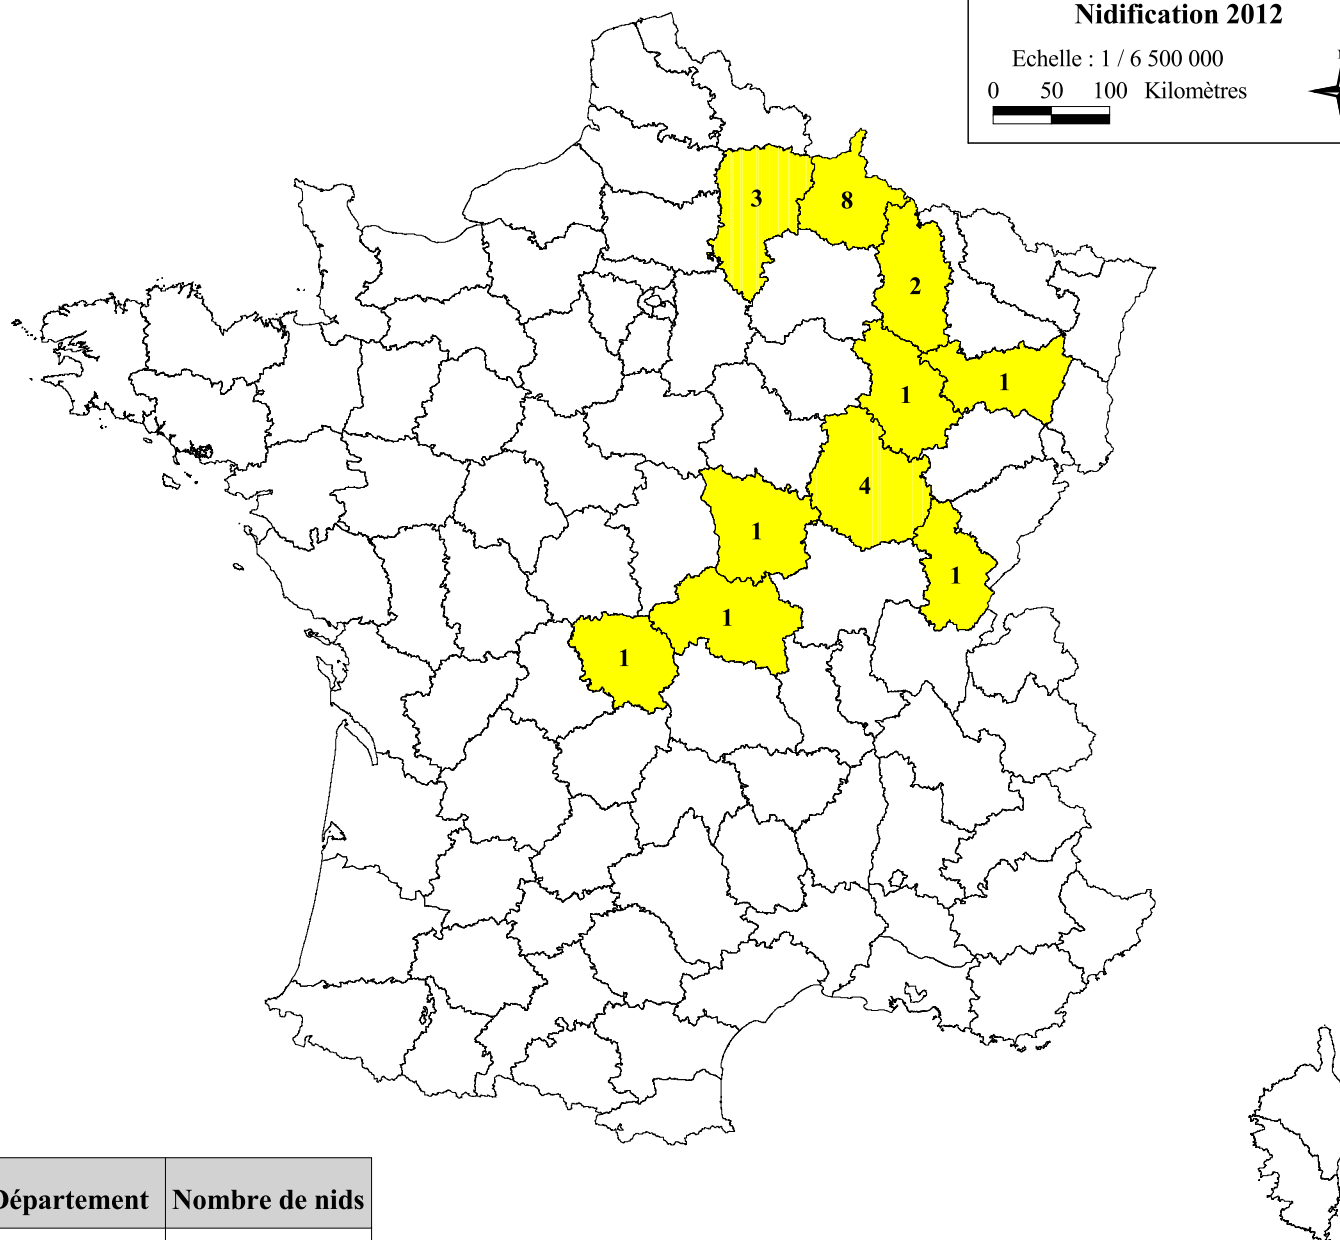

Réseau Cigogne Noire

Nidification 2012

Echelle : 1 / 6 500 000
0 50 100 Kilomètres

Département	Nombre de nids
<i>Aisne</i>	3
<i>Allier</i>	1
<i>Ardennes</i>	8
<i>Côte d'Or</i>	4
<i>Creuse</i>	1
<i>Haute Marne</i>	1
<i>Jura</i>	1
<i>Meuse</i>	2
<i>Nièvre</i>	1
<i>Vosges</i>	1
Total	23

 Départements de nidification
23 nids dans 10 départements