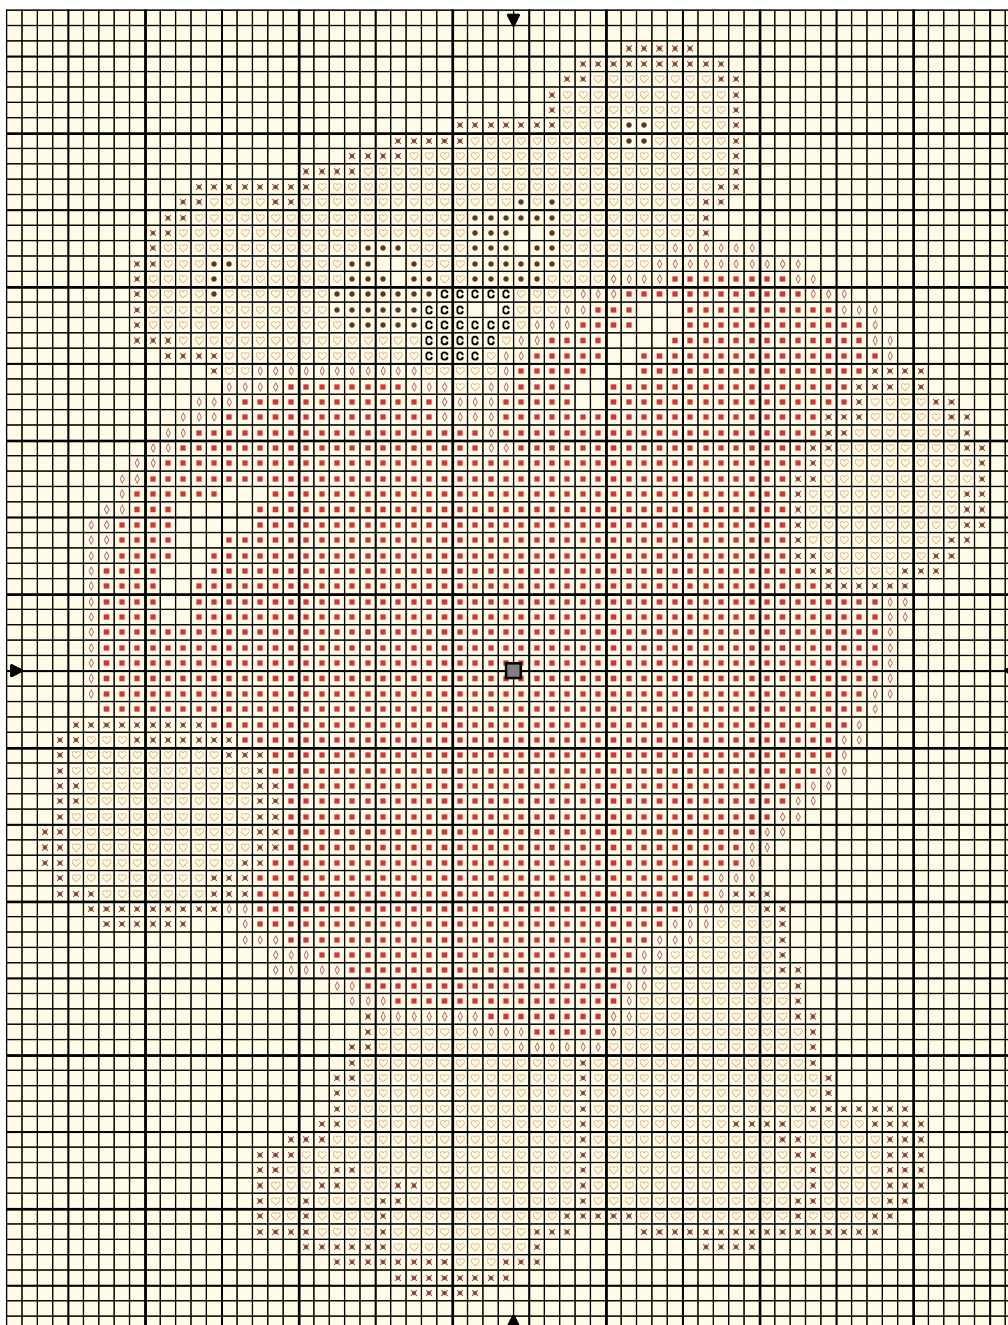

Nounours Saint Valentin

Nounours Saint Valentin

		DMC
■	Rose géranium	891
◇	Rouge lie de vin	777
✕	Brun rosé	3858
♡	Camel	437
○	Edelweiss	3865
●	Ecorce	3790
C	Noir	310

Trame 62 x 82

Zone de dessin 11.2 x 14.9 cm de 55 pts/10cm

Dessin par :: VaNeSs