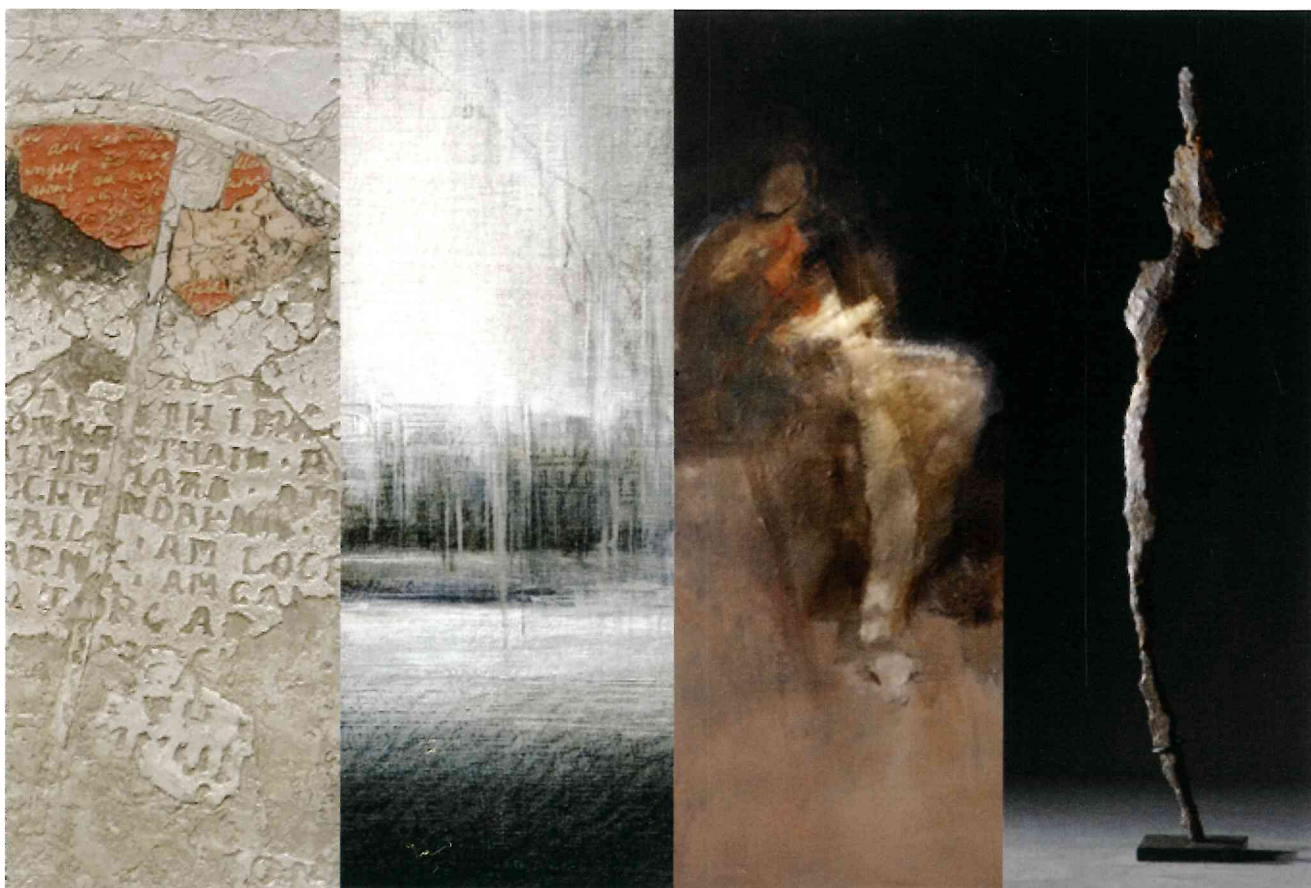

# ART EN CHAPELLE

Le  
Carré  
d'ART

peinture sculpture

## GACÉ 2017

ASHLEY

DORÉ

MARIEF

MAYU

Chapelle Sainte-Marie  
39 route de Rouen 61230 GACÉ

Association  
Gacé Art & Expos

Ville de Gacé